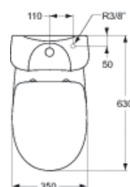

Артикул: W9042
EUROVIT
ECCO NEW Напольный унитаз-компакт,...

Унитазы - компакты

ЕССО NEW Напольный унитаз-компакт с сидением и крышкой стандарт W300201 (дюропласт, стальные хромированные шарниры), горизонтальный выпуск, бачок с двойной кнопкой слива 3/6 л, нижняя подводка, с крепежом WW965413