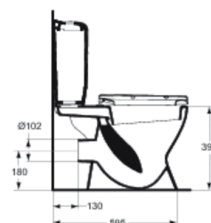

Артикул: W9042
EUROVIT
ECCO NEW Напольный унитаз-компакт,...

Унитазы - компакты

ЕССО NEW Напольный унитаз-компакт с сидением и крышкой стандарт W300201 (дюропласт, стальные хромированные шарниры), горизонтальный выпуск, бачок с двойной кнопкой слива 3/6 л, нижняя подводка, с крепежом WW965413