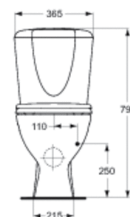

Артикул: W9042
EUROVIT
ECCO NEW Напольный унитаз-компакт,...

Унитазы - компакты

ЕССО NEW Напольный унитаз-компакт с сидением и крышкой стандарт W300201 (дюропласт, стальные хромированные шарниры), горизонтальный выпуск, бачок с двойной кнопкой слива 3/6 л, нижняя подводка, с крепежом WW965413