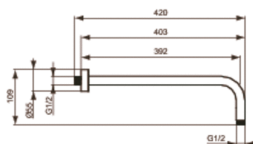

Артикул: B0024
IDEALRAIN CUBE
IDEALRAIN Cube M1 Верхний душ 200x200...

B9445..

Душевые гарнитуры

IDEALRAIN CUBE M1 Верхний душ 200x200 мм,
1-функциональный, плоский, металлический, легкоочищаемый,
шарнирное соединение, ограничение потока - макс. 12 л/мин.
Для комбинации с B9444AA, B9445AA или B9446AA

Покрытие*

AA

Необходимые продукты

IDEALRAIN L1 настенный держатель верхнего душа 300мм,
металлический, с металлической накладкой
IDEALRAIN L1 настенный держатель верхнего душа 400мм,
металлический, с металлической накладкой
IDEALRAIN L1 потолочный держатель верхнего душа 150мм,
металлический, с металлической накладкой

*Покрытие: AA = Chrome