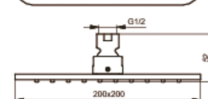

Артикул: B0024
IDEALRAIN CUBE
IDEALRAIN Cube M1 Верхний душ 200x200...

B0024..

Душевые гарнитуры

IDEALRAIN CUBE M1 Верхний душ 200x200 мм,
1-функциональный, плоский, металлический, легкоочищаемый,
шарнирное соединение, ограничение потока - макс. 12 л/мин.
Для комбинации с B9444AA, B9445AA или B9446AA

Покрытие*

AA

Необходимые продукты

IDEALRAIN L1 настенный держатель верхнего душа 300мм,
металлический, с металлической накладкой
IDEALRAIN L1 настенный держатель верхнего душа 400мм,
металлический, с металлической накладкой
IDEALRAIN L1 потолочный держатель верхнего душа 150мм,
металлический, с металлической накладкой

*Покрытие: AA = Chrome