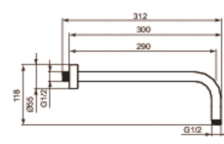

Артикул: B0024  
IDEALRAIN CUBE  
IDEALRAIN Cube M1 Верхний душ 200x200...

B0025..

B0024..

B9445..

B9444..

B9446..

### Душевые гарнитуры

IDEALRAIN CUBE M1 Верхний душ 200x200 мм,  
1-функциональный, плоский, металлический, легкоочищаемый,  
шарнирное соединение, ограничение потока - макс. 12 л/мин.  
Для комбинации с B9444AA, B9445AA или B9446AA