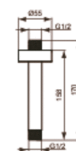

B9446..

Душевые гарнитуры

IDEALRAIN CUBE M1 Верхний душ 200x200 мм,
1-функциональный, плоский, металлический, легкоочищаемый,
шарнирное соединение, ограничение потока - макс. 12 л/мин.
Для комбинации с B9444AA, B9445AA или B9446AA

Покрытие*

AA

Необходимые продукты

IDEALRAIN L1 настенный держатель верхнего душа 300мм,
металлический, с металлической накладкой
IDEALRAIN L1 настенный держатель верхнего душа 400мм,
металлический, с металлической накладкой
IDEALRAIN L1 потолочный держатель верхнего душа 150мм,
металлический, с металлической накладкой

*Покрытие: AA = Chrome