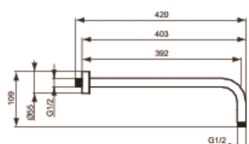

Артикул: B0025  
IDEALRAIN CUBE  
IDEALRAIN Cube L1 Верхний душ 300x300...

B0025..

B0024..

B9445..

B9444..

B9446..

### Душевые гарнитуры

IDEALRAIN CUBE M1 Верхний душ 200x200 мм,  
1-функциональный, плоский, металлический, легкоочищаемый,  
шарнирное соединение, ограничение потока - макс. 12 л/мин.  
Для комбинации с B9444AA, B9445AA или B9446AA