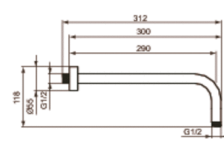

Артикул: B0025  
IDEALRAIN CUBE  
IDEALRAIN Cube L1 Верхний душ 300x300...

B0025..

B0024..

B9445..

B9444..

B9446..

### Душевые гарнитуры

IDEALRAIN CUBE M1 Верхний душ 200x200 мм,  
1-функциональный, плоский, металлический, легкоочищаемый,  
шарнирное соединение, ограничение потока - макс. 12 л/мин.  
Для комбинации с B9444AA, B9445AA или B9446AA