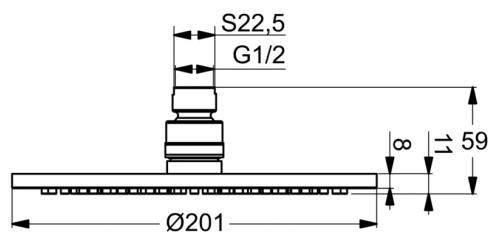

Артикул: B9442  
IDEALRAIN  
IDEALRAIN M1 верхний душ 200мм

#### Душевые гарнитуры

IDEALRAIN SOFT M1 верхний душ 200мм, хром, металлический, для комбинации с B9444AA, B9445AA или B9446AA