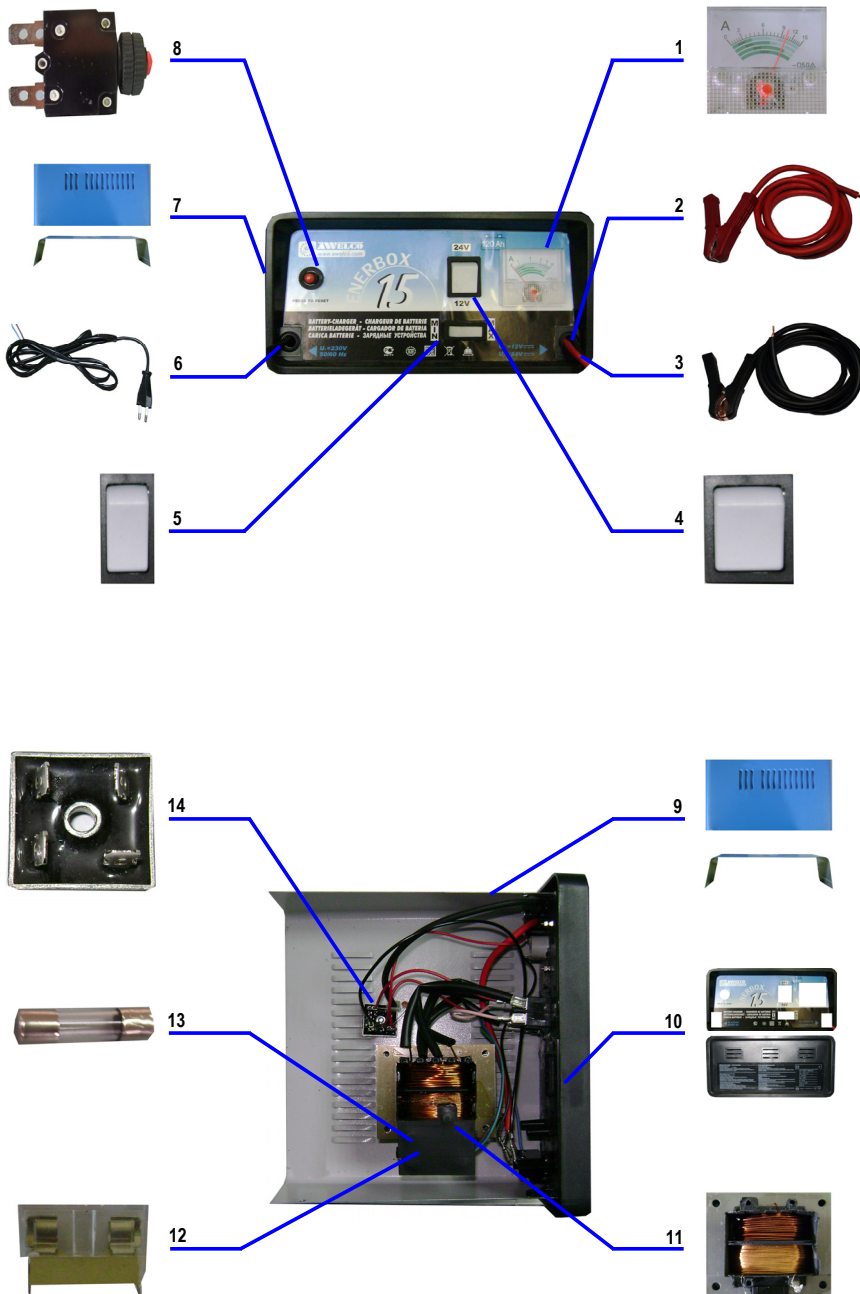

# ENERBOX 15

Code: 71200

## Elenco pezzi di ricambio / Liste pieces detachees Spare parts list / Ersatzteilliste Piezas de repuesto / Список запасных частей

No	Desc	Code	pcs per box
1	Amperometro / Ammeter / Ammetter / Ampèremètre Amperimetro / Амперметр	M422150SP	10
2	Pinza rossa / Red clamp / Rote Klemmplatte / Bridge rouge / Abrazadera roja / Плюсовой зажим	M610200SP	2
3	Pinza nera / Black clamp / Schwarze Klemmplatte Bride noire / Abrazadera negra / Минусовой зажим	M610100SP	2
4	Interruttore / Switch / Schalter / Interrupteur Interruptor / Переключатель напряжения	M484100SP	20
5	Interruttore Min-Max / Min-Max Switch / Schalter Min-Max / Min-Max Interrupteur / Interruptor Min-Max Переключатель Min-Max	M484800SP	20
6	Cordone di alimentazione / Power cord Zufuehrungsschnur / Cordon d'alimentation / Cordon de alimentation / Электрический провод	M580200SP	6
7	Mantello superiore / Upper mantle / Oberer Mantel Cape superieure / Capa superior / Верхний корпус	S260208SP	1
8	Termostato / Thermostat / Thermostat / Thermostate Thermostato / Терморегулятор	492150SP	10
9	Fondo / Bottom / Unterseite / Нижний корпус	S260206SP	1
10	Frontale Retro / Frontal Back / Frontale Rückseitige Frontal arrière/ Frontal trasera / Передняя, задняя панель	S052255SP	1
11	Trasformatore di potenza / Power transformer Leistungstransformator / Transformateur de puissance Transformador de potencia / Трансформатор мощности	M540550SP	2
12	Portafusibile / Fuse holder / Sicherung Halter / Support de fusibile / Sostenedor del fusibile / Держатель предохранителя	Q280500SP	10
13	Fusibile / Fuse / Sicherung / Fusible / Fusible Предохранитель	M496200SP	80
14	Ponte diodi / Bridge diode valves / Valves de diode de pont / Brücke Diode Ventile / Válvulas de diodo del puente / Диодный мост	M781300SP	10