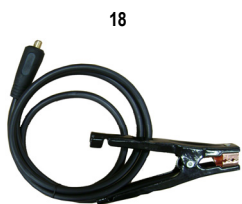

No	Desc	Code	pcs per box
18	Pinza massa / Earth clamp / Massenklemmplatte Pince masse/ Зажим массы	M615100SP	2
19	Pinza porta elettrodo / Electrode holder Elektrodenhalter / Pincee porte electr / Pinza de electr/ Держатель электрода	M615660SP	2