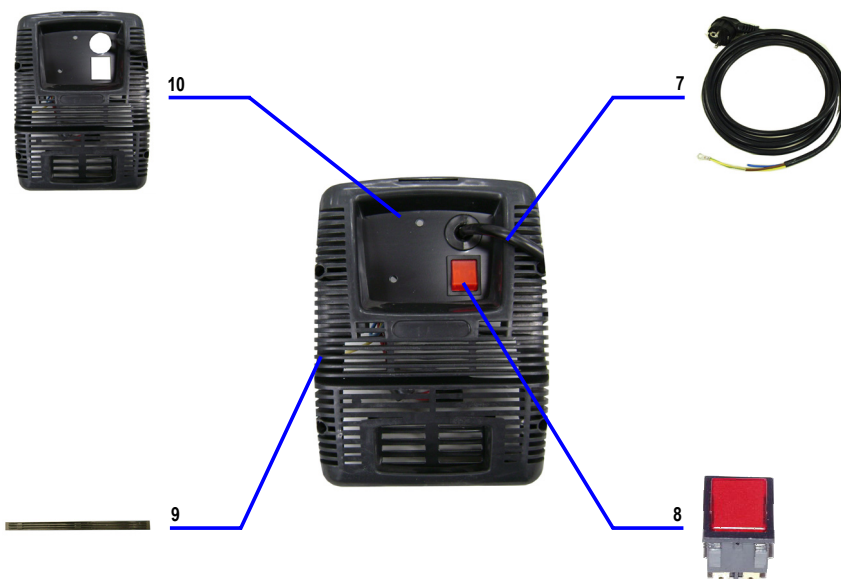

ONDULTECH 170

Code: 57170

Elenco pezzi di ricambio / Liste pieces detachees Spare parts list / Ersatzteilliste Piezas de repuesto / Список запасных частей

From S/N:

pcs
per
box

No	Desc	Code	pcs per box
1	Cinghia / Belt with clips / Riemen / Ceinture / Correa Пояс	M389955SP	5
2	Pannello / Panel / Panneau / Verkleidung / Panel Панель	S401770SP	3
3	Frontale in plastica / Frontal plastic mask / Frontale Plastikschablone / Masque en plastique frontal / Máscara plástica frontal / Передняя пластмассовая панель	S052600SP	1
4	Presa dinse / Dinse connection / Dinseanschluss Connexion dinse / Сварочный разъем	M431125SP	10
5	Manopola / Knob / Drehknopf / Bouton Manopola / Ручка регулятора тока	S087500SP	20
6	Mantello / Mantle / Mantel / Cape / Сапа / Корпус	S451770SP	1
7	Cordone di alimentazione / Power cord Zuführungsschnur / Cordon d'alimentation / Cordon de alimentation / Электрический провод	M581110SP	5
8	Interruttore On-Off / On-Off Switch / Schalter On-Off Interrupteur On-Off / Interruptor On-Off Сетевой выключатель On-Off	M485100SP	20
9	Fascia in plastica / Wrap in plastic / Verpackung im Plastik / Enveloppe en plastique / Abrigo del plástico Пластмассовая накладка	S052650SP	10
10	Retro in plastica / Back plastic mask / Rückseitige Plastikschablone / Masque en plastique arrière Задняя пластмассовая панель	S227150SP	1