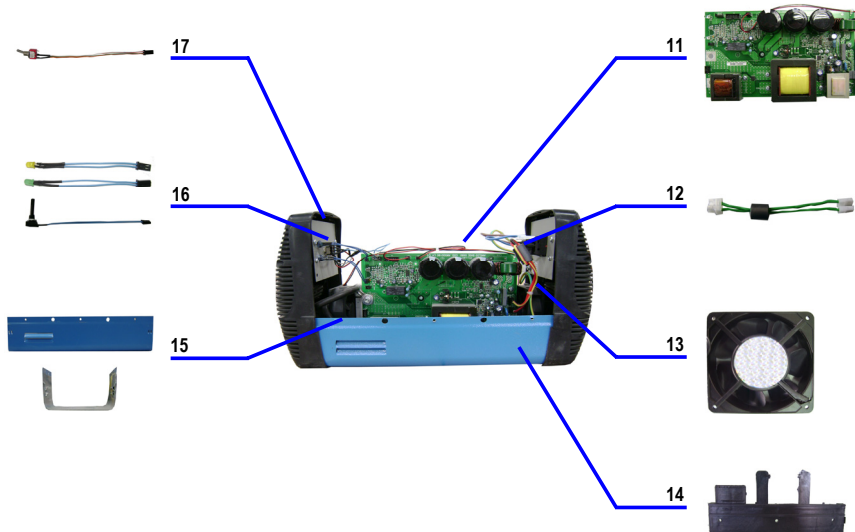

ONDULTECH 170

Code: 57170

Elenco pezzi di ricambio / Liste pieces detachees
Spare parts list / Ersatzteilliste
Piezas de repuesto / Список запасных частей

No	Desc	Code	pcs per box
11	Scheda / Card / Carte / Karte /Электронная плата	MQ5680.160SP	1
12	Ferrite + cavo/ Ferrite + cable / Ferrit + Kabel Ferrite + câble / Ferrita + cable / Феррит + кабель	M708250SP	20
13	Ventola / Roue à aubes / Impeller / Luefter Impeledor/ Вентилятор	M500251SP	4
14	Supporto pcb / PCB Support/ Appui de Carte / PWB Unterstützung / Ayuda del PWB / Опора платы PCB	S089250SP	10
15	Fondo / Bottom / Unterseite / Fond / Fondo / Дно	S231550SP	1
16	Impianto led / Led system / Führendes System Système mené / Индикаторы и регулятор тока	M560510SP	20
17	Impianto TIG / TIG Cable / Tig Kabel / Câble de Tig Cable del Tig /Переключатель TIG/MMA	M560600SP	20

ACCESSORI / ACCESSORIES / ZUSATZGERÄTE

ACCESSOIRES / ACCESORIOS / ВСПОМОГАТЕЛЬНОЕ ОБОРУДОВАНИЕ