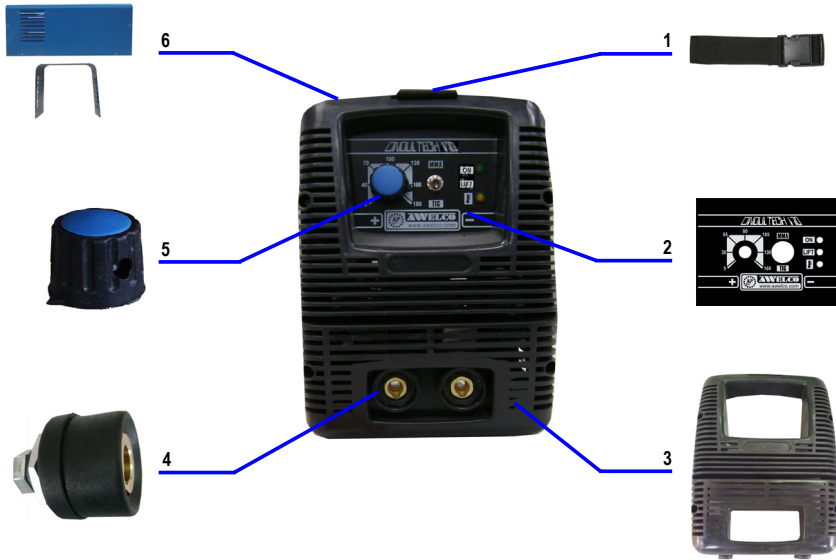

ONDULTECH 170

Code: 57170

Elenco pezzi di ricambio / Liste pieces detachees Spare parts list / Ersatzteilliste Piezas de repuesto / Список запасных частей

From S/N:

pcs
per
box

No	Desc	Code	pcs per box
1	Cinghia / Belt with clips / Riemen / Ceinture / Correa Пояс	M389955SP	5
2	Pannello / Panel / Panneau / Verkleidung / Panel Панель	S401770SP	3
3	Frontale in plastica / Frontal plastic mask / Frontale Plastikschablone / Masque en plastique frontal / Máscara plástica frontal / Передняя пластмассовая панель	S052600SP	1
4	Presa dinse / Dinse connection / Dinseanschluss Connexion dinse / Сварочный разъем	M431125SP	10
5	Manopola / Knob / Drehknopf / Bouton Manopola / Ручка регулятора тока	S087500SP	20
6	Mantello / Mantle / Mantel / Cape / Сапа / Корпус	S451770SP	1
7	Cordone di alimentazione / Power cord Zuführungsschnur / Cordon d'alimentation / Cordon de alimentation / Электрический провод	M581110SP	5
8	Interruttore On-Off / On-Off Switch / Schalter On-Off Interrupteur On-Off / Interruptor On-Off Сетевой выключатель On-Off	M485100SP	20
9	Fascia in plastica / Wrap in plastic / Verpackung im Plastik / Enveloppe en plastique / Abrigo del plástico Пластмассовая накладка	S052650SP	10
10	Retro in plastica / Back plastic mask / Rückseitige Plastikschablone / Masque en plastique arrière Задняя пластмассовая панель	S227150SP	1