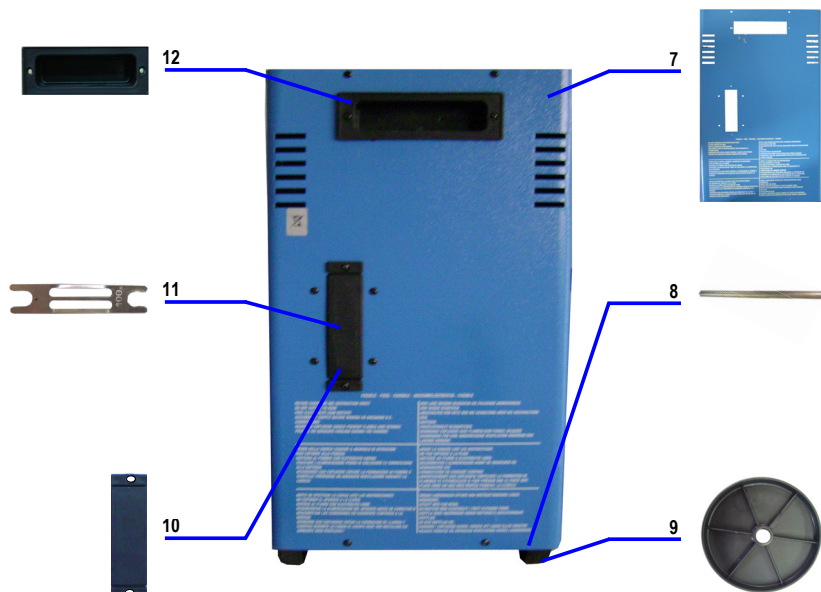

THOR 320

Code: 75010

Elenco pezzi di ricambio / Liste pieces detachees Spare parts list / Ersatzteilliste Piezas de repuesto / Список запасных частей

From S/N:

No	Desc	Code	pcs per box
1	Pinza rossa / Red clamp / Rote Klemmplatte / Bridge rouge / Abrazadera roja / Плюсовой зажим	M611150SP	2
2	Pinza nera / Black clamp / Schwarze Klemmplatte / Bride noire / Abrazadera negra / Минусовой зажим	M611060SP	2
3	Cordone di alimentazione / Power cord / Zufuehrungsschnur / Cordon d'alimentation / Cordon de alimentacion / Электрический провод	M581110SP	5
4	Pannello assemblato / Assembly panel / Montierte Tafel / Panneau assemble / Panel asemlato/Передняя панель	S827311SP	1
5	Mantello anteriore / Front Mantle / Vorderer Umhang / Manteau avant / Передняя часть корпуса	S465507SP	1
6	Piedino / Support / Unterstuetzung / Appui / Ayuda / Опора	S086600SP	10
7	Mantello posteriore / Posterior Mantle / Hinterer Umhang / Manteau postérieur / Capa posterior / Задняя часть корпуса	S465516SP	1
8	Assale / Axle / Axe / Achse / Eje / Ось	M263285SP	6
9	Ruota posteriore fissa / Fix back wheelack wheel / Fixiertes Hinterrad / Roue postérieure fixe / Rueda posterior fija / Заднее колесо	S075100SP	10
10	Coperchio portafusibile / Fuse holder cover / Sicherung Halterabdeckung / Couverture de support de fusibile / Cubierta del sostenedor del fusible / Крышка держателя предохранителя	S070350SP	10
11	Fusibile / Fuse / Sicherung / Fusible / Fusible / Предохранитель	S298000SP	20
12	Maniglia / Handle / Handgriff / Poignée / Manija / Ручка	S070300SP	20