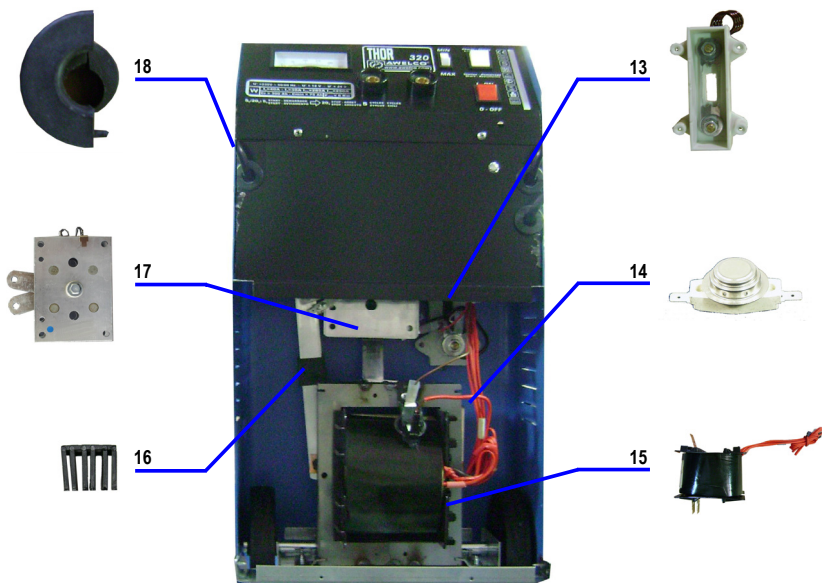

THOR 320

Code: 75010

Elenco pezzi di ricambio / Liste pieces detachees Spare parts list / Ersatzteilliste Piezas de repuesto / Список запасных частей

13	Portafusibile / Fuse holder / Sicherung Halter Support de fusible / Sostenedor del fusibile Держатель предохранителя	S816352SP	5
14	Termostato / Thermostat / Thermostat / Thermostate Thermostato / Термостат	M493500SP	10
15	Trasformatore di potenza / Power transformer Leistungstransformator / Transformateur de puissance Transformador de potencia / Трансформатор мощности	S783110SP	1
16	Pettine bloccabandella / Comb blocks hinge / Kamm fuer Scharnierblockierung / Peigne bloque la charniere Peine bloquea la bisagra / Изолирующая гребенка	S068500SP	20
17	Ponte raddrizzatore / Rectifier bridge / Gleichrichter Pont redresseur / Puenet rectificador / Диодный мост	M781560SP	2
18	Passacavo / Core hitch / Kabeldurchgang Passecable / Pasacable / Втулка	M382000SP	20