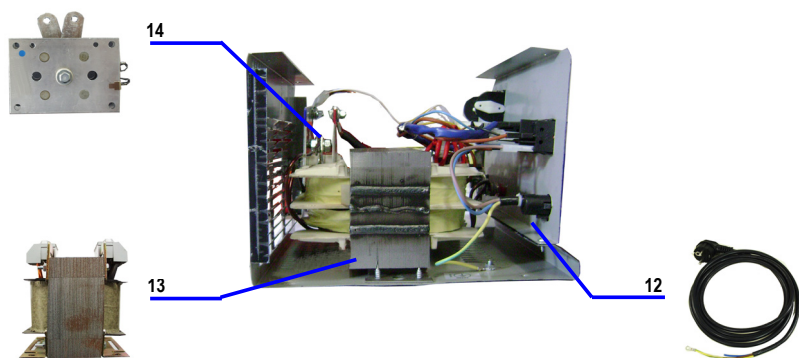

## Elenco pezzi di ricambio / Liste pieces detachees Spare parts list / Ersatzteilliste Piezas de repuesto / Список запасных частей

From S/N:

No	Desc	Code	pcs per box
1	Interruttore / Switch / Schalter / Interrupteur Interruptor / Переключатель	M484100SP	20
2	Amperometro / Ammeter / Ammetter / Ampèremètre Ампериметро / Амперметр	M423030SP	10
3	Pinza nera / Black clamp / Schwarze Klemmplatte / Bride noire / Abrazadera negra / Зажим массы	M610600SP	2
4	Fusibile / Fuse / Sicherung / Fusible / Fusibile Предохранитель	M495300SP	20
5	Portafusibile / Fuse holder / Sicherung Halter Support de fusibile / Sostenedor del fusibile Держатель предохранителя	S061500SP	20
6	Pinza rossa / Red clamp / Rote Klemmplatte / Bridge rouge / Abrazadera roja / Плюсовой зажим	M610650SP	2
7	Interruttore On-Off / On-Off Switch / Schalter On-Off Interrupteur On-Off / Interruptor On-Off Сетевой выключатель On-Off	M485100SP	20
8	Interruttore Min-Max / Min-Max Switch / SchalterMin-Max / Min-Max Interrupteur / Interruptor Min-Max Переключатель Min-Max	M484800SP	20
9	Pannello / Panel / Panneau / Передняя панель	S412130SP	3
10	Mantello / Mantle / Mantel / Cape / Capa / Корпус	S462005SP	1
11	Maniglia / Handle / Handgriff / Poignée / Manija / Держатель	S070300SP	20

# AGRI 30

Code: 72200

**Elenco pezzi di ricambio / Liste pieces detachees**  
**Spare parts list / Ersatzteilliste**  
**Piezas de repuesto / Список запасных частей**

No	Desc	Code	pcs per box
12	Cordone di alimentazione / Power cord Zufuehrungsschnur / Cordon d'alimentation / Cordon de alimentacion / Электрический провод	<b>M580500SP</b>	5
13	Trasformatore di potenza / Power transformer Leistungstransformator / Transformateur de puissance Transformador de potencia / Трансформатор мощности	<b>M542200SP</b>	1
14	Ponte raddrizzatore / Rectifier bridge / Gleichrichter Pont redresseur / Puenet rectificador / Мост выпрямителя тока	<b>M781560SP</b>	2