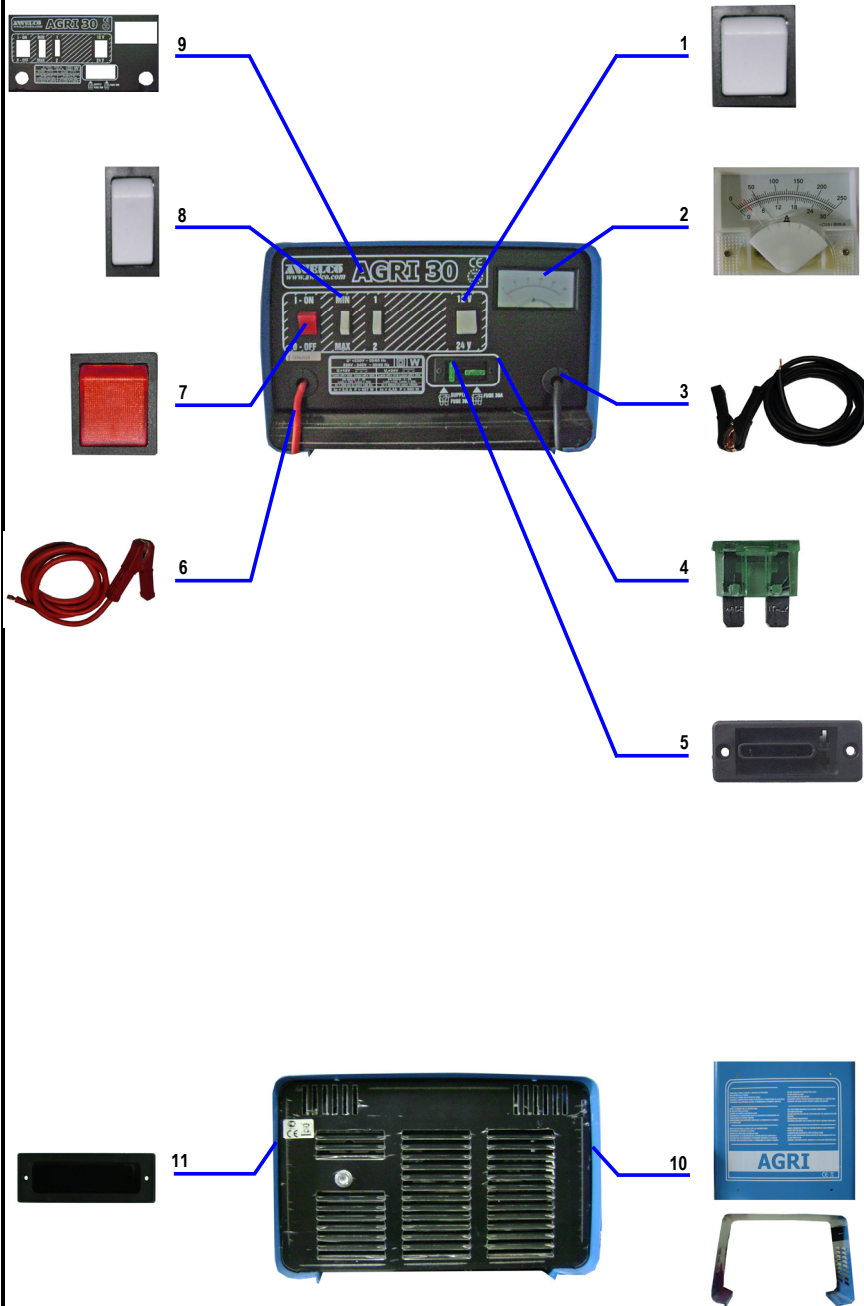

## Elenco pezzi di ricambio / Liste pieces detachees Spare parts list / Ersatzteilliste Piezas de repuesto / Список запасных частей

From S/N:

No	Desc	Code	pcs per box
1	Interruttore / Switch / Schalter / Interrupteur Interruptor / Переключатель	M484100SP	20
2	Amperometro / Ammeter / Ammetter / Ampèremètre Ампериметро / Амперметр	M423030SP	10
3	Pinza nera / Black clamp / Schwarze Klemmplatte / Bride noire / Abrazadera negra / Зажим массы	M610600SP	2
4	Fusibile / Fuse / Sicherung / Fusible / Fusibile Предохранитель	M495300SP	20
5	Portafusibile / Fuse holder / Sicherung Halter Support de fusibile / Sostenedor del fusibile Держатель предохранителя	S061500SP	20
6	Pinza rossa / Red clamp / Rote Klemmplatte / Bridge rouge / Abrazadera roja / Плюсовой зажим	M610650SP	2
7	Interruttore On-Off / On-Off Switch / Schalter On-Off Interrupteur On-Off / Interruptor On-Off Сетевой выключатель On-Off	M485100SP	20
8	Interruttore Min-Max / Min-Max Switch / SchalterMin-Max / Min-Max Interrupteur / Interruptor Min-Max Переключатель Min-Max	M484800SP	20
9	Pannello / Panel / Panneau / Передняя панель	S412130SP	3
10	Mantello / Mantle / Mantel / Cape / Capa / Корпус	S462005SP	1
11	Maniglia / Handle / Handgriff / Poignée / Manija / Держатель	S070300SP	20

# AGRI 30

Code: 72200

**Elenco pezzi di ricambio / Liste pieces detachees**  
**Spare parts list / Ersatzteilliste**  
**Piezas de repuesto / Список запасных частей**

No	Desc	Code	pcs per box
12	Cordone di alimentazione / Power cord Zufuehrungsschnur / Cordon d'alimentation / Cordon de alimentacion / Электрический провод	<b>M580500SP</b>	5
13	Trasformatore di potenza / Power transformer Leistungstransformator / Transformateur de puissance Transformador de potencia / Трансформатор мощности	<b>M542200SP</b>	1
14	Ponte raddrizzatore / Rectifier bridge / Gleichrichter Pont redresseur / Puenet rectificador / Мост выпрямителя тока	<b>M781560SP</b>	2