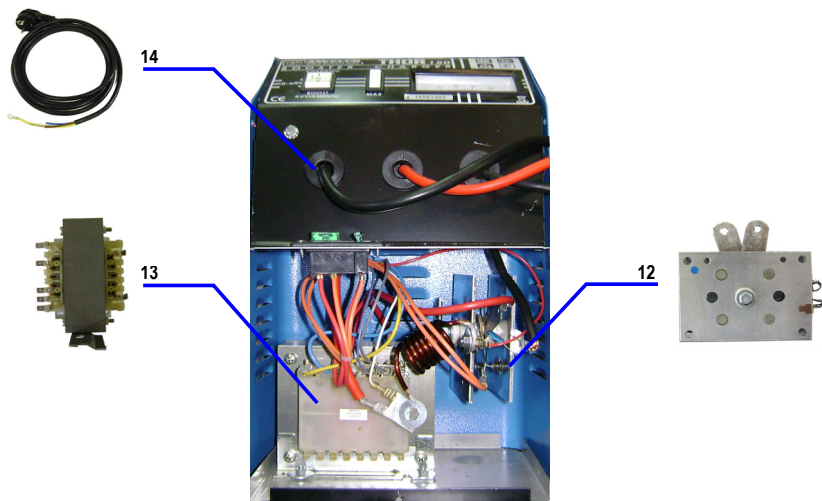

THOR 150

Code: 74100

Elenco pezzi di ricambio / Liste pieces detachees Spare parts list / Ersatzteilliste Piezas de repuesto / Список запасных частей

No	Desc	Code	
12	Ponte raddrizzatore / Rectifier bridge / Gleichrichter Pont redresseur / Puenet rectificador / Диодный мост	M781452SP	2
13	Trasformatore di potenza / Power transformer Leistungstransformator / Transformateur de puissance Transformador de potencia / Трансформатор мощности	M543150SP	1
14	Cordone di alimentazione / Power cord Zufuehrungsschnur / Cordon d'alimentation / Cordon de alimentacion / Электрический провод	M581110SP	5