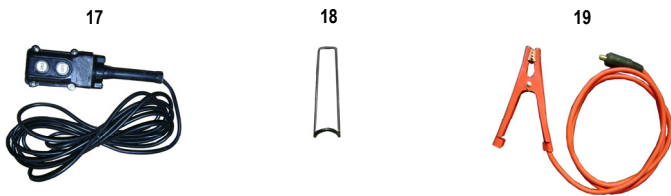

7

6

THOR 650

Code: 75310

Elenco pezzi di ricambio / Liste pieces detachees Spare parts list / Ersatzteilliste Piezas de repuesto / Список запасных частей

No	Desc	Code	pcs per box
10	Portafusibile / Fuse holder / Sicherung Halter / Support de fusible / Sostenedor del fusibile / Держатель предохранителя	S816101SP	5
11	Termostato / Thermostat / Thermostat / Thermostate Thermostato / Термостат	M493500SP	10
12	Trasformatore di potenza / Power transformer Leistungstransformator / Transformateur de puissance Transformador de potencia / Трансформатор мощности	S785500SP	1
13	Contattore / Contactor / Kontaktglied / Contacteur Contactor / Контактор	M463200SP	6
14	Doppio contatto AUX / Double contact AUX / Doppelter Kontakt ZUSATZ / Double contact AUX. / Contacto doble AUX. / Двойной вспомогательный контакт	M468000SP	10
15	Ponte raddrizzatore / Rectifier bridge / Gleichrichter Pont redresseur / Puenet rectificador / Диодный мост	M781660SP	2
16	Pettine bloccabandella / Comb blocks hinge / Kamm fuer Scharnierblockierung / Peigne bloque la charniere Peine bloquea la bisagra / Изолирующая гребенка	S068500SP	20

ACCESSORI / ACCESSORIES / ZUSATZGERÄTE ACCESSOIRES / ACCESORIOS / ВСПОМОГАТЕЛЬНОЕ ОБОРУДОВАНИЕ

No	Desc	Code	pcs per box
17	Telecomando / Remote control / Fernbedienung Télécommande / Mando a distancia Дистанционное управление	M439880SP	1
18	Gancio / Hook / Haken / Crochet / Gancho / Крюк	M439900SP	5
19	Pinza rossa / Red clamp / Rote Klemmplatte / Bridge rouge / Abrazadera roja / Плюсовой зажим	M612550SP	2