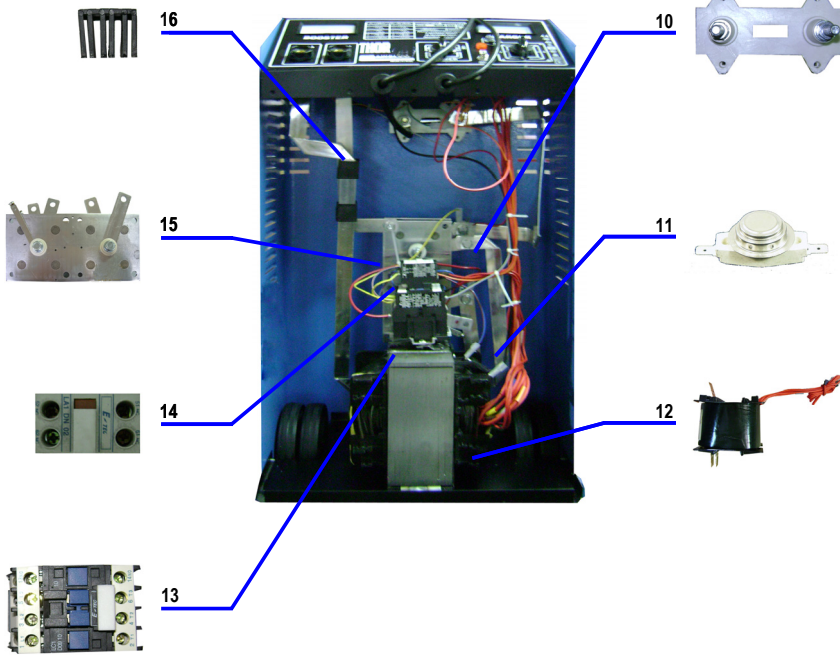

7

6

THOR 650

Code: 75310

Elenco pezzi di ricambio / Liste pieces detachees Spare parts list / Ersatzteilliste Piezas de repuesto / Список запасных частей

No	Desc	Code	pcs per box
10	Portafusibile / Fuse holder / Sicherung Halter / Support de fusible / Sostenedor del fusibile / Держатель предохранителя	S816101SP	5
11	Termostato / Thermostat / Thermostat / Thermostate Thermostato / Термостат	M493500SP	10
12	Trasformatore di potenza / Power transformer Leistungstransformator / Transformateur de puissance Transformador de potencia / Трансформатор мощности	S785500SP	1
13	Contattore / Contactor / Kontaktglied / Contacteur Contactor / Контактор	M463200SP	6
14	Doppio contatto AUX / Double contact AUX / Doppelter Kontakt ZUSATZ / Double contact AUX. / Contacto doble AUX. / Двойной вспомогательный контакт	M468000SP	10
15	Ponte raddrizzatore / Rectifier bridge / Gleichrichter Pont redresseur / Puenet rectificador / Диодный мост	M781660SP	2
16	Pettine bloccabandella / Comb blocks hinge / Kamm fuer Scharnierblockierung / Peigne bloque la charniere Peine bloquea la bisagra / Изолирующая гребенка	S068500SP	20

ACCESSORI / ACCESSORIES / ZUSATZGERÄTE ACCESSOIRES / ACCESORIOS / ВСПОМОГАТЕЛЬНОЕ ОБОРУДОВАНИЕ

No	Desc	Code	pcs per box
17	Telecomando / Remote control / Fernbedienung Télécommande / Mando a distancia Дистанционное управление	M439880SP	1
18	Gancio / Hook / Haken / Crochet / Gancho / Крюк	M439900SP	5
19	Pinza rossa / Red clamp / Rote Klemmplatte / Bridge rouge / Abrazadera roja / Плюсовой зажим	M612550SP	2