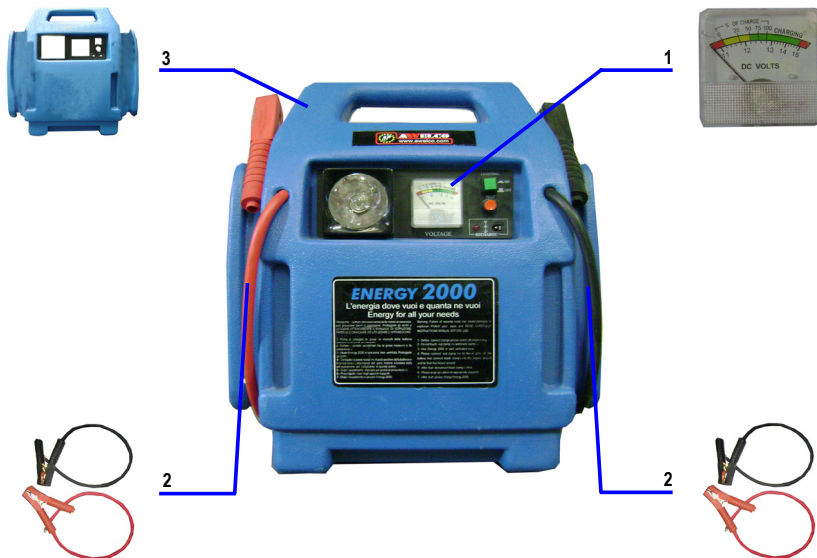

## Elenco pezzi di ricambio / Liste pieces detachees Spare parts list / Ersatzteilliste Piezas de repuesto / Список запасных частей

From S/N:

No	Desc	Code	pcs per box
1	Amperometro / Ammeter / Ammetter / Ampèremètre Amperimetro / Амперметр	801504SP	10
2	Pinza rossa e nera / Red and black clamp / Rote Sowarze Klemmplatte / Bride rouge noire / Abrazadera roja negra / Плюсовой, минусовой зажим	801506SP	1
3	Corpo in plastica / Plastic body / Plstikkörper/ Corps en plastique / Пластмассовый корпус	801507SP	2
4	Batteria / Battery / Batterie / Batterie / Bateria / Батарея	802001SP	2
5	Scheda / Card / Carte / Электронная плата	802004SP	5