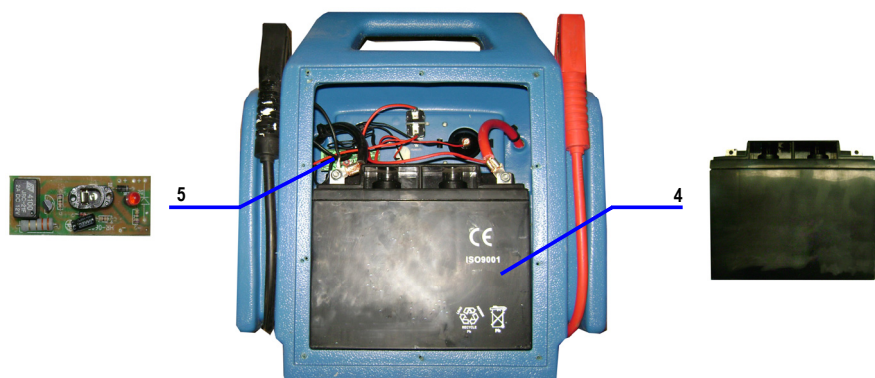

## Elenco pezzi di ricambio / Liste pieces detachees Spare parts list / Ersatzteilliste Piezas de repuesto / Список запасных частей

From S/N:

No	Desc	Code	pcs per box
1	Amperometro / Ammeter / Ammetter / Ampèremètre Amperimetro / Амперметр	801504SP	10
2	Pinza rossa e nera / Red and black clamp / Rote Sowarze Klemmplatte / Bride rouge noire / Abrazadera roja negra / Плюсовой, минусовой зажим	801506SP	1
3	Corpo in plastica / Plastic body / Plstikkörper/ Corps en plastique / Пластмассовый корпус	801507SP	2
4	Batteria / Battery / Batterie / Batterie / Bateria / Батарея	802001SP	2
5	Scheda / Card / Carte / Электронная плата	802004SP	5