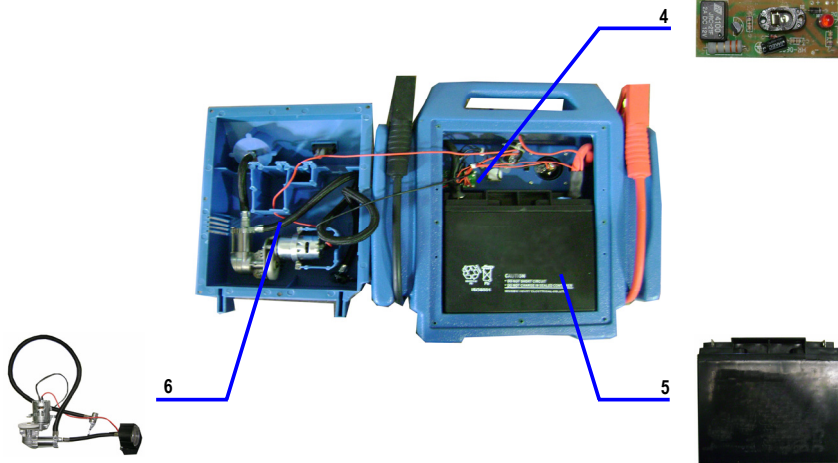

ENERGY 1500

Code: 80150

Elenco pezzi di ricambio / Liste pieces detachees
Spare parts list / Ersatzteilliste
Piezas de repuesto / Список запасных частей

From S/N:

pcs
per
box

No	Desc	Code	pcs per box
1	Amperometro / Ammeter / Ammetter / Ampèremètre Amperimetro / Амперметр	801504SP	10
2	Pinza rossa e nera / Red and black clamp / Rote Swarze Klemmplatte / Bride rouge noire / Abrazadera roja negra / Плюсовой, минусовой зажим	801506SP	1
3	Corpo in plastica / Plastic body / Plastikkörper/ Corps en plastique / Пластмассовый корпус	801507SP	2
4	Scheda / Card / Carte / Karte / Tarjeta/ Плата	802004SP	5
5	Batteria / Battery / Batterie / Batterie / Bateria / Батарея	801501SP	2
6	Compressore / Compressor / Kompressor / Compresseur / Compressor / Компрессор	801502SP	2

ACCESSORI / ACCESSORIES / ZUSATZGERÄTE

ACCESSOIRES / ACCESORIOS / ВСПОМОГАТЕЛЬНОЕ ОБОРУДОВАНИЕ

pcs
per
box

No	Desc	Code	pcs per box
7	Caricabatteria / Battery charger / Ladegerät / Chargeur de batterie / Cargador de batería / Сетевой адаптер	801503SP	5
8	Accendisigari / Cigar light socket / Cigar helle Einfassung / Briquets / Адаптер автомобильный	01505SP	5