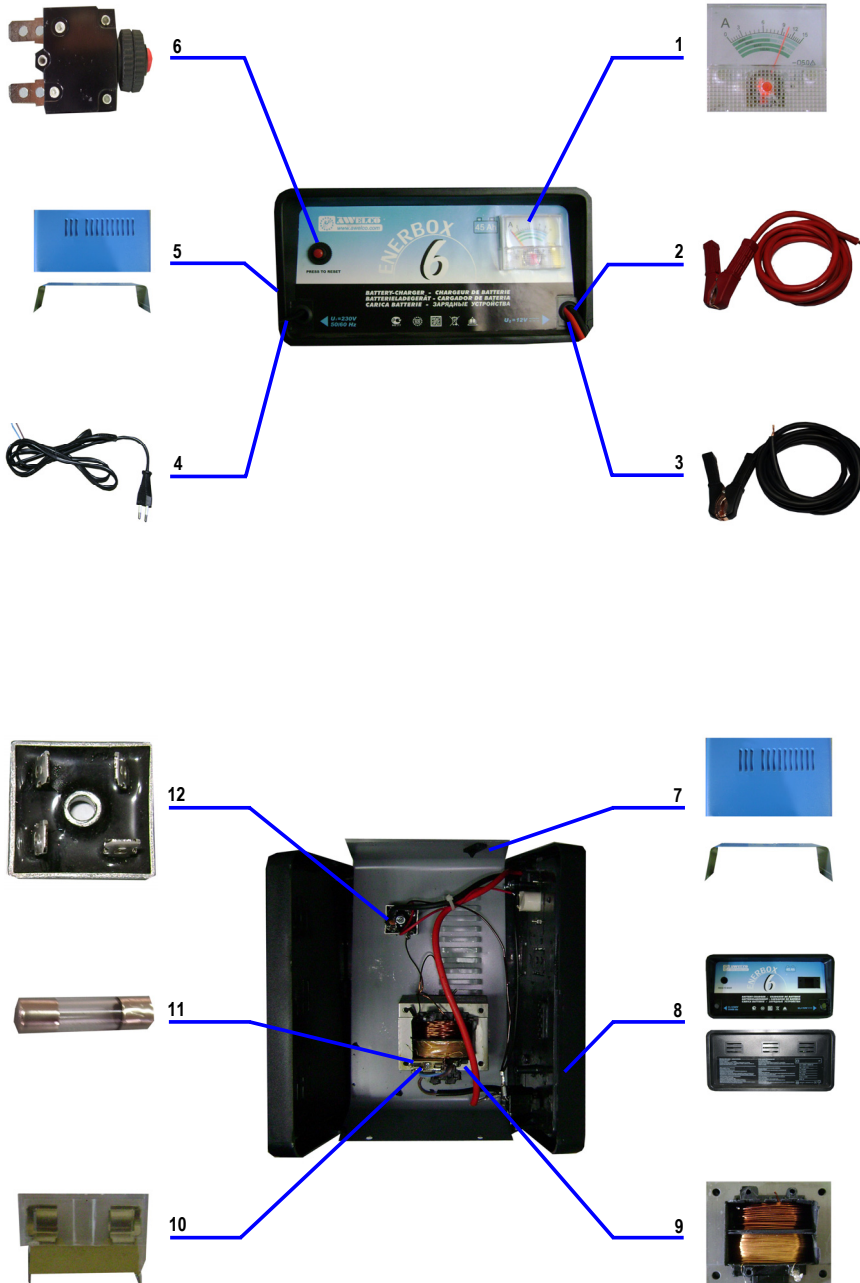

ENERBOX 6

Code: 71050

Elenco pezzi di ricambio / Liste pieces detachees Spare parts list / Ersatzteilliste / Piezas de repuesto / Список запасных частей

From S/N:

No	Desc	Code	pcs per box
1	Amperometro / Ammeter / Ammetter / Ampèremètre Amperimetro / Амперметр	M422000SP	10
2	Pinza rossa / Red clamp / Rote Klemmplatte / Bridge rouge / Abrazadera roja / Плюсовой зажим	M610200SP	2
3	Pinza nera / Black clamp / Schwarze Klemmplatte Bride noire / Abrazadera negra / Минусовой зажим	M610100SP	2
4	Cordone di alimentazione / Power cord Zuführungsschnur / Cordon d'alimentation / Cordon de alimentacion / Электрический провод	M580200SP	5
5	Mantello superiore / Upper mantle / Oberer Mantel Cape supérieure / Capa superior / Верхний корпус	S260104SP	1
6	Termostato / Thermostat / Thermostat / Thermostate Thermostato / Терморегулятор	M492050SP	10
7	Fondo / Bottom / Unterseite / Нижний корпус	S260106SP	1
8	Frontale Retro / Frontal Back / Frontale Rückseitige Frontal arrière/ Frontal trasera / Передняя, задняя панель	S052240SP	1
9	Trasformatore di potenza / Power transformer Leistungstransformator / Transformateur de puissance Transformador de potencia Трансформатор мощности	M540450SP	2
10	Portafusibile / Fuse holder / Sicherung Halter / Support de fusibile / Sostenedor del fusibile Держатель предохранителя	Q280500SP	10
11	Fusibile / Fuse / Sicherung / Fusible / Fusible Предохранитель	M496160SP	20
12	Ponte diodi / Bridge diode valves / Valves de diode de pont / Brücke Diode Ventile / Válvulas de diodo del puente / Диодный мост	M781300SP	10