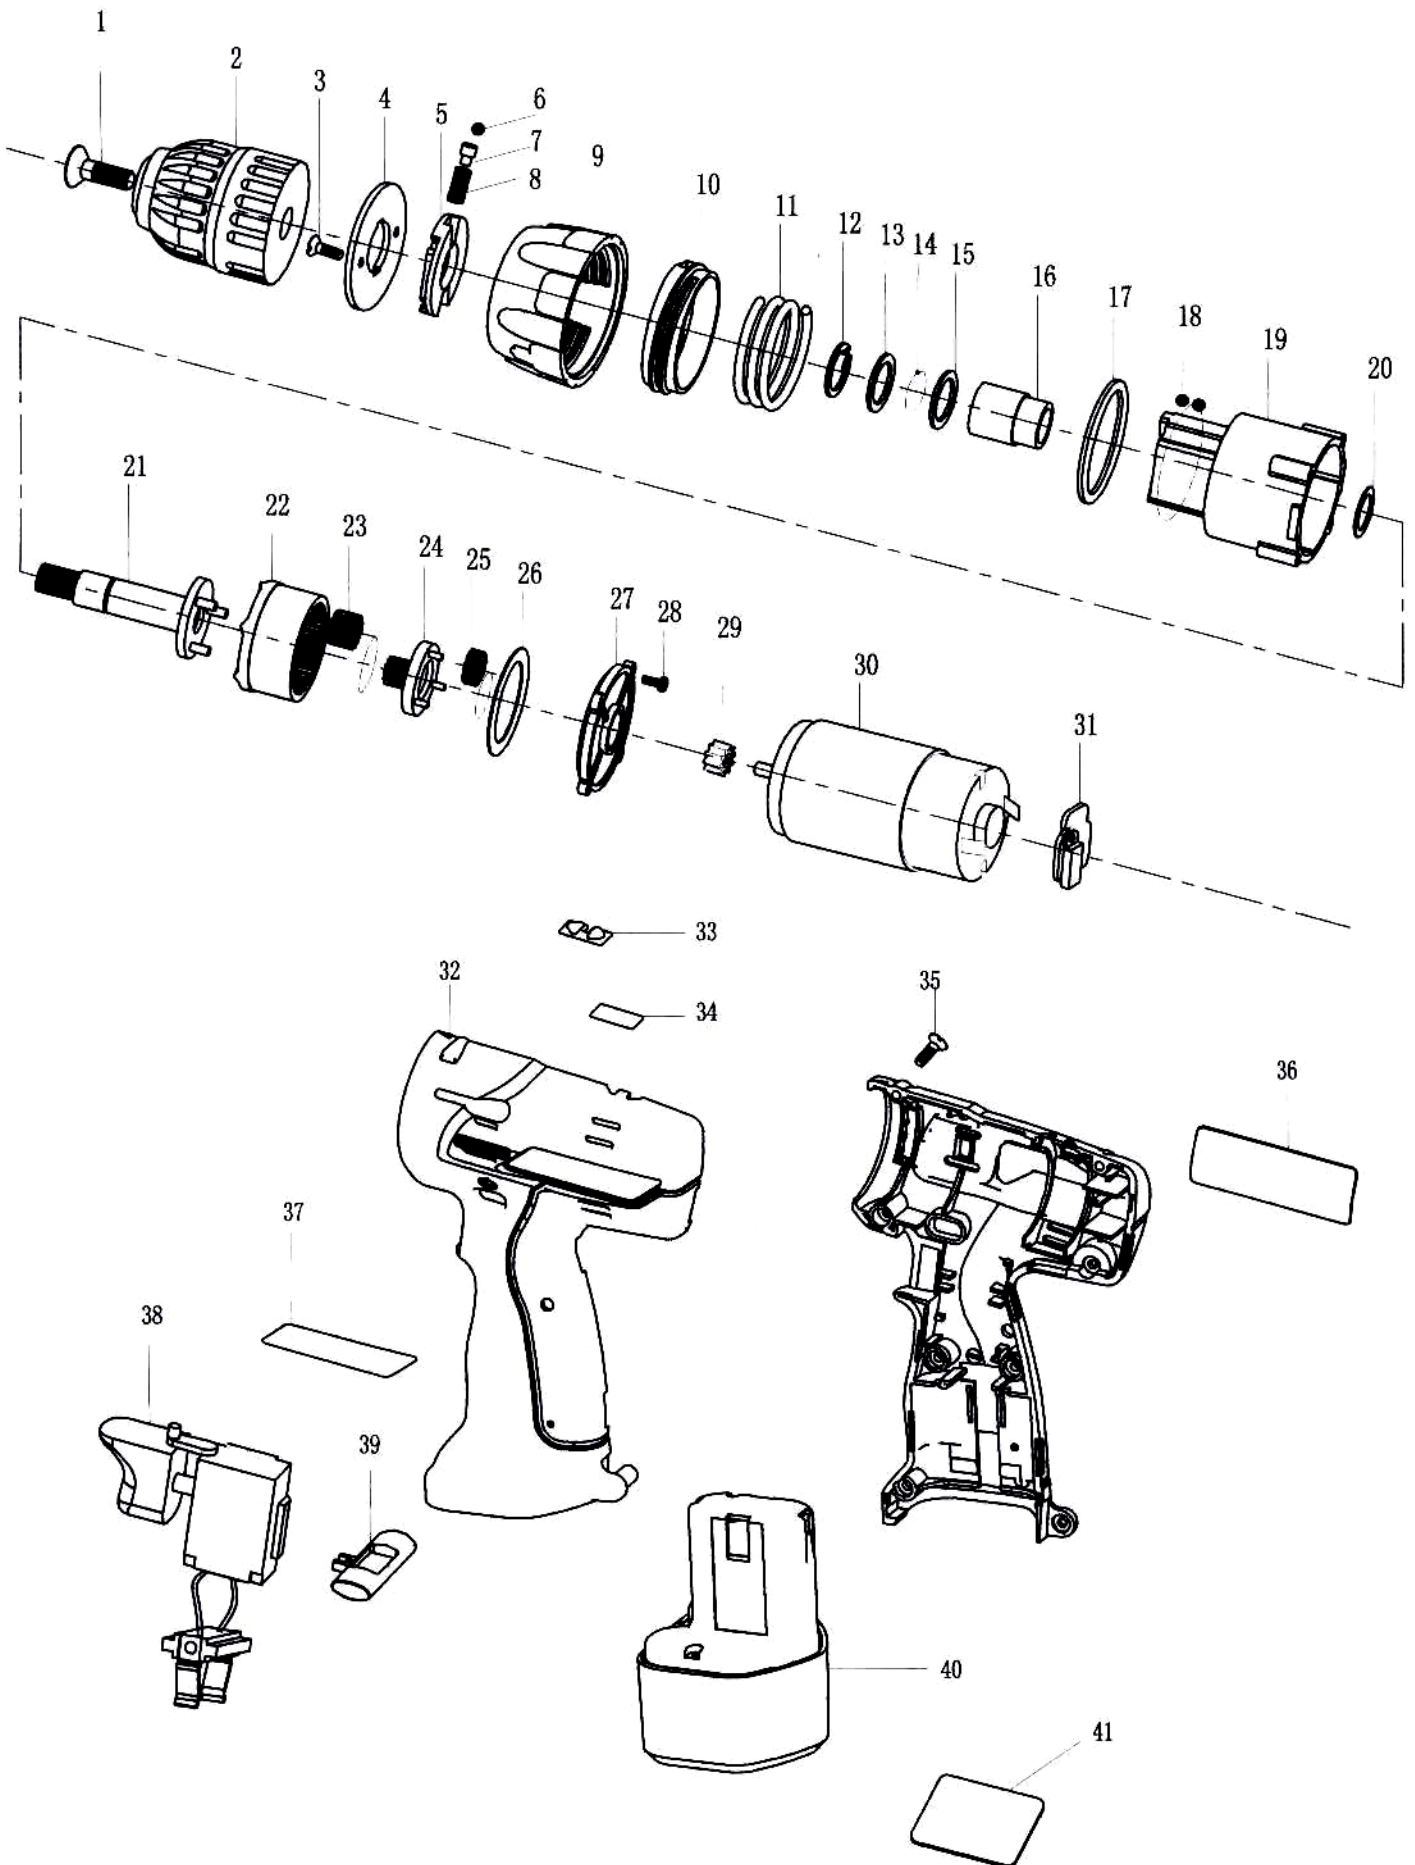

АККУМУЛЯТОРНАЯ ДРЕЛЬ-ШУРУПОВЕРТ НАММЕР АСД120В

No.	Spare Part Name	Наименование	Количество
1	Chuck bolt	Винт патрона	
2	Chuck	Патрон	
3	Bolt	Винт	
4	Pressing board	Прижимная шайба	
5	Orientation board	Направляющая шайба	
6	Steel ball	Стальной шар	
7	Pin	Штифт	
8	Spring	Пружина	
9	Clutch	Регулятор крутящего момента	
10	Screw	Кольцо	
11	Spring	Пружина	
12	Block spring	Стопорное кольцо	
13	Gasket	Шайба	
14	Gasket	Шайба	
15	Gasket	Шайба	
16	Sleeve for axis	Втулка шпинделя	
17	Gasket	Сальник	
18	Steel ball	Стальной шарик	
19	Gear box	Корпус редуктора	
20	Gasket	Сальник	
21	Output axis	Шпиндель	
22	Ring for gear	Кольцо	
23	Planet wheel	Планетарная шестерня	
24	Sun wheel	Планетарный щит	
25	Planet gear	Планетарная шестерня	
26	Gasket	Сальник	
27	Board	Фланец	
28	Bolt	Болт	
29	Planet gear	Ведущая шестерня	
30	Motor	Двигатель	
31	Radiator flake	Схемная плата	
32	Housing	Корпус	
33	Cover for indication lights	Крышка индикаторных лампочек	
34	Indication lights	Индикаторные лампочки	
35	Bolt for housing	Болт	
36	Label	Шильда	
37	Label	Шильда	
38	Switch	Выключатель	
39	Reversing control	Реверс	
40	Battery	Аккумуляторная батарея	
41	Label for battery	Этикетка батареи	