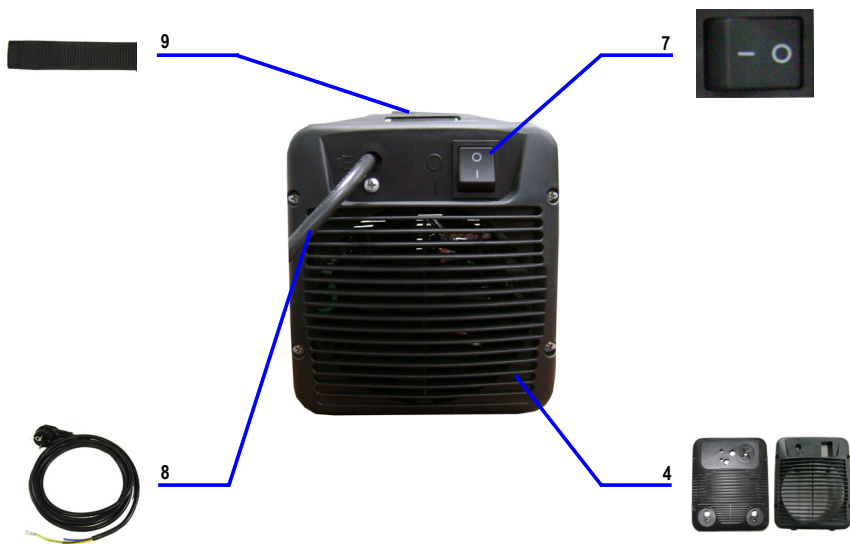

ONDULIX140

Code: 56140 Rel. CJA

Elenco pezzi di ricambio / Liste pieces detachees Spare parts list / Ersatzteilliste Piezas de repuesto / Список запасных частей

From S/N: 12229000

pcs
per
box

No	Desc	Code	pcs per box
1	Etichetta frontale / Front label / Vorderer Aufkleber Étiquette avant / Передняя наклейка	M129016SP	5
2	Manopola / Knob / Drehknopf / Bouton Manopola/ Ручка регулятора тока	S087760SP	20
3	Presa dinse / Dinse connection / Dinseanschluss Connexion dinse / Сварочный разъем	M431125SP	10
4	Frontale Retro / Frontal Back / Frontale Rückseitige Frontal arrière/ Frontal trasera / Передняя, задняя панель	S087316SP	1
5	Gemma / Gem / Edelstein / Gemme / Gema Индикатор	S082810SP	20
6	Mantello / Mantle / Mantel / Cape / Capa / Корпус	S251405SP	1
7	Interruttore On-Off / On-Off Switch / Schalter On-Off Interrupteur On-Off / Interruptor On-Off Сетевой выключатель On-Off	M484200SP	20
8	Cordone di alimentazione / Power cord Zufuehrungsschnur / Cordon d'alimentation / Cordon de alimentation / Электрический провод	M581111SP	5
9	Cinghia / Belt with clips / Riemen / Ceinture / Correa Пояс	M389915SP	5

ONDULIX140

Code: 56140 Rel. CJA

Elenco pezzi di ricambio / Liste pieces detachees Spare parts list / Ersatzteilliste Piezas de repuesto / Список запасных частей

No	Desc	Code	pcs per box
10	Ferrite + cavo/ Ferrite + cable / Ferrit + Kabel Ferrite + câble / Ferrita + cable / Феррит + кабель	M708250SP	20
11	Fermacavo / Cable stopper / Kabelstopper / Taquet de câble / Tapón del cable / Зажим кабеля	S074350SP	20
12	Ventola / Roue à aubes / Impeller / Luefter Impeledor/ Вентилятор	M500251SP	4
13	Fondo / Bottom / Unterseite / Fond / Fondo / Дно	S231405SP	1
14	Supporto pcb / PCB Support/ Appui de Carte / PWB Unterstützung / Ayuda del PWB / Опора платы PCB	S089250SP	10
15	Scheda / Card / Carte / Karte / Электронная плата	AW5699SP	1