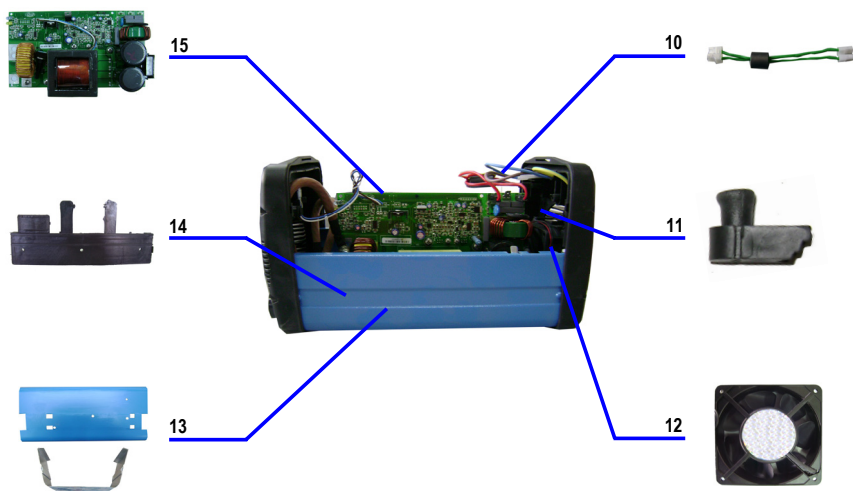

ONDULIX140

Code: 56140 Rel. CJA

Elenco pezzi di ricambio / Liste pieces detachees Spare parts list / Ersatzteilliste Piezas de repuesto / Список запасных частей

From S/N: 12229000

pcs
per
box

No	Desc	Code	pcs per box
1	Etichetta frontale / Front label / Vorderer Aufkleber Étiquette avant / Передняя наклейка	M129016SP	5
2	Manopola / Knob / Drehknopf / Bouton Manopola/ Ручка регулятора тока	S087760SP	20
3	Presa dinse / Dinse connection / Dinseanschluss Connexion dinse / Сварочный разъем	M431125SP	10
4	Frontale Retro / Frontal Back / Frontale Rückseitige Frontal arrière/ Frontal trasera / Передняя, задняя панель	S087316SP	1
5	Gemma / Gem / Edelstein / Gemme / Gema Индикатор	S082810SP	20
6	Mantello / Mantle / Mantel / Cape / Capa / Корпус	S251405SP	1
7	Interruttore On-Off / On-Off Switch / Schalter On-Off Interrupteur On-Off / Interruptor On-Off Сетевой выключатель On-Off	M484200SP	20
8	Cordone di alimentazione / Power cord Zufuehrungsschnur / Cordon d'alimentation / Cordon de alimentation / Электрический провод	M581111SP	5
9	Cinghia / Belt with clips / Riemen / Ceinture / Correa Пояс	M389915SP	5

ONDULIX140

Code: 56140 Rel. CJA

Elenco pezzi di ricambio / Liste pieces detachees Spare parts list / Ersatzteilliste Piezas de repuesto / Список запасных частей

No	Desc	Code	pcs per box
10	Ferrite + cavo/ Ferrite + cable / Ferrit + Kabel Ferrite + câble / Ferrita + cable / Феррит + кабель	M708250SP	20
11	Fermacavo / Cable stopper / Kabelstopper / Taquet de câble / Tapón del cable / Зажим кабеля	S074350SP	20
12	Ventola / Roue à aubes / Impeller / Luefter Impeledor/ Вентилятор	M500251SP	4
13	Fondo / Bottom / Unterseite / Fond / Fondo / Дно	S231405SP	1
14	Supporto pcb / PCB Support/ Appui de Carte / PWB Unterstützung / Ayuda del PWB / Опора платы PCB	S089250SP	10
15	Scheda / Card / Carte / Karte / Электронная плата	AW5699SP	1