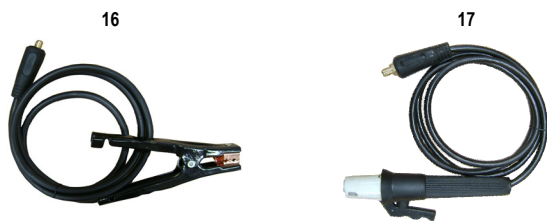

ONDULIX140

Code: 56140 Rel. CJA

Elenco pezzi di ricambio / Liste pieces detachees Spare parts list / Ersatzteilliste Piezas de repuesto / Список запасных частей

No	Desc	Code	pcs per box
10	Ferrite + cavo/ Ferrite + cable / Ferrit + Kabel Ferrite + câble / Ferrita + cable / Феррит + кабель	M708250SP	20
11	Fermacavo / Cable stopper / Kabelstopper / Taquet de câble / Tapón del cable / Зажим кабеля	S074350SP	20
12	Ventola / Roue à aubes / Impeller / Luefter Impeledor/ Вентилятор	M500251SP	4
13	Fondo / Bottom / Unterseite / Fond / Fondo / Дно	S231405SP	1
14	Supporto pcb / PCB Support/ Appui de Carte / PWB Unterstützung / Ayuda del PWB / Опора платы PCB	S089250SP	10
15	Scheda / Card / Carte / Karte / Электронная плата	AW5699SP	1

ACCESSORI / ACCESSORIES / ZUSATZGERÄTE

ACCESSOIRES / ACCESORIOS / ВСПОМОГАТЕЛЬНОЕ ОБОРУДОВАНИЕ

No	Desc	Code	pcs per box
16	Pinza massa / Earth clamp / Massenklemmplatte Pince masse/ Зажим массы	M611020SP	2
17	Pinza porta elettrodo / Electrode holder Elektrodenhalter / Pincee porte electr / Pinza de elect/ Держатель электрода	M611520SP	2