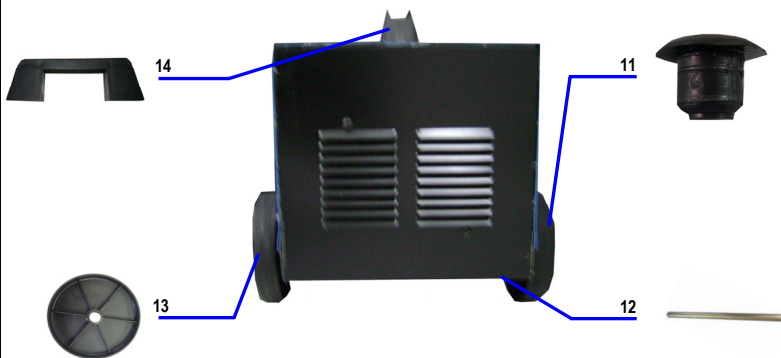

CLUB 1850

Code: 41124

Elenco pezzi di ricambio / Liste pieces detachees Spare parts list / Ersatzteilliste Piezas de repuesto / Список запасных частей

No	Desc	Code	pcs per box
1	Manopola / Knob / Drehknopf / Bouton / Manopola Ручка регулировки тока	M362100SP	10
2	Commutatore 3 poli/ 3 poles switch/ Umschalter 3 -polig / Commutateur 3 pole / Conmutador 3 postes/Переключатель 3-х позиционный	M480280SP	5
3	Passacavo / Core hitch / Kabeldurchgang / Passecable / Pasacable / Втулка	M382000SP	20
4	Cordone di alimentazione / Power cord Zufuehrungsschnur / Cordon d'alimentation / Cordon de alimentacion / Электрический провод	M581200SP	5
5	Piedino / Support / Unterstützung / Appui / Ayuda Опора	S086600SP	10
6	Pannello ant. posteriore, fondo / Front. posterior, deep panel / Panneau avant, postérieur, profond / Vorder-, hintere, tiefe verkleidung / Panel delantero, posterior, profundo/ Передняя панель	S402007SP	1
7	Pinza massa / Earth clamp / Massenklemme / Pince masse / Зажим массы	M612010SP	2
8	Pinza porta elettrodo / Electrode holder Elektrodenhalter / Pincee porte electr / Pinza de electr / Держатель электрода	M612610SP	2
9	Mantello / Mantle / Mantel / Cape / Capa / Копрыс	S452007SP	1
10	Vetrino / Glass / Glas / Verre / Cristal / Стекло	S080300SP	20
11	Tappo per assale / Stopper for axle / Stopper für Axe Taquet pour l'axe / Tapón para el eje/Зглушка на ось	S082300SP	20
12	Assale / Axle / Axe / Achse / Eje / Ось	M263305SP	6
13	Ruota posteriore fissa / Fix back wheelack wheel Fixiertes Hinterrad / Roue postérieure fixe / Rueda posterior fija / Заднее колесо	S075100SP	10
14	Maniglia / Handle / Handgriff / Poignée / Manija Ручка для переноски аппарата	S073400SP	10