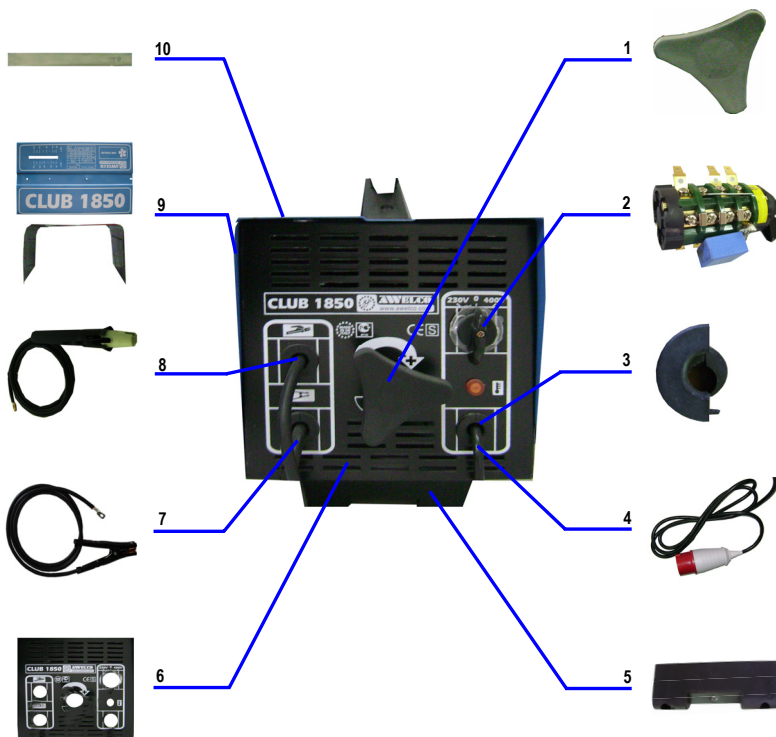

CLUB 1850

Code: 41124

Elenco pezzi di ricambio / Liste pieces detachees Spare parts list / Ersatzteilliste Piezas de repuesto / Список запасных частей

No	Desc	Code	pcs per box
1	Manopola / Knob / Drehknopf / Bouton / Manopola Ручка регулировки тока	M362100SP	10
2	Commutatore 3 poli/ 3 poles switch/ Umschalter 3 -polig / Commutateur 3 pole / Conmutador 3 postes/Переключатель 3-х позиционный	M480280SP	5
3	Passacavo / Core hitch / Kabeldurchgang / Passecable / Pasacable / Втулка	M382000SP	20
4	Cordone di alimentazione / Power cord Zufuehrungsschnur / Cordon d'alimentation / Cordon de alimentacion / Электрический провод	M581200SP	5
5	Piedino / Support / Unterstützung / Appui / Ayuda Опора	S086600SP	10
6	Pannello ant. posteriore, fondo / Front. posterior, deep panel / Panneau avant, postérieur, profond / Vorder-, hintere, tiefe verkleidung / Panel delantero, posterior, profundo/ Передняя панель	S402007SP	1
7	Pinza massa / Earth clamp / Massenklemme / Pince masse / Зажим массы	M612010SP	2
8	Pinza porta elettrodo / Electrode holder Elektrodenhalter / Pincee porte electr / Pinza de electr / Держатель электрода	M612610SP	2
9	Mantello / Mantle / Mantel / Cape / Capa / Копрыс	S452007SP	1
10	Vetrino / Glass / Glas / Verre / Cristal / Стекло	S080300SP	20
11	Tappo per assale / Stopper for axle / Stopper für Axe Taquet pour l'axe / Tapón para el eje/Зглушка на ось	S082300SP	20
12	Assale / Axle / Axe / Achse / Eje / Ось	M263305SP	6
13	Ruota posteriore fissa / Fix back wheelack wheel Fixiertes Hinterrad / Roue postérieure fixe / Rueda posterior fija / Заднее колесо	S075100SP	10
14	Maniglia / Handle / Handgriff / Poignée / Manija Ручка для переноски аппарата	S073400SP	10