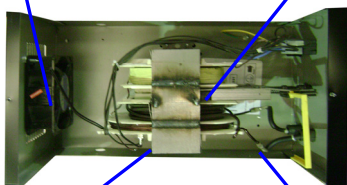

CLUB 1850

Code: 41124

Elenco pezzi di ricambio / Liste pieces detachees Spare parts list / Ersatzteilliste Piezas de repuesto / Список запасных частей

18

15

17

16

No	Desc	Code	pcs per box
15	Termostato / Thermostat / Thermostat / Thermostate Thermostato / термостат	M493500SP	10
16	Indice Shunt / Shunt index / Shuntindex / Index de shunt Указатель сварочного тока	S053200SP	20
17	Trasformatore di potenza / Power transformer Leistungstransformator / Transformateur de puissance Transformador de potencia / Трансформатор мощности	S703400SP	1
18	Ventola / Roue à aubes / Impeller / Luefter Impeledor / Вентилятор	M500300SP	4