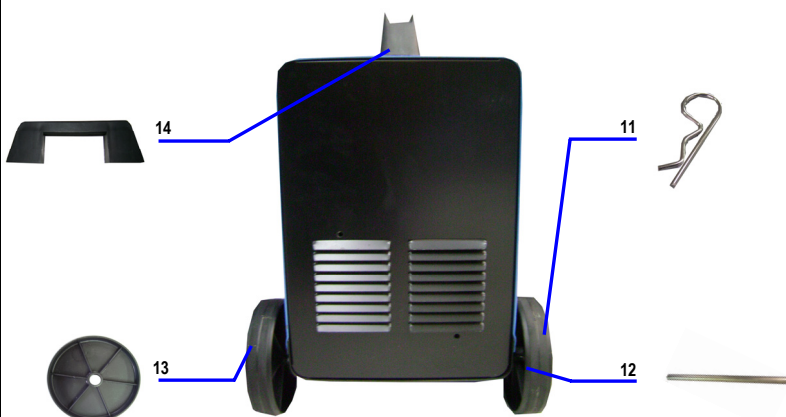

# TORNADO 250

Code: 42504

## Elenco pezzi di ricambio / Liste pieces detachees Spare parts list / Ersatzteilliste Piezas de repuesto / Список запасных частей

No	Desc	Code	pcs per box
1	Manopola / Knob / Drehknopf / Bouton / Manopola Ручка регулятора тока	M362100SP	10
2	Commutatore 3 poli/ 3 poles switch/ Umschalter 3 -polig/ Commutateur 3 pole /Переключатель 3-х позиционный	M480280SP	5
3	Piastrina blocca tensione / Blocks tension / Spannungs- Blockierer / Tension de blocs / Блокатор переключателя напряжения	S086200SP	20
4	Passacavo / Core hitch / Kabeldurchgang / Passecable / Pasacable / Втулка	M382000SP	20
5	Cordone di alimentazione / Power cord Zufuehrungsschnur / Cordon d'alimentation / Cordon de alimentacion / Электрический провод	M586310SP	5
6	Piedino / Support / Unterstuetzung / Appui / Ayuda Передняя опора	S086600SP	10
7	Pannello / Panel / Panneau / Verkleidung / Panel Передняя панель	S403560SP	1
8	Presa dinse / Dinse connection / Dinseanschluss Connexion dinse / Сварочный разъем	M431125SP	10
9	Mantello / Mantle / Mantel / Cape / Capa / Копрыс	S453560SP	1
10	Vetrino / Glass / Glas / Verre / Cristal / Стекло	S084350SP	20
11	Coppiglia / Block wheel / Blockrad / Roue de bloc / Rueda del bloque / Блокатор колеса	M908100SP	20
12	Assale / Axle / Axe / Achse / Eje / Ось	M263285SP	6
13	Ruota posteriore fissa / Fix back wheelack wheel Fixiertes Hinterrad / Roue postérieure fixe / Rueda posterior fija / Заднее колесо	S075100SP	10
14	Maniglia / Handle / Handgriff / Poignée / Manija Ручка	S073400SP	10