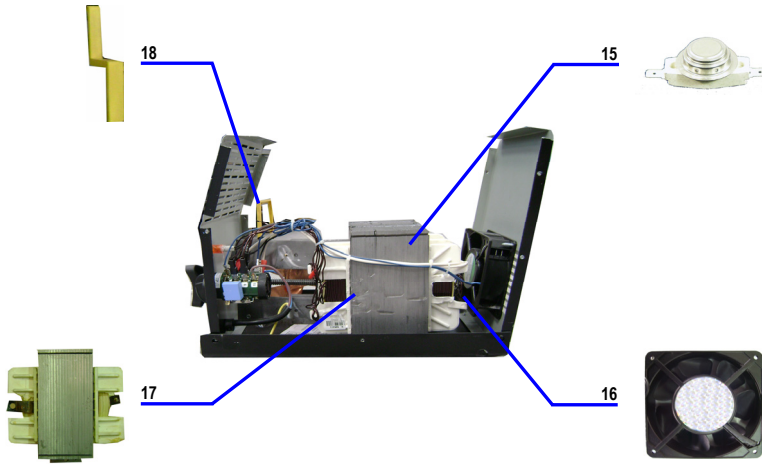

TORNADO 250

Code: 42504

Elenco pezzi di ricambio / Liste pieces detachees Spare parts list / Ersatzteilliste Piezas de repuesto / Список запасных частей

No	Desc	Code	pcs per box
15	Termostato / Thermostat / Thermostat / Thermostate Thermostato / Термостат	M493500SP	10
16	Ventola / Roue à aubes / Impeller / Luefter Impeledor / Вентилятор	M500300SP	4
17	Trasformatore di potenza / Power transformer Leistungstransformator / Transformateur de puissance Transformador de potencia / Трансформатор мощности	S704105SP	1
18	Indice Shunt / Shunt index / Shuntindex / Index de shunt Указатель сварочного тока	S053200SP	20