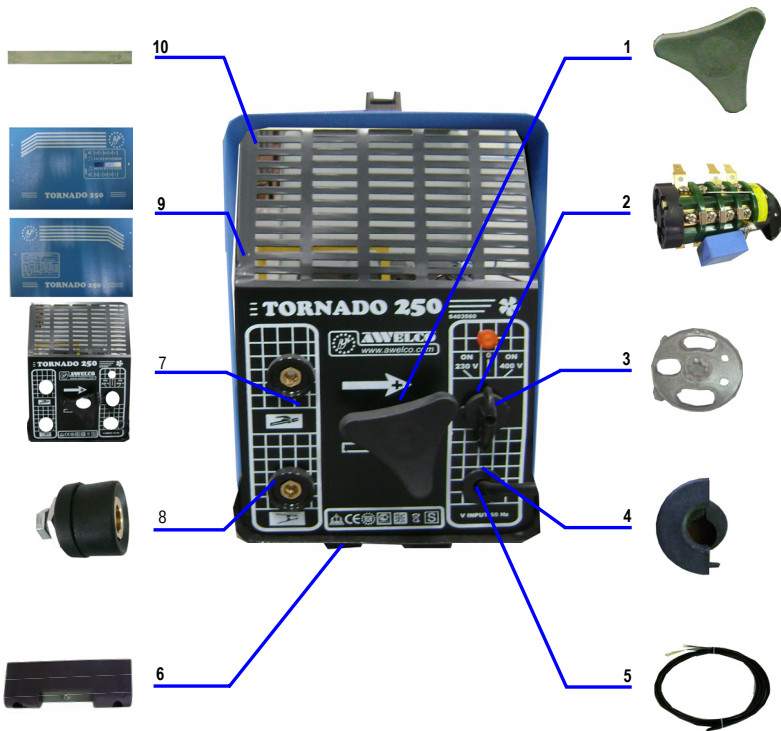

# TORNADO 250

Code: 42504

## Elenco pezzi di ricambio / Liste pieces detachees Spare parts list / Ersatzteilliste Piezas de repuesto / Список запасных частей

No	Desc	Code	pcs per box
1	Manopola / Knob / Drehknopf / Bouton / Manopola Ручка регулятора тока	M362100SP	10
2	Commutatore 3 poli/ 3 poles switch/ Umschalter 3 -polig/ Commutateur 3 pole /Переключатель 3-х позиционный	M480280SP	5
3	Piastrina blocca tensione / Blocks tension / Spannungs- Blockierer / Tension de blocs / Блокатор переключателя напряжения	S086200SP	20
4	Passacavo / Core hitch / Kabeldurchgang / Passecable / Pasacable / Втулка	M382000SP	20
5	Cordone di alimentazione / Power cord Zufuehrungsschnur / Cordon d'alimentation / Cordon de alimentacion / Электрический провод	M586310SP	5
6	Piedino / Support / Unterstuetzung / Appui / Ayuda Передняя опора	S086600SP	10
7	Pannello / Panel / Panneau / Verkleidung / Panel Передняя панель	S403560SP	1
8	Presa dinse / Dinse connection / Dinseanschluss Connexion dinse / Сварочный разъем	M431125SP	10
9	Mantello / Mantle / Mantel / Cape / Capa / Копрыс	S453560SP	1
10	Vetrino / Glass / Glas / Verre / Cristal / Стекло	S084350SP	20
11	Coppiglia / Block wheel / Blockrad / Roue de bloc / Rueda del bloque / Блокатор колеса	M908100SP	20
12	Assale / Axle / Axe / Achse / Eje / Ось	M263285SP	6
13	Ruota posteriore fissa / Fix back wheelack wheel Fixiertes Hinterrad / Roue postérieure fixe / Rueda posterior fija / Заднее колесо	S075100SP	10
14	Maniglia / Handle / Handgriff / Poignée / Manija Ручка	S073400SP	10