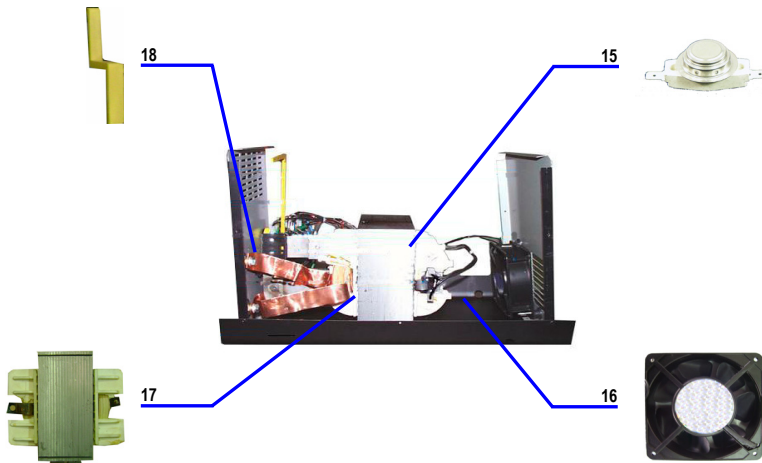

MASTER 215

Code: 42190

Elenco pezzi di ricambio / Liste pieces detachees Spare parts list / Ersatzteilliste Piezas de repuesto / Список запасных частей

No	Desc	Code	pcs per box
15	Termostato / Thermostat / Thermostat / Thermostate Thermostato / Термостат	M493500SP	10
16	Ventola / Roue à aubes / Impeller / Luefter Impeledor / Вентилятор	M500300SP	4
17	Trasformatore di potenza / Power transformer Leistungstransformator / Transformateur de puissance Transformador de potencia / Трансформатор мощности	S703520SP	1
18	Indice Shunt / Shunt index / Shuntindex / Index de shunt Указатель сварочного тока	S053210SP	20