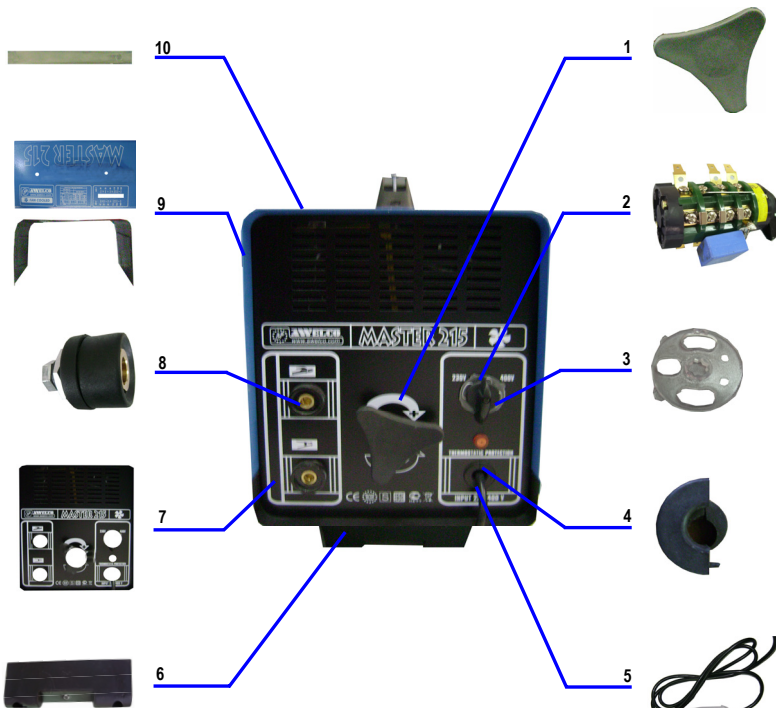

## Elenco pezzi di ricambio / Liste pieces detachees Spare parts list / Ersatzteilliste Piezas de repuesto / Список запасных частей

No	Desc	Code	pcs per box
1	Manopola / Knob / Drehknopf / Bouton / Manopola Ручка регулировки тока	M362100SP	10
2	Commutatore 3 poli/ 3 poles switch/ Umschalter 3-polig / Commutateur 3 pole / Переключатель 3-х полюсный	M480280SP	5
3	Piastrina blocca tensione / Blocks tension / Spannungs- Blockierer / Tension de blocs / Tensión de los bloques / Блокиратор переключателя	S086200SP	20
4	Passacavo / Core hitch / Kabeldurchgang / Passecable / Pasacable / Втулка	M382000SP	20
5	Cordone di alimentazione / Power cord Zufuehrungsschnur / Cordon d'alimentation / Cordon de alimentacion / Электрический провод	M581200SP	5
6	Piedino / Support / Unterstützung / Appui / Ayuda Опора	S086600SP	10
7	Pannello / Panel / Panneau / Verkleidung / Panel Передняя панель	S404215SP	1
8	Presa dinse / Dinse connection / Dinseanschluss Connexion dinse / Разъем сварочного кабеля	M431125SP	10
9	Mantello / Mantle / Mantel / Cape / Capa / Копрыс	S456215SP	1
10	Vetrino / Glass / Glas / Verre / Cristal / Стекло	S084350SP	20
11	Coppiglia / Block wheel / Blockrad / Roue de bloc / Rueda del bloque / Блокиратор колеса	M908100SP	20
12	Assale / Axle / Axe / Achse / Eje / Ось	M263340SP	6
13	Ruota posteriore fissa / Fix back wheelack wheel Fixiertes Hinterrad / Roue postérieure fixe / Rueda posterior fija / Заднее колесо	S075100SP	10
14	Maniglia / Handle / Handgriff / Poignée / Manija Ручка для переноски аппарата	S073400SP	10