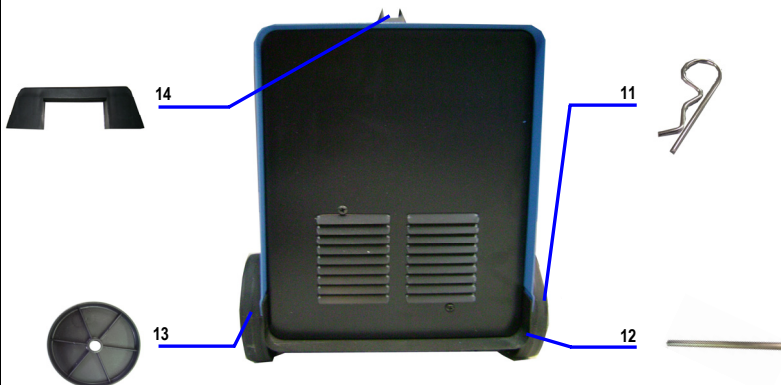

## Elenco pezzi di ricambio / Liste pieces detachees Spare parts list / Ersatzteilliste Piezas de repuesto / Список запасных частей

No	Desc	Code	pcs per box
1	Manopola / Knob / Drehknopf / Bouton / Manopola Ручка регулировки тока	M362100SP	10
2	Commutatore 3 poli/ 3 poles switch/ Umschalter 3-polig / Commutateur 3 pole / Переключатель 3-х полюсный	M480280SP	5
3	Piastrina blocca tensione / Blocks tension / Spannungs- Blockierer / Tension de blocs / Tensión de los bloques / Блокиратор переключателя	S086200SP	20
4	Passacavo / Core hitch / Kabeldurchgang / Passecable / Pasacable / Втулка	M382000SP	20
5	Cordone di alimentazione / Power cord Zufuehrungsschnur / Cordon d'alimentation / Cordon de alimentacion / Электрический провод	M581200SP	5
6	Piedino / Support / Unterstützung / Appui / Ayuda Опора	S086600SP	10
7	Pannello / Panel / Panneau / Verkleidung / Panel Передняя панель	S404215SP	1
8	Presa dinse / Dinse connection / Dinseanschluss Connexion dinse / Разъем сварочного кабеля	M431125SP	10
9	Mantello / Mantle / Mantel / Cape / Capa / Копрыс	S456215SP	1
10	Vetrino / Glass / Glas / Verre / Cristal / Стекло	S084350SP	20
11	Coppiglia / Block wheel / Blockrad / Roue de bloc / Rueda del bloque / Блокиратор колеса	M908100SP	20
12	Assale / Axle / Axe / Achse / Eje / Ось	M263340SP	6
13	Ruota posteriore fissa / Fix back wheelack wheel Fixiertes Hinterrad / Roue postérieure fixe / Rueda posterior fija / Заднее колесо	S075100SP	10
14	Maniglia / Handle / Handgriff / Poignée / Manija Ручка для переноски аппарата	S073400SP	10