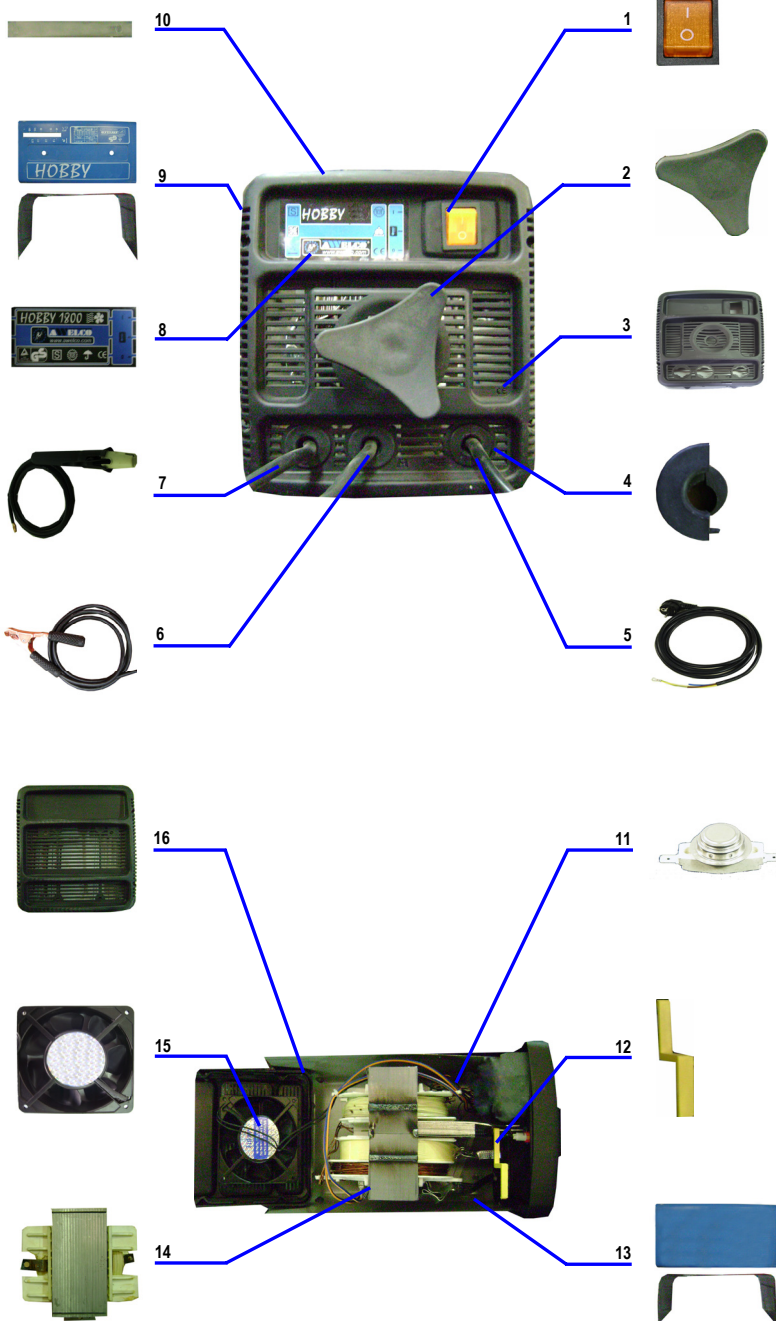

HOBBY 1800

Code: 40180

Elenco pezzi di ricambio / Liste pieces detachees Spare parts list / Ersatzteilliste Piezas de repuesto / Список запасных частей

No	Desc	Code	pcs per box
1	Interruttore On-Off / On-Off Switch / Schalter On-Off Interrupteur On-Off / Interruptor On-Off Сетевой выключатель On-Off	M485200SP	20
2	Manopola / Knob / Drehknopf / Bouton / Manopola Ручка регулировки тока	M362100SP	10
3	Frontale in plastica / Frontal plastic mask / Frontale Plastikschablone / Masque en plastique frontal / Máscara plástica frontal / Передняя пластмассовая панель	S087320SP	1
4	Passacavo / Core hitch / Kabeldurchgang / Passecable / Pasacable / Втулка	M382000SP	20
5	Cordone di alimentazione / Power cord Zufuehrungsschnur / Cordon d'alimentation / Cordon de alimentacion / Электрический провод	M581110SP	5
6	Pinza massa / Earth clamp / Massenklemme / Pince masse / Зажим массы	M610790SP	2
7	Pinza porta elettrodo / Electrode holder Elektrodenhalter / Pince porte electrod / Pinza de electrod / Держатель электрода	M610855SP	2
8	Etichetta frontale / Front label / Vorderer Aufkleber Étiquette avant / Передняя наклейка	M129600SP	5
9	Mantello / Mantle / Mantel / Cape / Верхний корпус	S451860SP	1
10	Vetrino / Glass / Glas / Verre / Cristal / Стекло	S084350SP	20
11	Termostato / Thermostat / Thermostat / Thermostate Thermostato / Термостат	M493500SP	10
12	Indice Shunt / Shunt index / Shuntindex / Index de shunt Указатель сварочного тока	S053260SP	20
13	Fondo / Bottom / Unterseite / Нижний корпус	S251895SP	1
14	Trasformatore di potenza / Power transformer Leistungstransformator / Transformateur de puissance Transformador de potencia / Трансформатор мощности	S701900SP	1
15	Ventola / Roue à aubes / Impeller / Luefter Impeledor / Вентилятор	M500300SP	4
16	Retro in plastica / Back plastic mask / Rückseitige Plastikschablone / Masque en plastique arrière / Máscara plástica trasera / Задняя пластмассовая панель	S087330SP	1