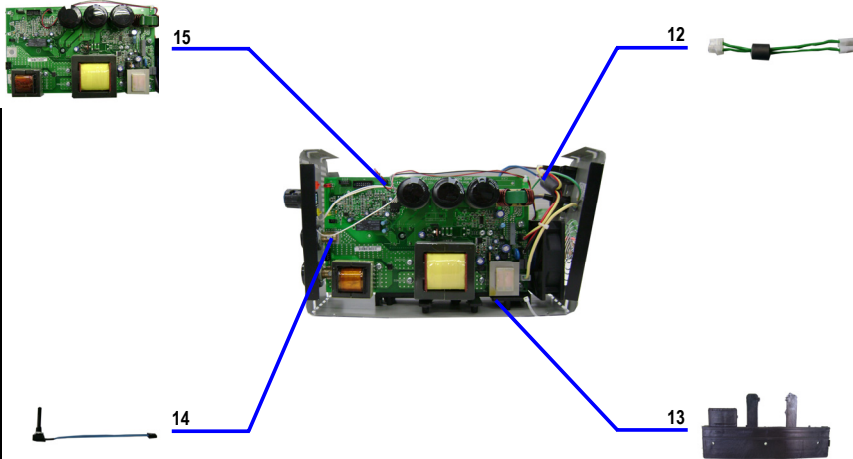

MIKRO 164

Code: 50164 Rel. ELIT

**Elenco pezzi di ricambio / Liste pieces detachees
Spare parts list / Ersatzteilliste / Piezas de
repuesto / Список запасных частей**

No	Desc	Code	pcs per box
12	Ferrite + cavo/ Ferrite + cable / Ferrit + Kabel Ferrite + câble / Ferrita + cable / Феррит + кабель	M708250SP	20
13	Supporto pcb / PCB Support/ Appui de Carte / PWB Unterstützung / Ayuda del PWB / Опора PCB	S089250SP	10
14	Encoder / Encoder / Kodierer / Encodeur / Encoder/ Резистор регулировки тока	M560515SP	20
15	Scheda / Card / Carte / Электронная плата	MQ5680.140SP	1

ACCESSORI / ACCESSORIES / ZUSATZGERÄTE

ACCESSOIRES / ACCESORIOS / ВСПОМОГАТЕЛЬНОЕ ОБОРУДОВАНИЕ

16

17

18

19

No	Desc	Code	pcs per box
16	Pinza massa / Earth clamp / Massenklemmplatte Pince masse/ Зажим массы	M612000SP	2
17	Pinza porta elettrodo / Electrode holder Elektrodenhalter / Pincee porte electr / Pinza de elect/ Держатель электрода	M612600SP	2
18	Maschera / Mask / Masque / Schablone / Máscara Маска	90350SP	1
19	Spazzola / Brush / Bürste / Brosse / Cepillo / Щетка	M830750SP	5