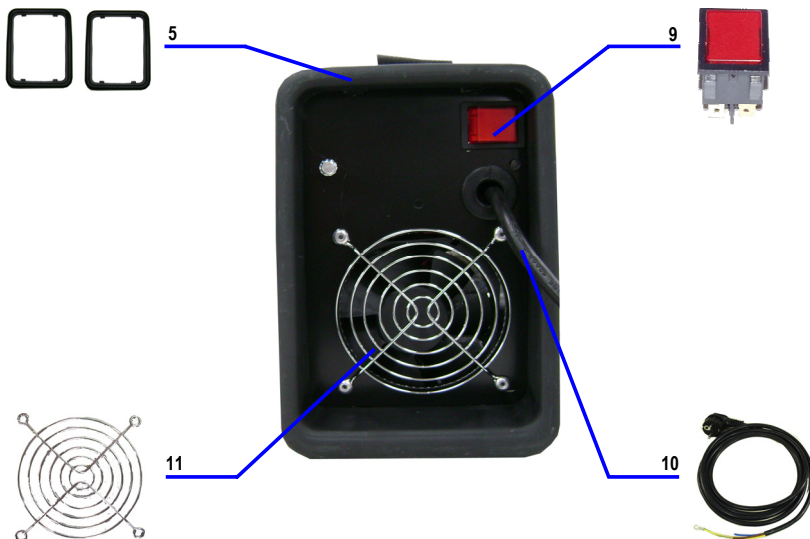

MIKRO 164

Code: 50164 Rel. ELIT

Elenco pezzi di ricambio / Liste pieces detachees Spare parts list / Ersatzteilliste / Piezas de repuesto / Список запасных частей

From S/N:

No	Desc	Code	pcs per box
1	Cinghia / Belt with clips / Riemen / Ceinture / Correa Пояс	M389955SP	5
2	Manopola / Knob / Drehknopf / Bouton Манопола/ Ручка регулировки тока	S087500SP	20
3	Pannello ant. posteriore, fondo / Front, posterior, deep panel / Panneau avant, postérieur, profond / Vordere, hintere, tiefe verkleidung / Panel delantero, posterior, profundo/ Передняя, задняя, нижняя панель	S401271SP	1
4	Presadinese / Dinse connection / Dinseanschluss Connexion dinse / Разъем сварочного кабеля	M431122SP	10
5	Frontale Retro / Frontal Back / Frontale Rückseitige Frontal arrière/ Frontal trasera / Е	S052500SP	2
6	Mantello / Mantle / Mantel / Cape / Сапа / Корпус	S351460SP	1
7	Gemma gialla / Yellow gem / Gelber Edelstein Gemme jaune / Gema amarilla / Желтый индикатор	S082800SP	20
8	Gemma rossa / Red gem / Roter Edelstein / Gemme rouge / Gema roja / Красный индикатор	S082802SP	20
9	Interruttore On-Off / On-Off Switch / Schalter On-Off Interrupteur On-Off / Interruptor On-Off Сетевой выключатель On-Off	M485100SP	20
10	Cordone di alimentazione / Power cord Zufuehrungsschnur / Cordon d'alimentation / Cordon de alimentacion / Электрический провод	M581110SP	5
11	Griglia ventola / Fun grid / Spalrasterfeld / Grille d'amusement / Diversion perrilla / Решетка вентилятора	M500900SP	10