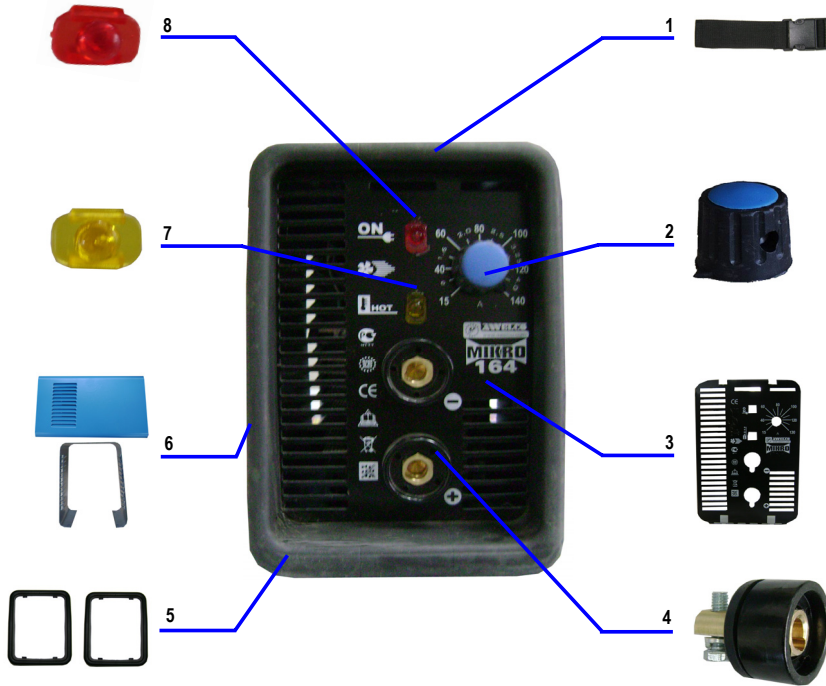

MIKRO 164

Code: 50164 Rel. ELIT

Elenco pezzi di ricambio / Liste pieces detachees Spare parts list / Ersatzteilliste / Piezas de repuesto / Список запасных частей

From S/N:

No	Desc	Code	pcs per box
1	Cinghia / Belt with clips / Riemen / Ceinture / Correa Пояс	M389955SP	5
2	Manopola / Knob / Drehknopf / Bouton Манопола/ Ручка регулировки тока	S087500SP	20
3	Pannello ant. posteriore, fondo / Front, posterior, deep panel / Panneau avant, postérieur, profond / Vordere, hintere, tiefe verkleidung / Panel delantero, posterior, profundo/ Передняя, задняя, нижняя панель	S401271SP	1
4	Presadinese / Dinse connection / Dinseanschluss Connexion dinse / Разъем сварочного кабеля	M431122SP	10
5	Frontale Retro / Frontal Back / Frontale Rückseitige Frontal arrière/ Frontal trasera / Е	S052500SP	2
6	Mantello / Mantle / Mantel / Cape / Сапа / Корпус	S351460SP	1
7	Gemma gialla / Yellow gem / Gelber Edelstein Gemme jaune / Gema amarilla / Желтый индикатор	S082800SP	20
8	Gemma rossa / Red gem / Roter Edelstein / Gemme rouge / Gema roja / Красный индикатор	S082802SP	20
9	Interruttore On-Off / On-Off Switch / Schalter On-Off Interrupteur On-Off / Interruptor On-Off Сетевой выключатель On-Off	M485100SP	20
10	Cordone di alimentazione / Power cord Zufuehrungsschnur / Cordon d'alimentation / Cordon de alimentacion / Электрический провод	M581110SP	5
11	Griglia ventola / Fun grid / Spalrasterfeld / Grille d'amusement / Diversion perrilla / Решетка вентилятора	M500900SP	10