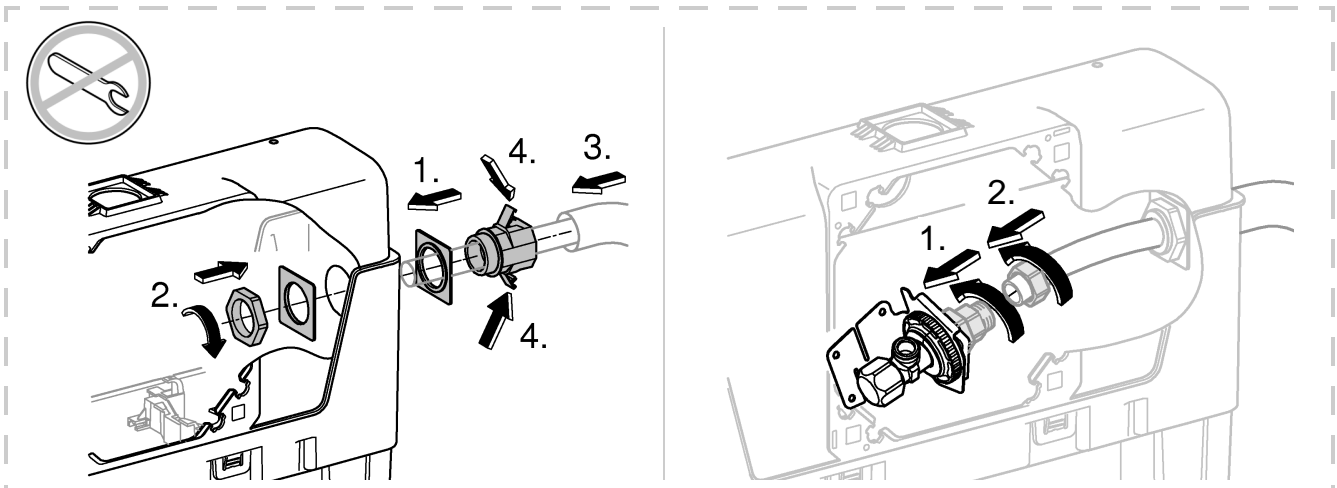

(N)
(DK)
(FIN)
(S)

*DN100: min.145

*DN100: min.165

Design + Engineering GROHE Germany

ENJOY WATER®

99.513.031/ÄM 223899/05.14

- N
- DK
- FIN
- S

				X	Y	Z
	6 l			61 mm	57 mm	>18 mm
	9 l			47 mm	57 mm	<3 mm