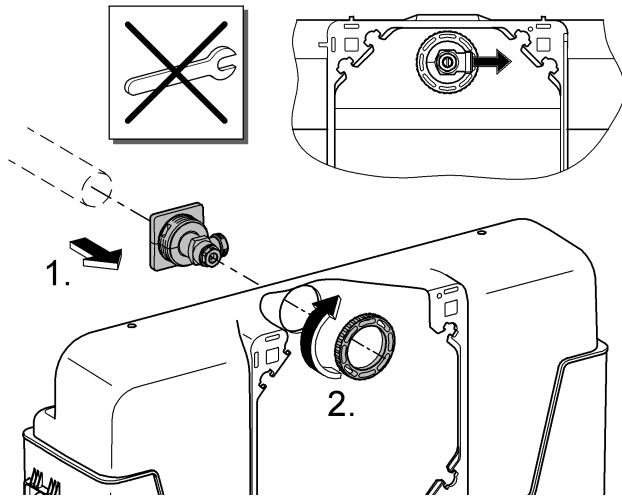

ENJOY WATER®

99.513.031/ÄM 223899/12.13

- (N)
- (DK)
- (FIN)
- (S)

D

+49 571 3989 333
impresum@grohe.de

A

+43 1 68060
info-at@grohe.com

AUS