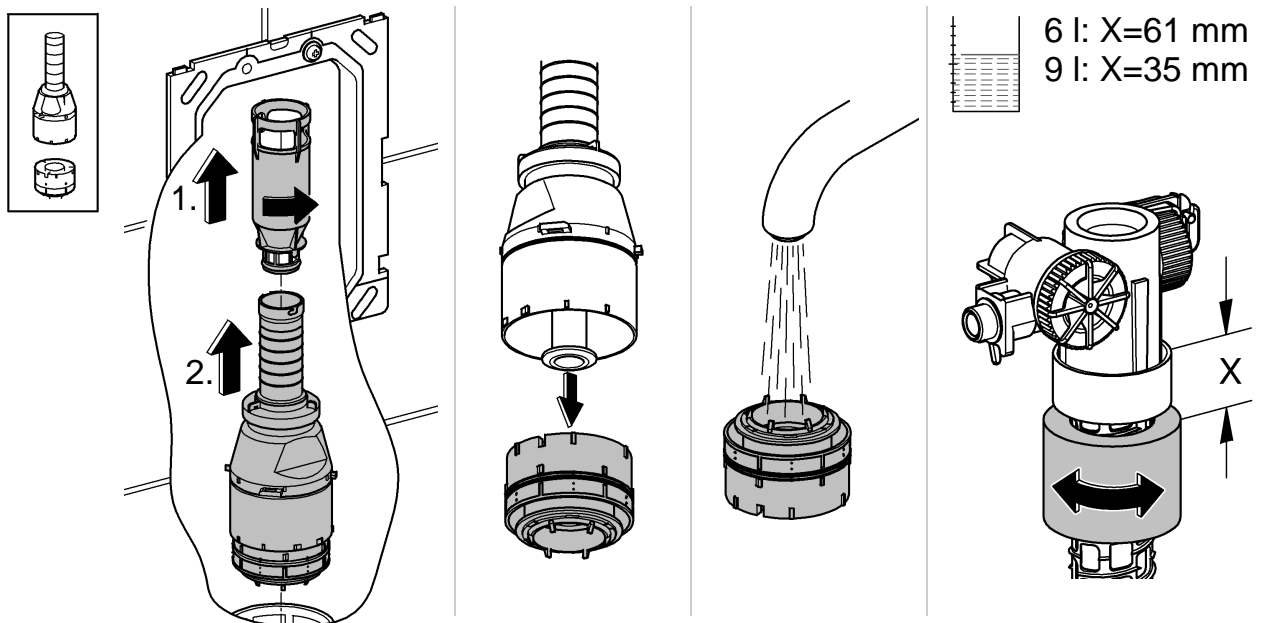

(N)
(DK)
(FIN)
(S)

*DN100: min.145

*DN100: min.165

Design + Engineering GROHE Germany

ENJOY WATER®

99.513.031/ÄM 223899/05.14

- N
- DK
- FIN
- S

				X	Y	Z
	6 l			61 mm	57 mm	>18 mm
	9 l			47 mm	57 mm	<3 mm