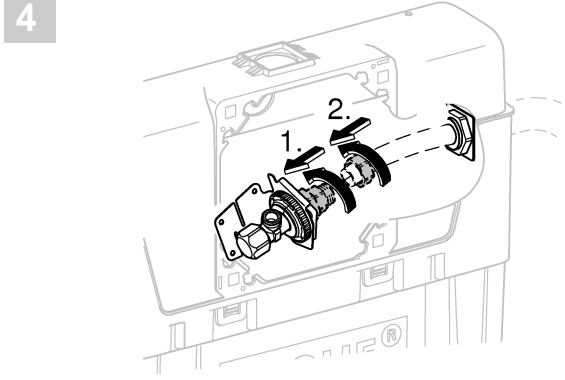

(N)
(DK)
(FIN)
(S)

*DN100: min.145

*DN100: min.165

Design + Engineering GROHE Germany

ENJOY WATER®

99.513.031/ÄM 223899/05.14

- N
- DK
- FIN
- S

				X	Y	Z
	6 l			61 mm	57 mm	>18 mm
	9 l			47 mm	57 mm	<3 mm