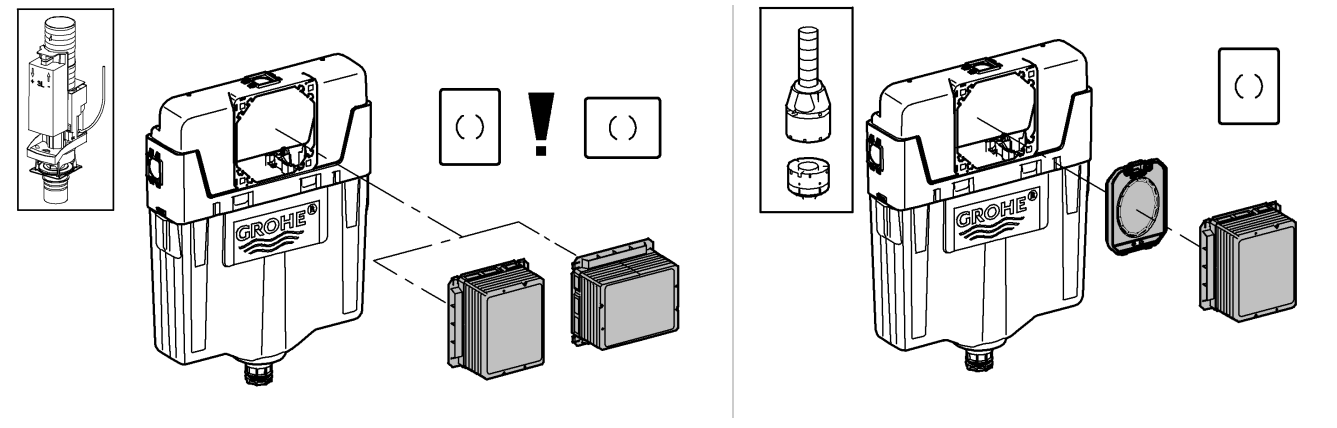

(N)
(DK)
(FIN)
(S)

*DN100: min.145

*DN100: min.165

Design + Engineering GROHE Germany

ENJOY WATER®

99.513.031/ÄM 223899/05.14

- N
- DK
- FIN
- S

				X	Y	Z
	6 l			61 mm	57 mm	>18 mm
	9 l			47 mm	57 mm	<3 mm