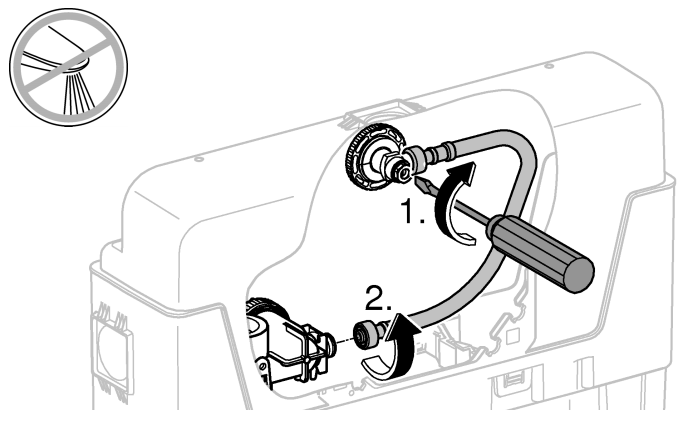

(N)
(DK)
(FIN)
(S)

*DN100: min.145

*DN100: min.165

Design + Engineering GROHE Germany

ENJOY WATER®

99.513.031/ÄM 223899/05.14

- N
- DK
- FIN
- S

				X	Y	Z
	6 l			61 mm	57 mm	>18 mm
	9 l			47 mm	57 mm	<3 mm