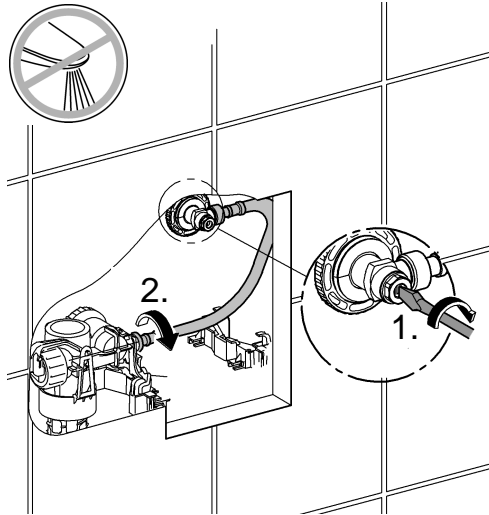

(N)
(DK)
(FIN)
(S)

*DN100: min.145

*DN100: min.165

Design + Engineering GROHE Germany

ENJOY WATER®

99.513.031/ÄM 223899/05.14

- N
- DK
- FIN
- S

				X	Y	Z
	6 l			61 mm	57 mm	>18 mm
	9 l			47 mm	57 mm	<3 mm