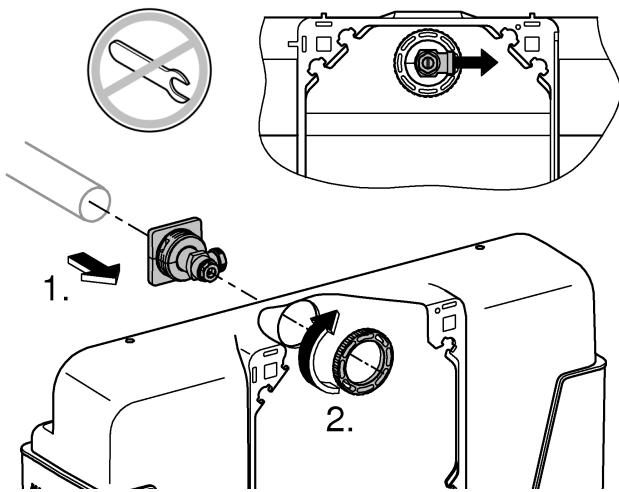

(N)
(DK)
(FIN)
(S)

*DN100: min.145

*DN100: min.165

Design + Engineering GROHE Germany

ENJOY WATER®

99.513.031/ÄM 223899/05.14

- N
- DK
- FIN
- S

				X	Y	Z
	6 l			61 mm	57 mm	>18 mm
	9 l			47 mm	57 mm	<3 mm