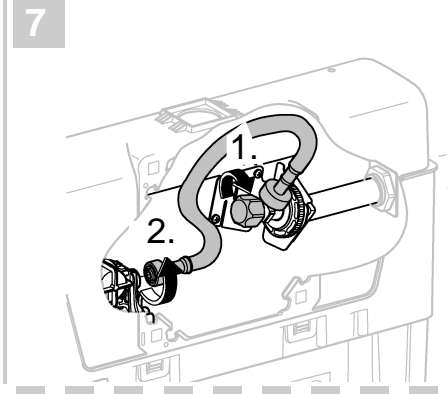

(N)
(DK)
(FIN)
(S)

*DN100: min.145

*DN100: min.165

Design + Engineering GROHE Germany

ENJOY WATER®

99.513.031/ÄM 223899/05.14

- N
- DK
- FIN
- S

				X	Y	Z
	6 l			61 mm	57 mm	>18 mm
	9 l			47 mm	57 mm	<3 mm