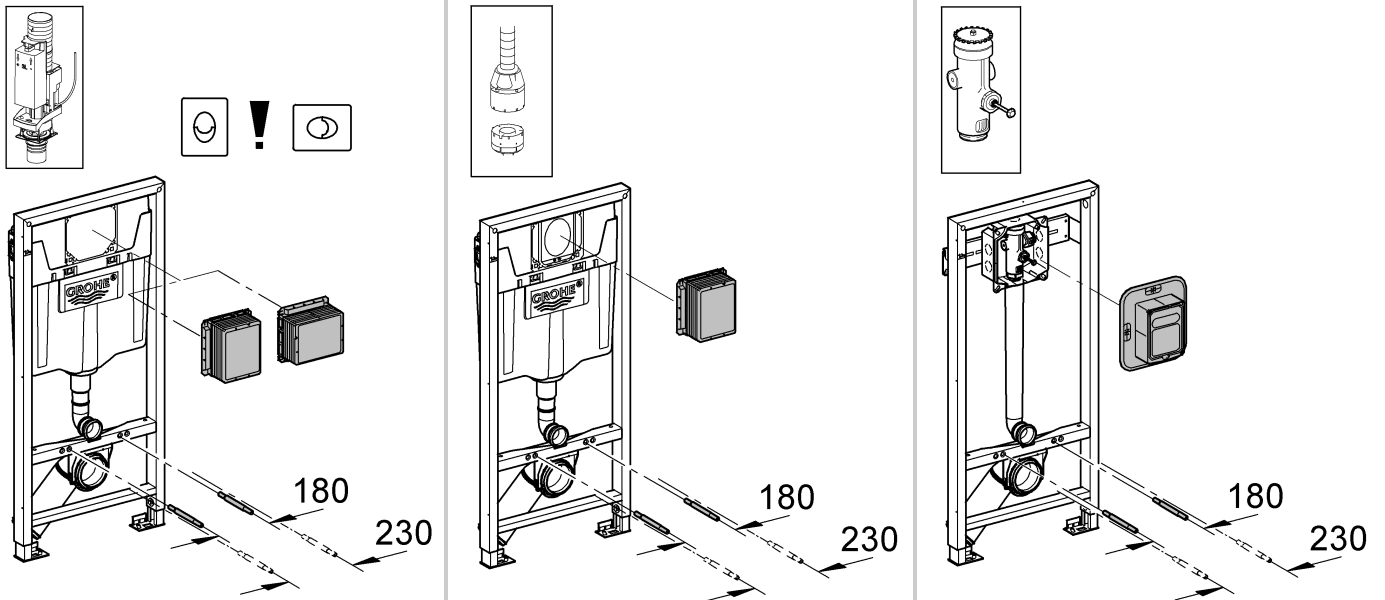

(N)
(DK)
(FIN)
(S)

*DN100: min.145

*DN100: min.165

Design + Engineering GROHE Germany

ENJOY WATER®

99.513.031/ÄM 223899/05.14

- N
- DK
- FIN
- S

				X	Y	Z
	6 l			61 mm	57 mm	>18 mm
	9 l			47 mm	57 mm	<3 mm