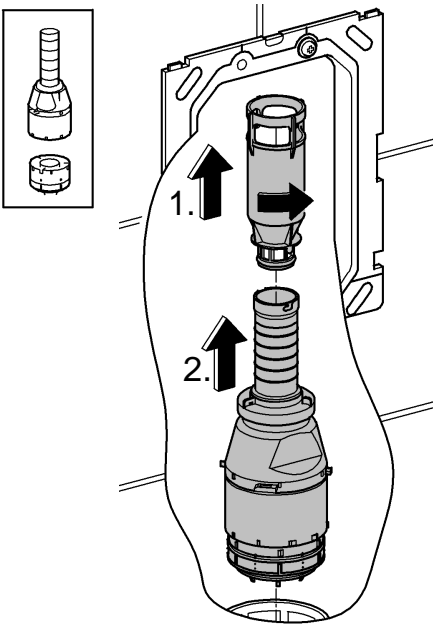

ENJOY WATER®

99.513.031/ÄM 223899/12.13

- (N)
- (DK)
- (FIN)
- (S)

D

+49 571 3989 333
impresum@grohe.de

A

+43 1 68060
info-at@grohe.com

AUS