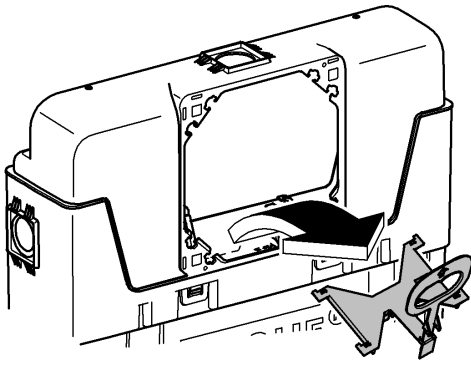

ENJOY WATER®

99.513.031/ÄM 223899/12.13

- (N)
- (DK)
- (FIN)
- (S)

D

+49 571 3989 333
impresum@grohe.de

A

+43 1 68060
info-at@grohe.com

AUS