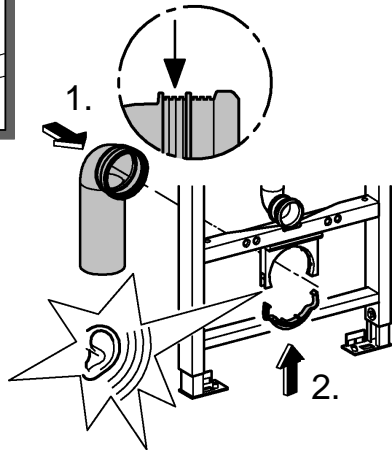

(N)
(DK)
(FIN)
(S)

*DN100: min.145

*DN100: min.165

Design + Engineering GROHE Germany

ENJOY WATER®

99.513.031/ÄM 223899/05.14

- N
- DK
- FIN
- S

				X	Y	Z
	6 l			61 mm	57 mm	>18 mm
	9 l			47 mm	57 mm	<3 mm