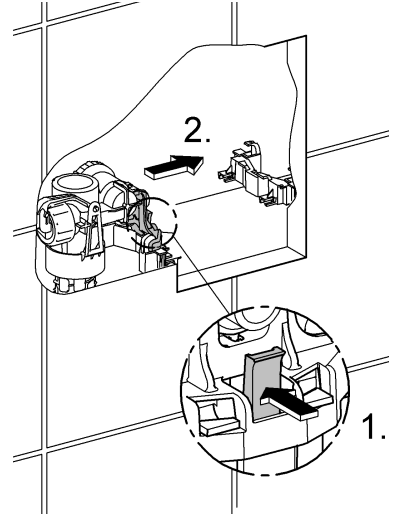

(N)
(DK)
(FIN)
(S)

*DN100: min.145

*DN100: min.165

Design + Engineering GROHE Germany

ENJOY WATER®

99.513.031/ÄM 223899/05.14

- N
- DK
- FIN
- S

				X	Y	Z
	6 l			61 mm	57 mm	>18 mm
	9 l			47 mm	57 mm	<3 mm