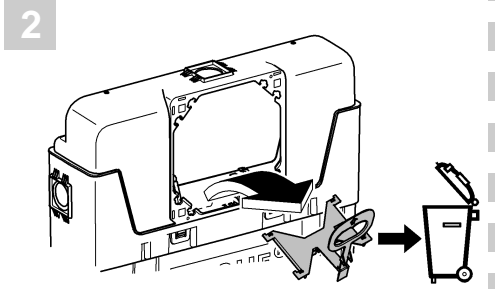

(N)
(DK)
(FIN)
(S)

*DN100: min.145

*DN100: min.165

Design + Engineering GROHE Germany

ENJOY WATER®

99.513.031/ÄM 223899/05.14

- N
- DK
- FIN
- S

				X	Y	Z
	6 l			61 mm	57 mm	>18 mm
	9 l			47 mm	57 mm	<3 mm