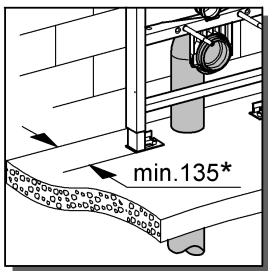

(N)
(DK)
(FIN)
(S)

*DN100: min.145

*DN100: min.165

Design + Engineering GROHE Germany

ENJOY WATER®

99.513.031/ÄM 223899/05.14

- N
- DK
- FIN
- S

				X	Y	Z
	6 l			61 mm	57 mm	>18 mm
	9 l			47 mm	57 mm	<3 mm