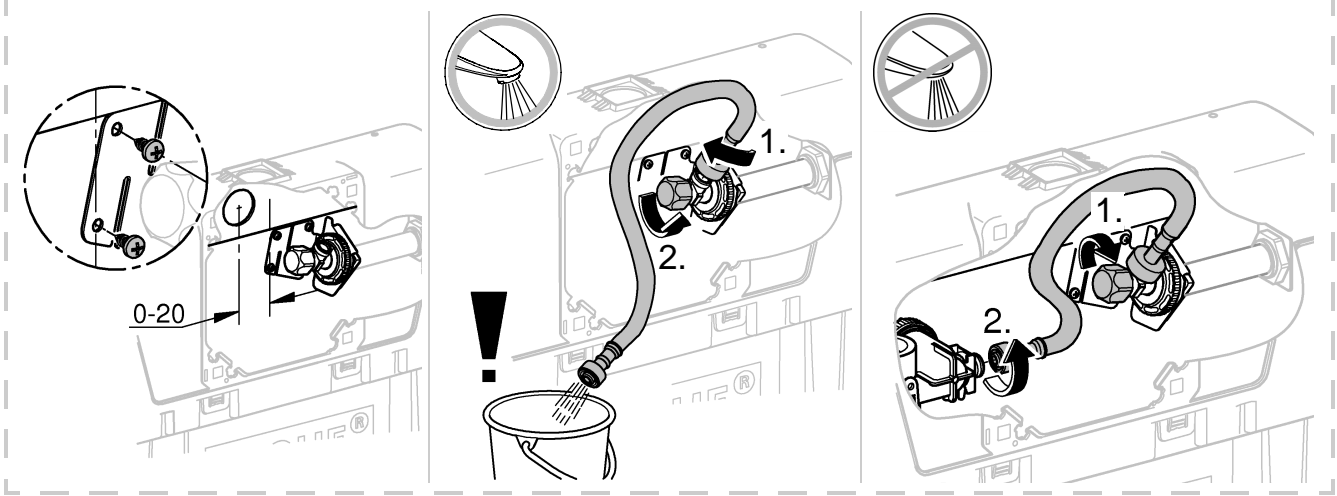

(N)
(DK)
(FIN)
(S)

*DN100: min.145

*DN100: min.165

Design + Engineering GROHE Germany

ENJOY WATER®

99.513.031/ÄM 223899/05.14

- N
- DK
- FIN
- S

				X	Y	Z
	6 l			61 mm	57 mm	>18 mm
	9 l			47 mm	57 mm	<3 mm