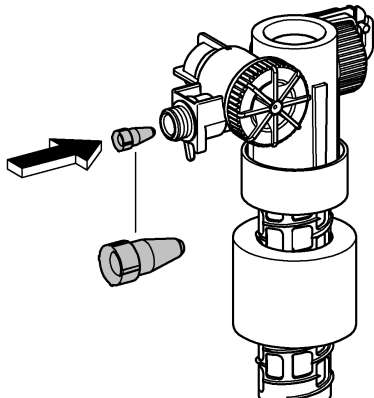

(N)
(DK)
(FIN)
(S)

*DN100: min.145

*DN100: min.165

Design + Engineering GROHE Germany

ENJOY WATER®

99.513.031/ÄM 223899/05.14

- N
- DK
- FIN
- S

				X	Y	Z
	6 l			61 mm	57 mm	>18 mm
	9 l			47 mm	57 mm	<3 mm