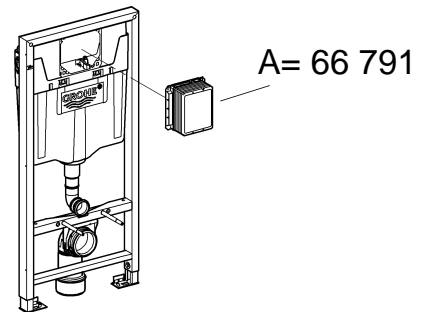

(N)
(DK)
(FIN)
(S)

*DN100: min.145

*DN100: min.165

Design + Engineering GROHE Germany

ENJOY WATER®

99.513.031/ÄM 223899/05.14

- N
- DK
- FIN
- S

				X	Y	Z
	6 l			61 mm	57 mm	>18 mm
	9 l			47 mm	57 mm	<3 mm