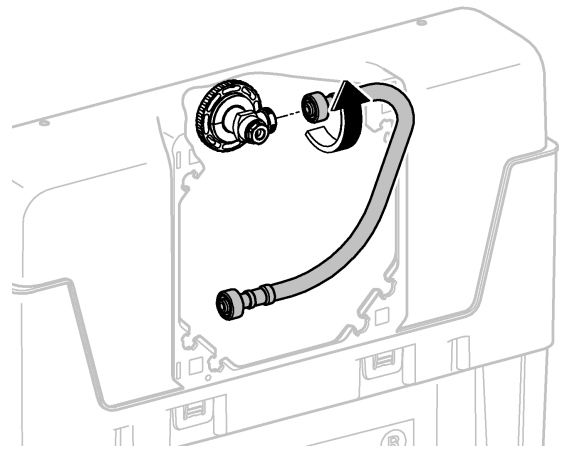

(N)
(DK)
(FIN)
(S)

*DN100: min.145

*DN100: min.165

Design + Engineering GROHE Germany

ENJOY WATER®

99.513.031/ÄM 223899/05.14

- N
- DK
- FIN
- S

				X	Y	Z
	6 l			61 mm	57 mm	>18 mm
	9 l			47 mm	57 mm	<3 mm