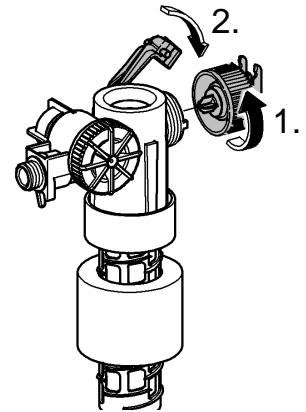

(N)
(DK)
(FIN)
(S)

*DN100: min.145

*DN100: min.165

Design + Engineering GROHE Germany

ENJOY WATER®

99.513.031/ÄM 223899/05.14

- N
- DK
- FIN
- S

				X	Y	Z
	6 l			61 mm	57 mm	>18 mm
	9 l			47 mm	57 mm	<3 mm