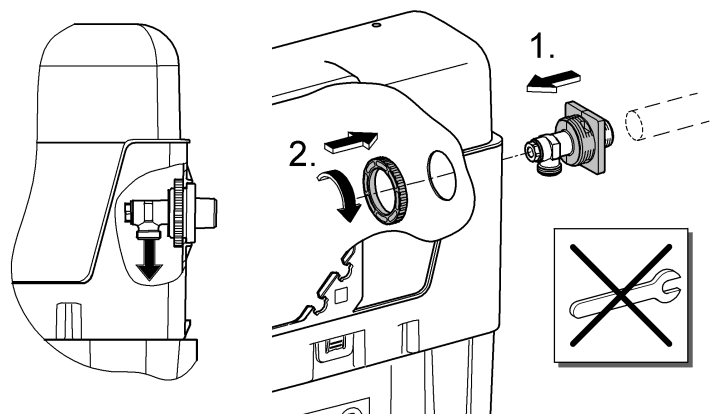

ENJOY WATER®

99.513.031/ÄM 223899/12.13

- (N)
- (DK)
- (FIN)
- (S)

D

+49 571 3989 333
impresum@grohe.de

A

+43 1 68060
info-at@grohe.com

AUS