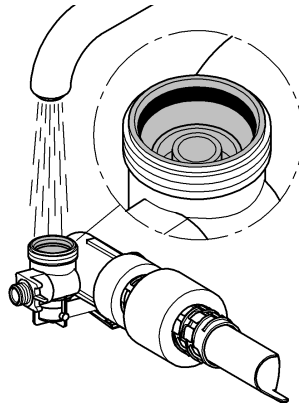

(N)
(DK)
(FIN)
(S)

*DN100: min.145

*DN100: min.165

Design + Engineering GROHE Germany

ENJOY WATER®

99.513.031/ÄM 223899/05.14

- N
- DK
- FIN
- S

				X	Y	Z
	6 l			61 mm	57 mm	>18 mm
	9 l			47 mm	57 mm	<3 mm