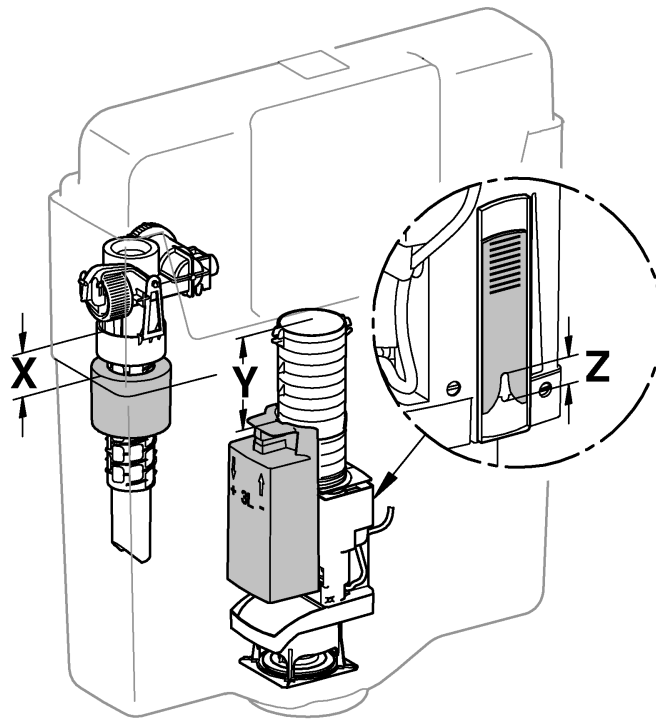

(N)
(DK)
(FIN)
(S)

*DN100: min.145

*DN100: min.165

Design + Engineering GROHE Germany

ENJOY WATER®

99.513.031/ÄM 223899/05.14

- N
- DK
- FIN
- S

				X	Y	Z
	6 l			61 mm	57 mm	>18 mm
	9 l			47 mm	57 mm	<3 mm