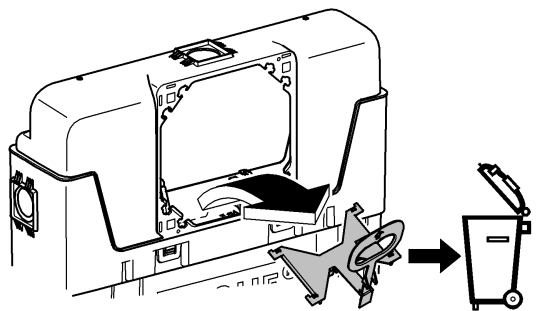

(N)
(DK)
(FIN)
(S)

*DN100: min.145

*DN100: min.165

Design + Engineering GROHE Germany

ENJOY WATER®

99.513.031/ÄM 223899/05.14

- N
- DK
- FIN
- S

				X	Y	Z
	6 l			61 mm	57 mm	>18 mm
	9 l			47 mm	57 mm	<3 mm