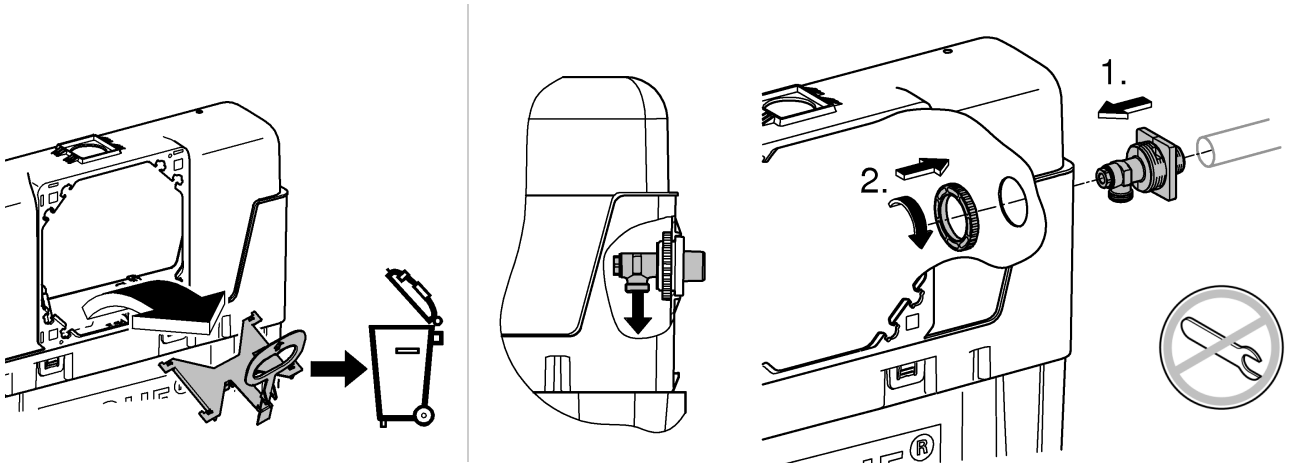

(N)
(DK)
(FIN)
(S)

*DN100: min.145

*DN100: min.165

Design + Engineering GROHE Germany

ENJOY WATER®

99.513.031/ÄM 223899/05.14

- N
- DK
- FIN
- S

				X	Y	Z
	6 l			61 mm	57 mm	>18 mm
	9 l			47 mm	57 mm	<3 mm