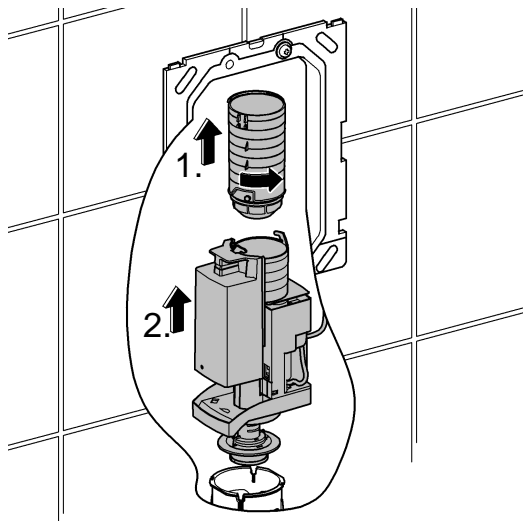

(N)
(DK)
(FIN)
(S)

*DN100: min.145

*DN100: min.165

Design + Engineering GROHE Germany

ENJOY WATER®

99.513.031/ÄM 223899/05.14

- N
- DK
- FIN
- S

				X	Y	Z
	6 l			61 mm	57 mm	>18 mm
	9 l			47 mm	57 mm	<3 mm