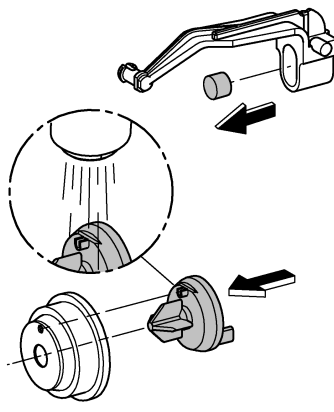

(N)
(DK)
(FIN)
(S)

*DN100: min.145

*DN100: min.165

Design + Engineering GROHE Germany

ENJOY WATER®

99.513.031/ÄM 223899/05.14

- N
- DK
- FIN
- S

				X	Y	Z
	6 l			61 mm	57 mm	>18 mm
	9 l			47 mm	57 mm	<3 mm