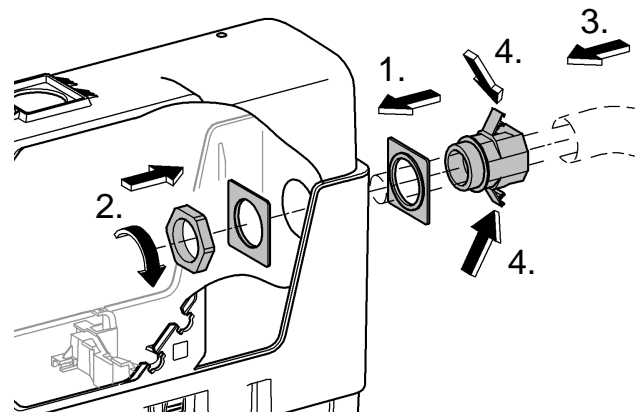

ENJOY WATER®

99.513.031/ÄM 223899/12.13

- (N)
- (DK)
- (FIN)
- (S)

D

+49 571 3989 333
impresum@grohe.de

A

+43 1 68060
info-at@grohe.com

AUS