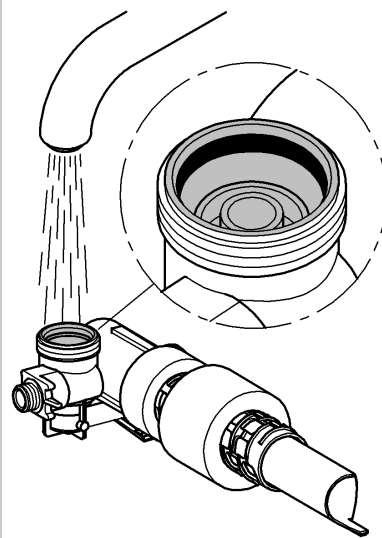

ENJOY WATER®

99.513.031/ÄM 223899/12.13

- (N)
- (DK)
- (FIN)
- (S)

D

+49 571 3989 333
impresum@grohe.de

A

+43 1 68060
info-at@grohe.com

AUS