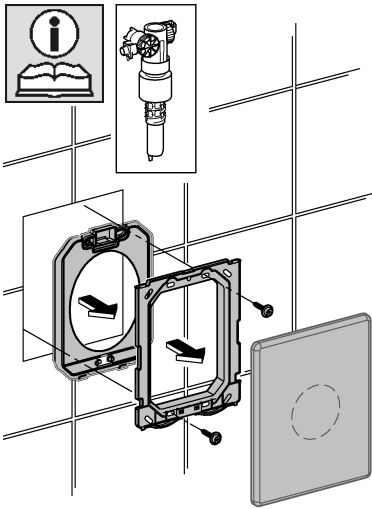

(N)
(DK)
(FIN)
(S)

*DN100: min.145

*DN100: min.165

Design + Engineering GROHE Germany

ENJOY WATER®

99.513.031/ÄM 223899/05.14

- N
- DK
- FIN
- S

				X	Y	Z
	6 l			61 mm	57 mm	>18 mm
	9 l			47 mm	57 mm	<3 mm