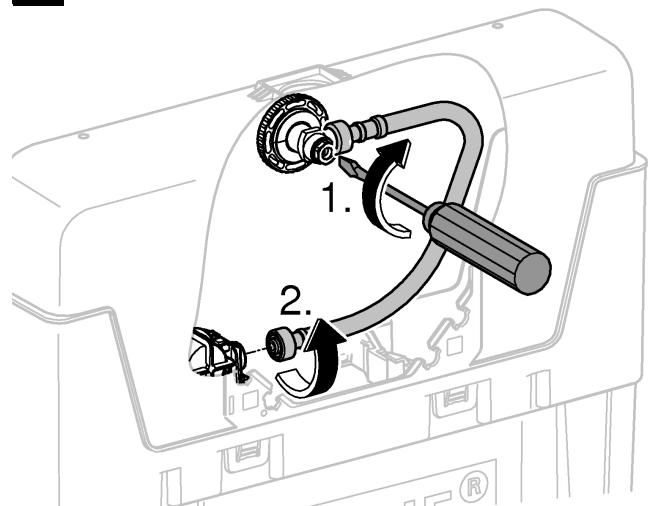

(N)
(DK)
(FIN)
(S)

*DN100: min.145

*DN100: min.165

Design + Engineering GROHE Germany

ENJOY WATER®

99.513.031/ÄM 223899/05.14

- N
- DK
- FIN
- S

				X	Y	Z
	6 l			61 mm	57 mm	>18 mm
	9 l			47 mm	57 mm	<3 mm