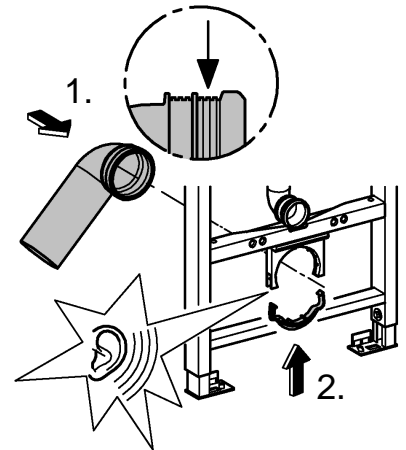

(N)
(DK)
(FIN)
(S)

*DN100: min.145

*DN100: min.165

Design + Engineering GROHE Germany

ENJOY WATER®

99.513.031/ÄM 223899/05.14

- N
- DK
- FIN
- S

				X	Y	Z
	6 l			61 mm	57 mm	>18 mm
	9 l			47 mm	57 mm	<3 mm