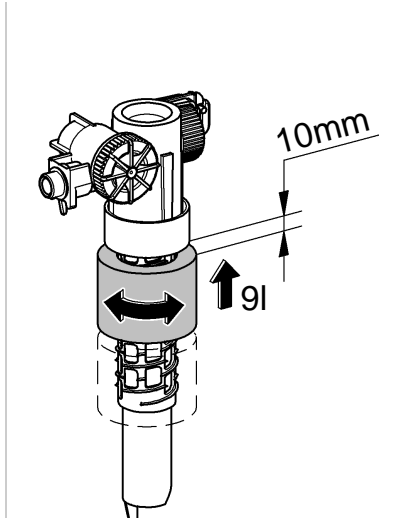

ENJOY WATER®

99.513.031/ÄM 223899/12.13

- (N)
- (DK)
- (FIN)
- (S)

D

+49 571 3989 333
impresum@grohe.de

A

+43 1 68060
info-at@grohe.com

AUS