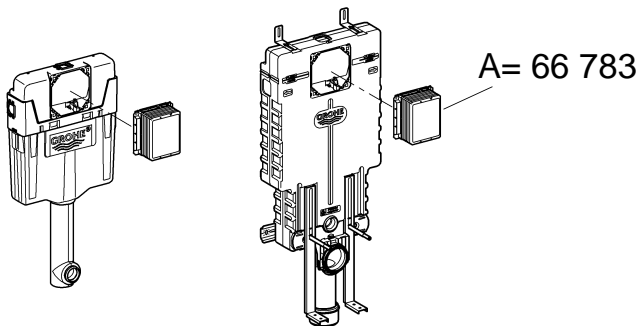

(N)
(DK)
(FIN)
(S)

*DN100: min.145

*DN100: min.165

Design + Engineering GROHE Germany

ENJOY WATER®

99.513.031/ÄM 223899/05.14

- N
- DK
- FIN
- S

				X	Y	Z
	6 l			61 mm	57 mm	>18 mm
	9 l			47 mm	57 mm	<3 mm