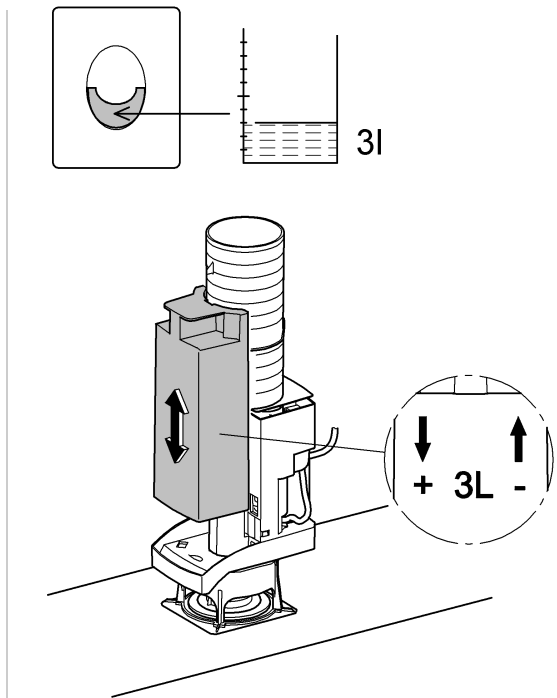

ENJOY WATER®

99.513.031/ÄM 223899/12.13

- (N)
- (DK)
- (FIN)
- (S)

D

+49 571 3989 333
impresum@grohe.de

A

+43 1 68060
info-at@grohe.com

AUS