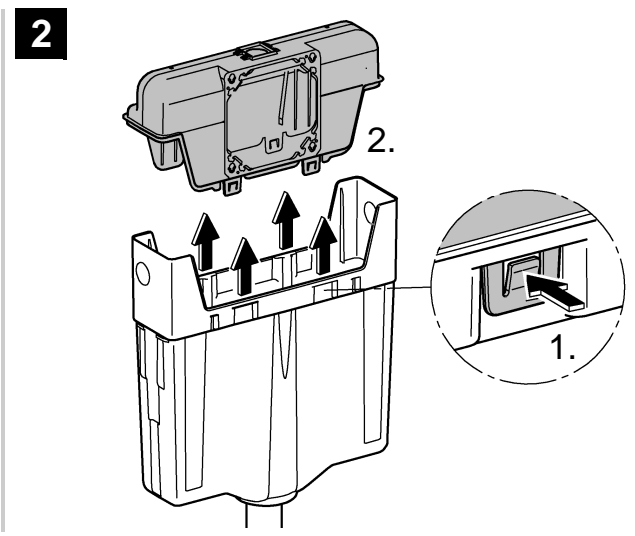

(N)
(DK)
(FIN)
(S)

*DN100: min.145

*DN100: min.165

Design + Engineering GROHE Germany

ENJOY WATER®

99.513.031/ÄM 223899/05.14

- N
- DK
- FIN
- S

				X	Y	Z
	6 l			61 mm	57 mm	>18 mm
	9 l			47 mm	57 mm	<3 mm