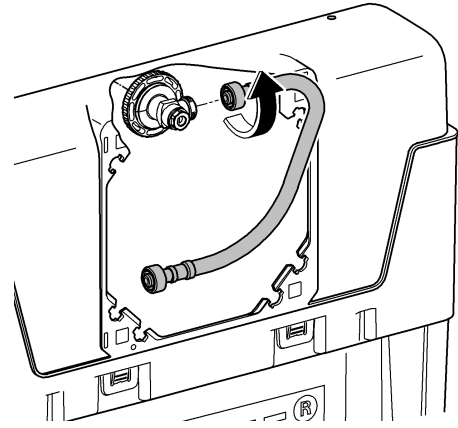

ENJOY WATER®

99.513.031/ÄM 223899/12.13

- (N)
- (DK)
- (FIN)
- (S)

D

+49 571 3989 333
impresum@grohe.de

A

+43 1 68060
info-at@grohe.com

AUS