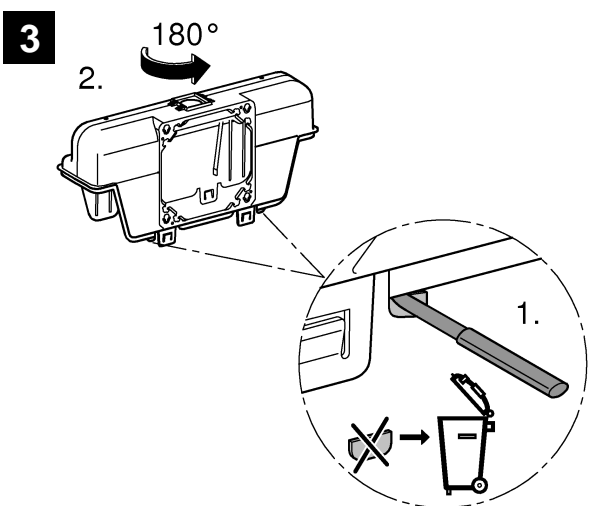

(N)
(DK)
(FIN)
(S)

*DN100: min.145

*DN100: min.165

Design + Engineering GROHE Germany

ENJOY WATER®

99.513.031/ÄM 223899/05.14

- N
- DK
- FIN
- S

				X	Y	Z
	6 l			61 mm	57 mm	>18 mm
	9 l			47 mm	57 mm	<3 mm