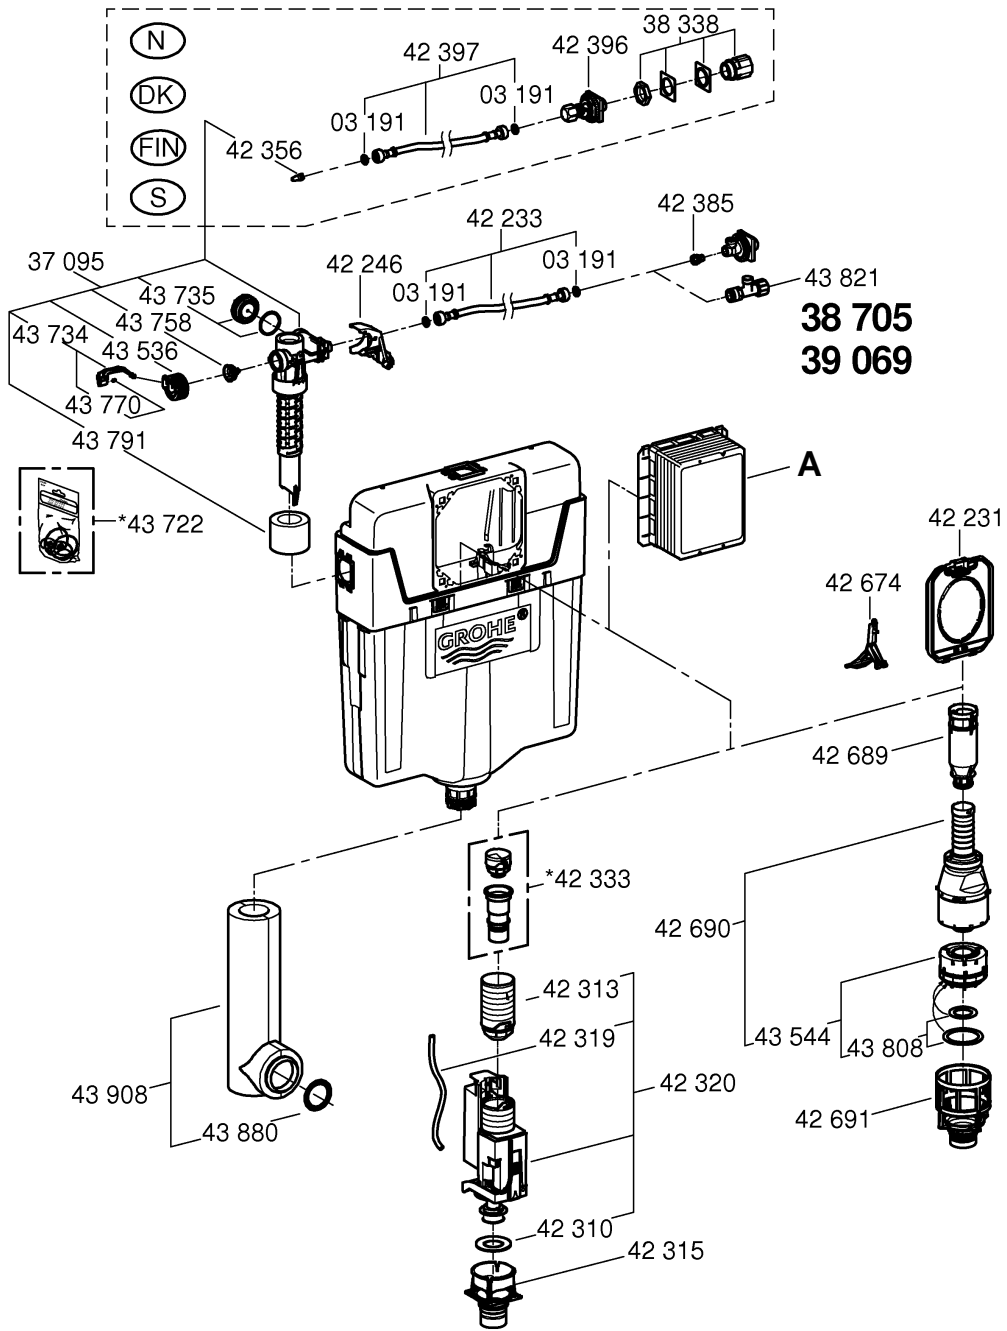

(N)
(DK)
(FIN)
(S)

*DN100: min.145

*DN100: min.165

Design + Engineering GROHE Germany

ENJOY WATER®

99.513.031/ÄM 223899/05.14

- N
- DK
- FIN
- S

				X	Y	Z
	6 l			61 mm	57 mm	>18 mm
	9 l			47 mm	57 mm	<3 mm