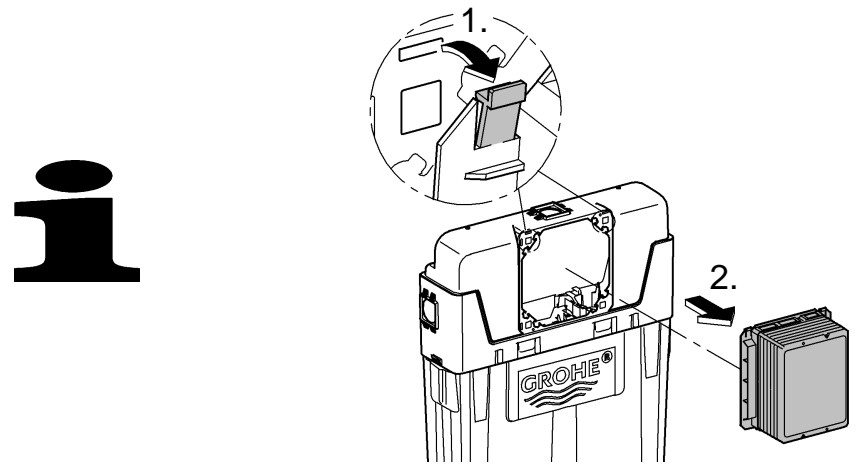

(N)
(DK)
(FIN)
(S)

*DN100: min.145

*DN100: min.165

Design + Engineering GROHE Germany

ENJOY WATER®

99.513.031/ÄM 223899/05.14

- N
- DK
- FIN
- S

				X	Y	Z
	6 l			61 mm	57 mm	>18 mm
	9 l			47 mm	57 mm	<3 mm