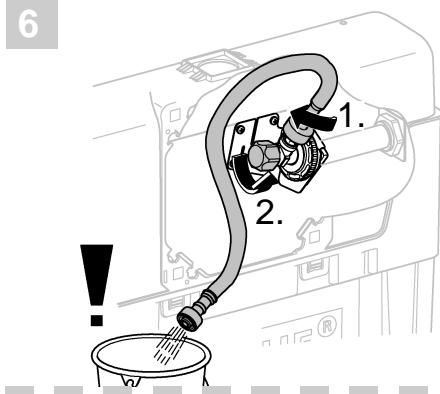

(N)
(DK)
(FIN)
(S)

*DN100: min.145

*DN100: min.165

Design + Engineering GROHE Germany

ENJOY WATER®

99.513.031/ÄM 223899/05.14

- N
- DK
- FIN
- S

				X	Y	Z
	6 l			61 mm	57 mm	>18 mm
	9 l			47 mm	57 mm	<3 mm