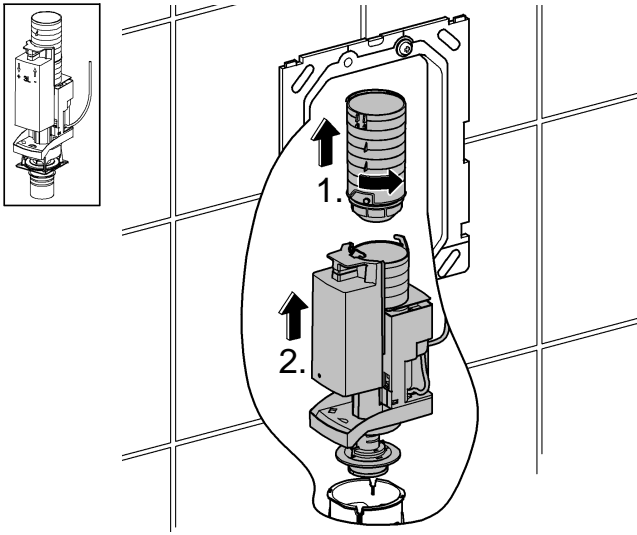

ENJOY WATER®

99.513.031/ÄM 223899/12.13

- (N)
- (DK)
- (FIN)
- (S)

D

+49 571 3989 333
impresum@grohe.de

A

+43 1 68060
info-at@grohe.com

AUS