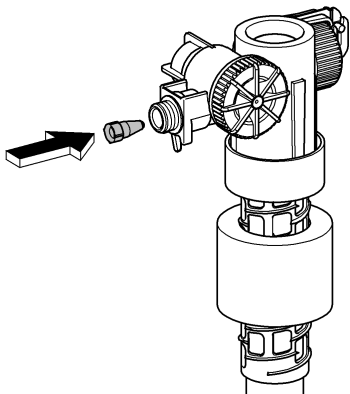

ENJOY WATER®

99.513.031/ÄM 223899/12.13

- (N)
- (DK)
- (FIN)
- (S)

D

+49 571 3989 333
impresum@grohe.de

A

+43 1 68060
info-at@grohe.com

AUS