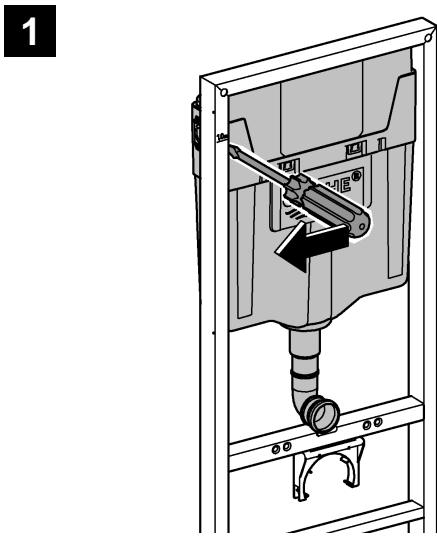

(N)
(DK)
(FIN)
(S)

*DN100: min.145

*DN100: min.165

Design + Engineering GROHE Germany

ENJOY WATER®

99.513.031/ÄM 223899/05.14

- N
- DK
- FIN
- S

				X	Y	Z
	6 l			61 mm	57 mm	>18 mm
	9 l			47 mm	57 mm	<3 mm