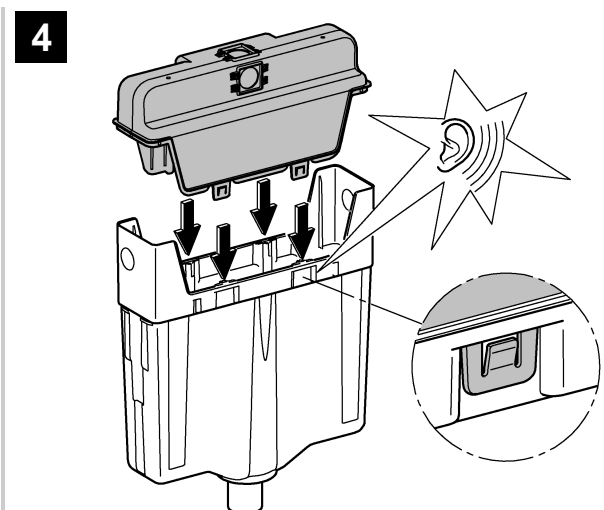

(N)
(DK)
(FIN)
(S)

*DN100: min.145

*DN100: min.165

Design + Engineering GROHE Germany

ENJOY WATER®

99.513.031/ÄM 223899/05.14

- N
- DK
- FIN
- S

				X	Y	Z
	6 l			61 mm	57 mm	>18 mm
	9 l			47 mm	57 mm	<3 mm