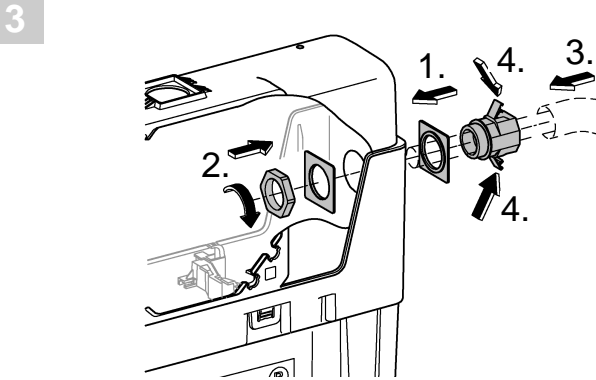

(N)
(DK)
(FIN)
(S)

*DN100: min.145

*DN100: min.165

Design + Engineering GROHE Germany

ENJOY WATER®

99.513.031/ÄM 223899/05.14

- N
- DK
- FIN
- S

				X	Y	Z
	6 l			61 mm	57 mm	>18 mm
	9 l			47 mm	57 mm	<3 mm