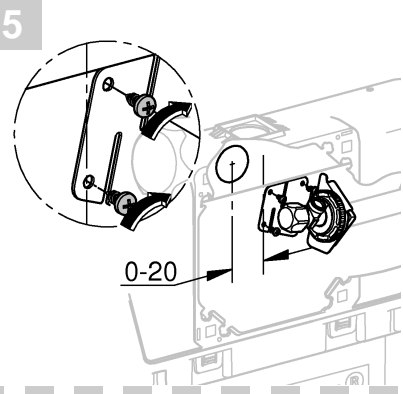

(N)
(DK)
(FIN)
(S)

*DN100: min.145

*DN100: min.165

Design + Engineering GROHE Germany

ENJOY WATER®

99.513.031/ÄM 223899/05.14

- N
- DK
- FIN
- S

				X	Y	Z
	6 l			61 mm	57 mm	>18 mm
	9 l			47 mm	57 mm	<3 mm