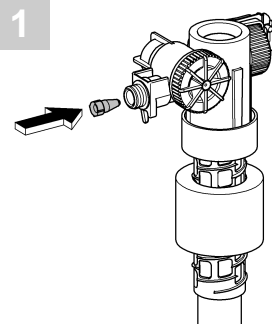

(N)
(DK)
(FIN)
(S)

*DN100: min.145

*DN100: min.165

Design + Engineering GROHE Germany

ENJOY WATER®

99.513.031/ÄM 223899/05.14

- N
- DK
- FIN
- S

				X	Y	Z
	6 l			61 mm	57 mm	>18 mm
	9 l			47 mm	57 mm	<3 mm