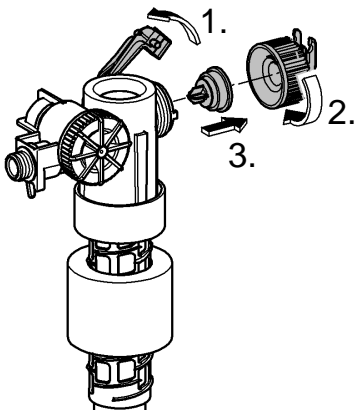

(N)
(DK)
(FIN)
(S)

*DN100: min.145

*DN100: min.165

Design + Engineering GROHE Germany

ENJOY WATER®

99.513.031/ÄM 223899/05.14

- N
- DK
- FIN
- S

				X	Y	Z
	6 l			61 mm	57 mm	>18 mm
	9 l			47 mm	57 mm	<3 mm