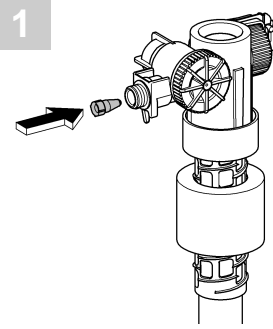

(N)
(DK)
(FIN)
(S)

*DN100: min.145