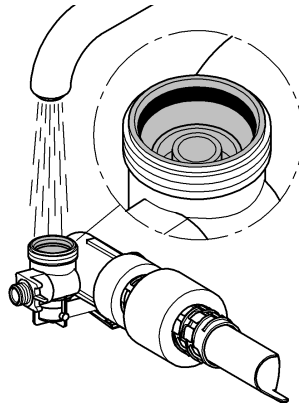

99.513.031/ÄM 223899/05.14

ENJOY WATER®

				X	Y	Z
	6 l			61 mm	57 mm	>18 mm
	9 l			47 mm	57 mm	<3 mm

D

+49 571 3989 333
impresum@grohe.de

A

+43 1 68060
info-at@grohe.com

AUS