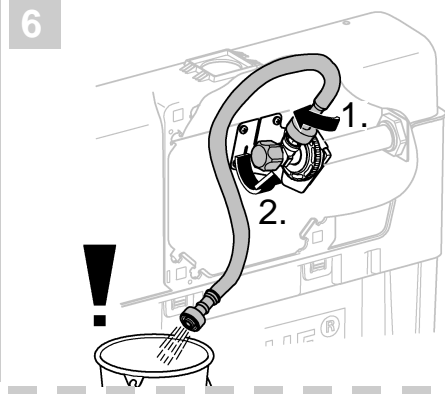

(N)
(DK)
(FIN)
(S)

*DN100: min.145