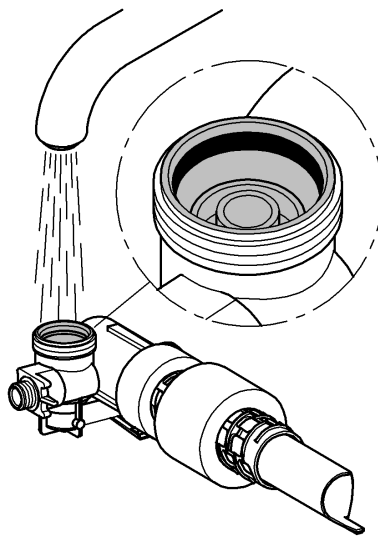

ENJOY WATER®

99.513.031/ÄM 223899/12.13

- (N)
- (DK)
- (FIN)
- (S)

D

+49 571 3989 333
impresum@grohe.de

A

+43 1 68060
info-at@grohe.com

AUS