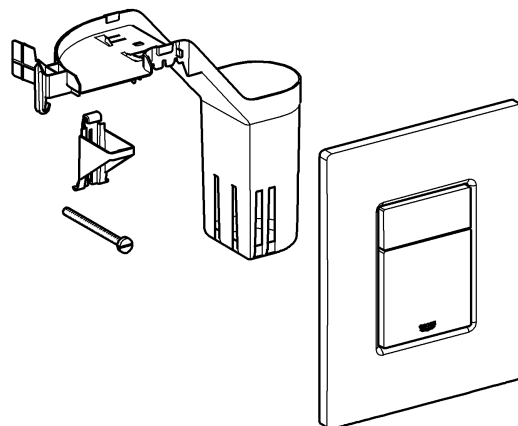

38 798

38 799

38 805

Grohe Fresh

D1	I1	N1	GR1	TR2	BG2	RO2
GB1	NL1	FIN1	CZ1	SK2	EST2	CN2
F1	S1	PL1	H2	SLO2	LV2	RUS2
E1	DK1	UAE1	P2	HR2	LT2	

Design & Quality Engineering GROHE Germany

96.787.031/ÄM 221937/11.11