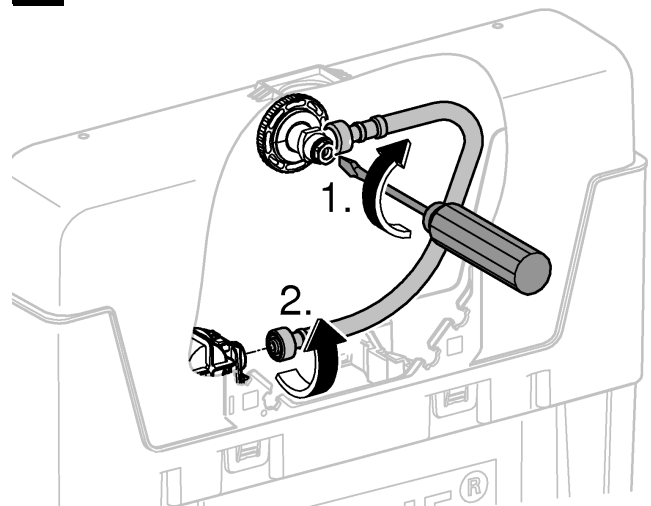

(N)
(DK)
(FIN)
(S)

*DN100: min.145

*DN100: min.165

1

2

3

4

Design + Engineering GROHE Germany