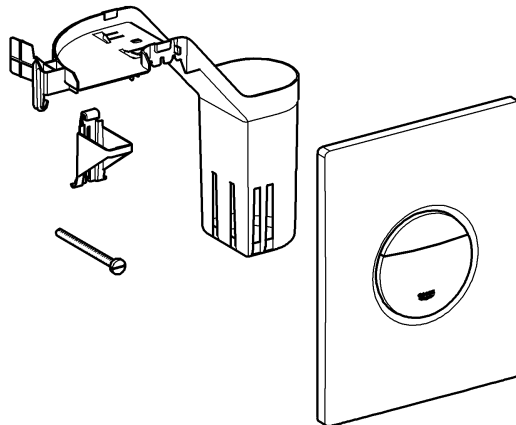

38 798

38 799

38 805

Grohe Fresh

D1	I1	N1	GR1	TR2	BG2	RO2
GB1	NL1	FIN1	CZ1	SK2	EST2	CN2
F1	S1	PL1	H2	SLO2	LV2	RUS2
E1	DK1	UAE1	P2	HR2	LT2	

Design & Quality Engineering GROHE Germany

96.787.031/ÄM 221937/11.11