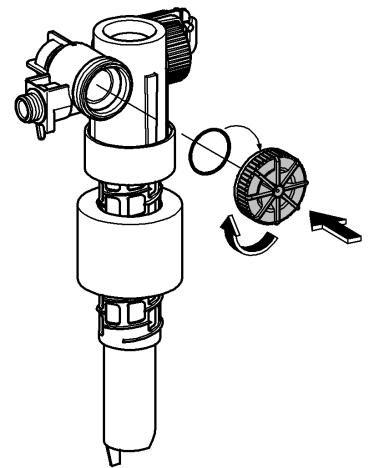

ENJOY WATER®

99.513.031/ÄM 223899/12.13

- (N)
- (DK)
- (FIN)
- (S)

D

+49 571 3989 333
impresum@grohe.de

A

+43 1 68060
info-at@grohe.com

AUS