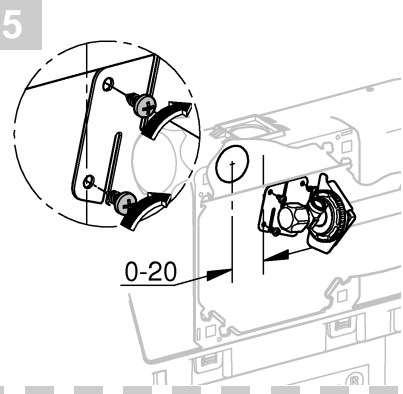

(N)
(DK)
(FIN)
(S)

*DN100: min.145

*DN100: min.165

1

2

3

4

Design + Engineering GROHE Germany