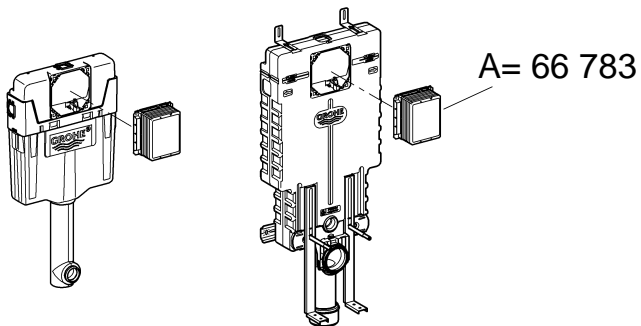

(N)
(DK)
(FIN)
(S)

*DN100: min.145

*DN100: min.165

1

2

3

4

Design + Engineering GROHE Germany