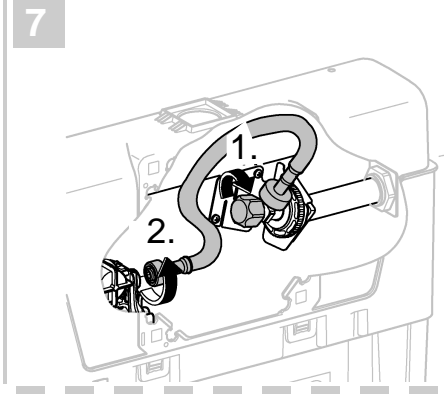

(N)
(DK)
(FIN)
(S)

*DN100: min.145

*DN100: min.165

1

2

3

4

Design + Engineering GROHE Germany