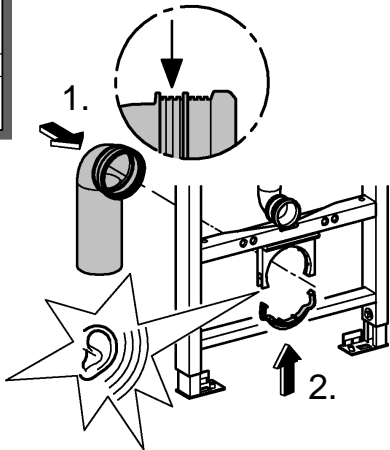

(N)
(DK)
(FIN)
(S)

*DN100: min.145

*DN100: min.165

1

2

3

4

Design + Engineering GROHE Germany