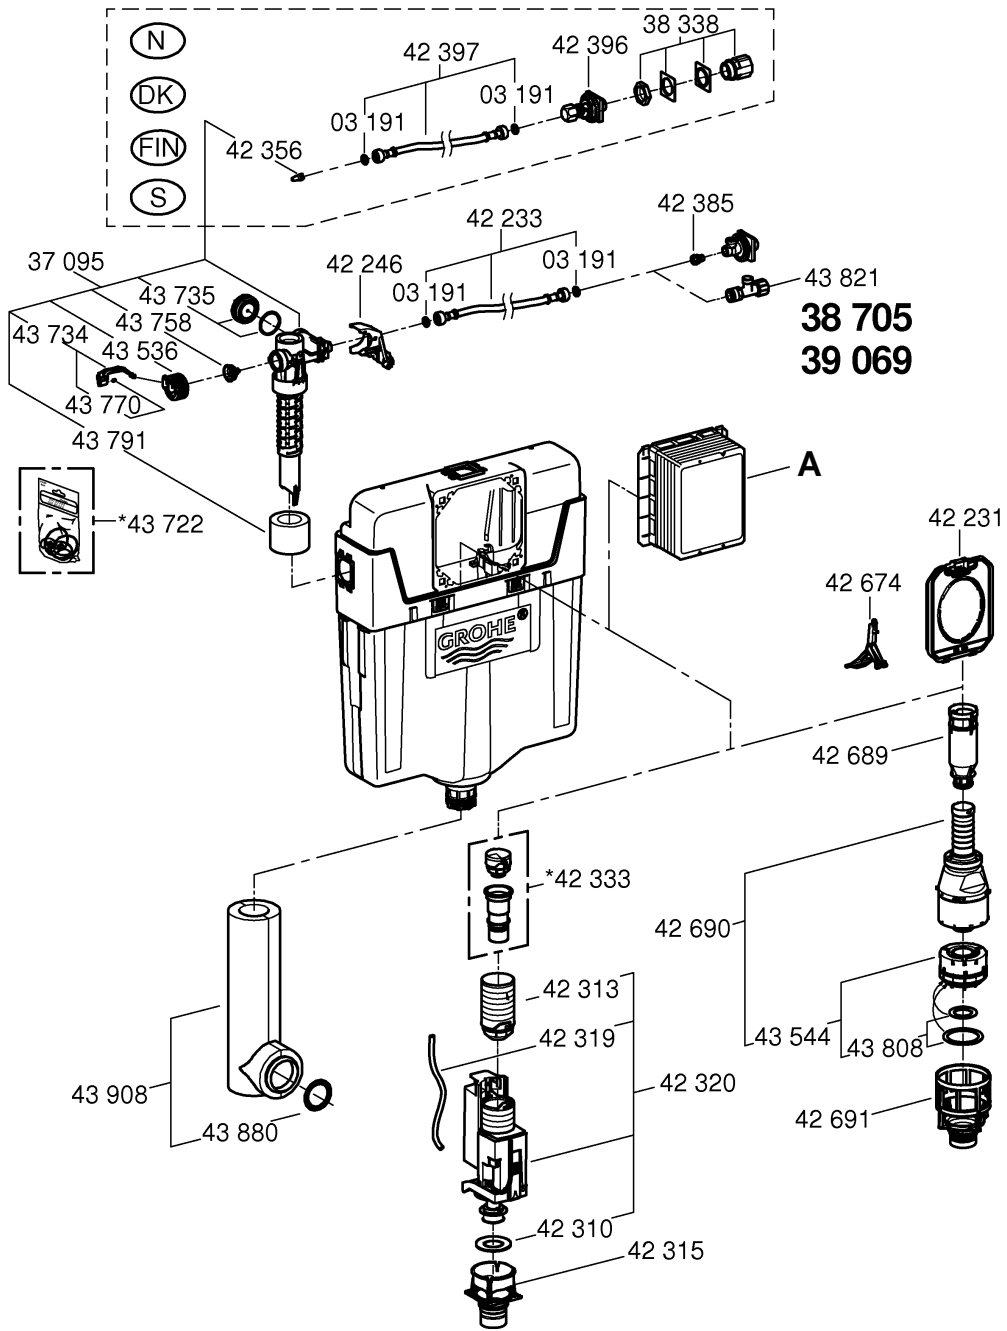

(N)
(DK)
(FIN)
(S)

*DN100: min.145

*DN100: min.165

1

2

3

4

Design + Engineering GROHE Germany