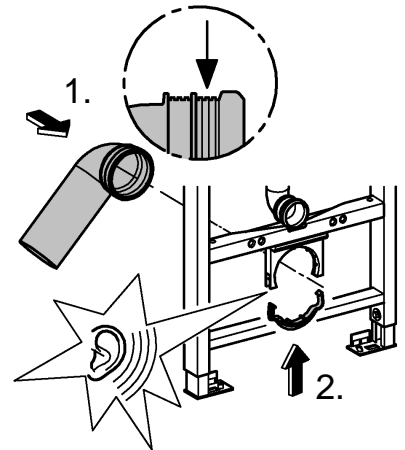

(N)
(DK)
(FIN)
(S)

*DN100: min.145

*DN100: min.165