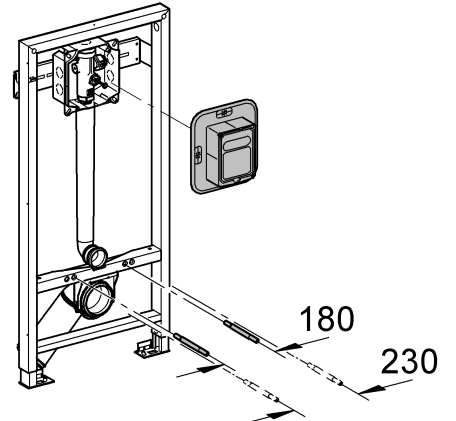

(N)
(DK)
(FIN)
(S)

*DN100: min.145

*DN100: min.165

1

2

3

4

Design + Engineering GROHE Germany