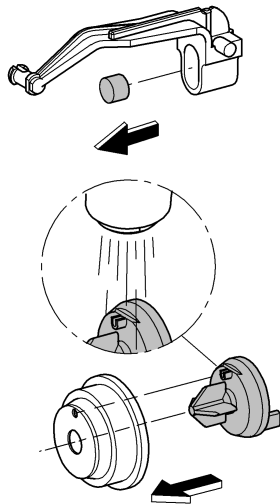

ENJOY WATER®

99.513.031/ÄM 223899/12.13

- (N)
- (DK)
- (FIN)
- (S)

D

+49 571 3989 333
impresum@grohe.de

A

+43 1 68060
info-at@grohe.com

AUS