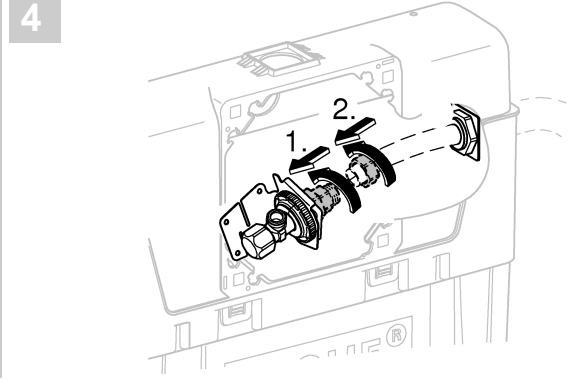

(N)
(DK)
(FIN)
(S)

*DN100: min.145

*DN100: min.165

1

2

3

4

Design + Engineering GROHE Germany