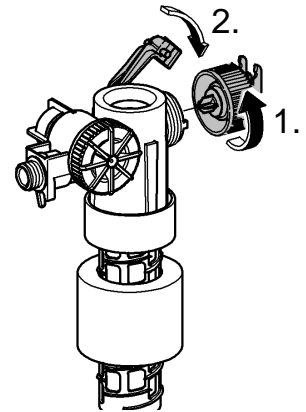

99.513.031/ÄM 223899/05.14

ENJOY WATER®

				X	Y	Z
	6 l			61 mm	57 mm	>18 mm
	9 l			47 mm	57 mm	<3 mm

D

+49 571 3989 333
impresum@grohe.de

A

+43 1 68060
info-at@grohe.com

AUS