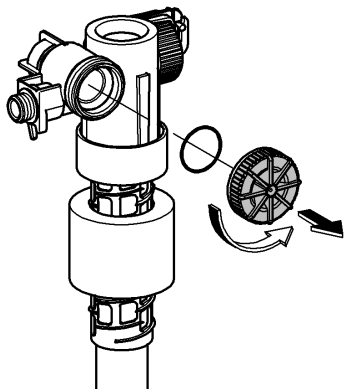

99.513.031/ÄM 223899/05.14

ENJOY WATER®

				X	Y	Z
	6 l			61 mm	57 mm	>18 mm
	9 l			47 mm	57 mm	<3 mm

D

+49 571 3989 333
impresum@grohe.de

A

+43 1 68060
info-at@grohe.com

AUS