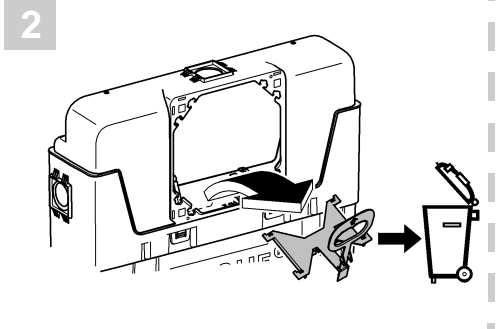

(N)
(DK)
(FIN)
(S)

*DN100: min.145

*DN100: min.165

1

2

3

4

Design + Engineering GROHE Germany