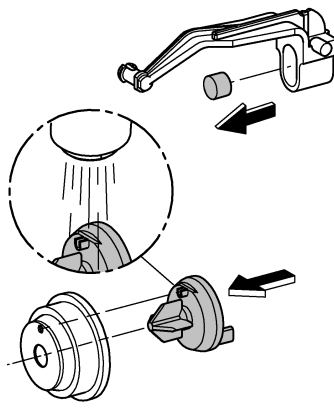

99.513.031/ÄM 223899/05.14

ENJOY WATER®

				X	Y	Z
	6 l			61 mm	57 mm	>18 mm
	9 l			47 mm	57 mm	<3 mm

D

+49 571 3989 333
impresum@grohe.de

A

+43 1 68060
info-at@grohe.com

AUS