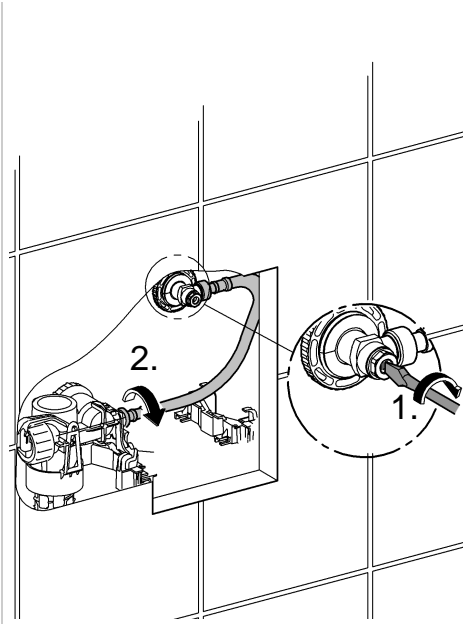

ENJOY WATER®

99.513.031/ÄM 223899/12.13

- (N)
- (DK)
- (FIN)
- (S)

D

+49 571 3989 333
impresum@grohe.de

A

+43 1 68060
info-at@grohe.com

AUS