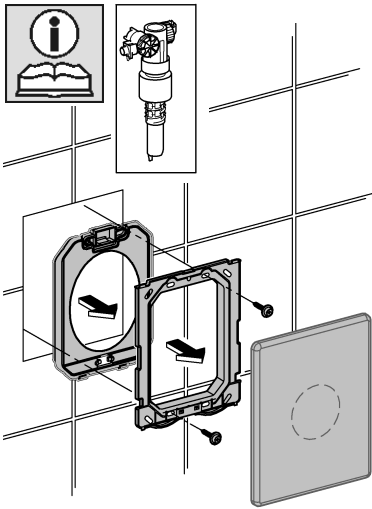

99.513.031/ÄM 223899/05.14

ENJOY WATER®

				X	Y	Z
	6 l			61 mm	57 mm	>18 mm
	9 l			47 mm	57 mm	<3 mm

D

+49 571 3989 333
impresum@grohe.de

A

+43 1 68060
info-at@grohe.com

AUS