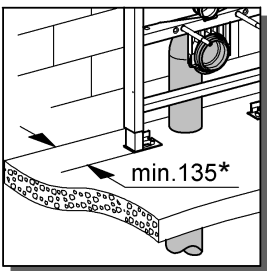

(N)
(DK)
(FIN)
(S)

*DN100: min.145