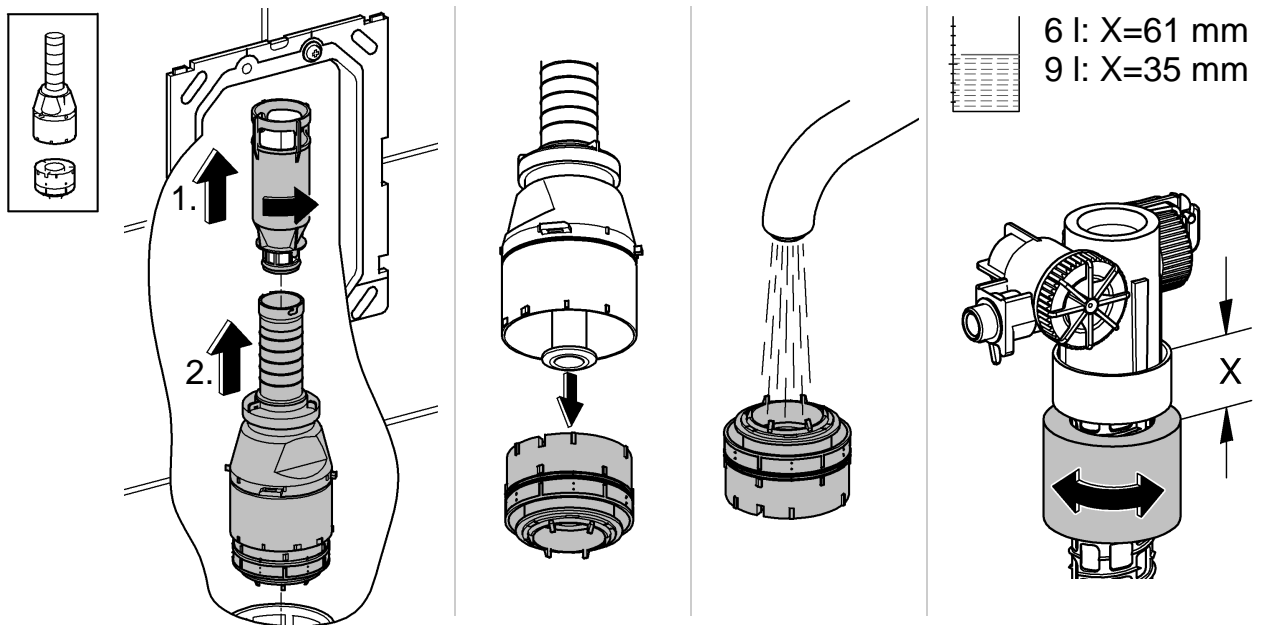

99.513.031/ÄM 223899/05.14

ENJOY WATER®

				X	Y	Z
	6 l			61 mm	57 mm	>18 mm
	9 l			47 mm	57 mm	<3 mm

D

+49 571 3989 333
impresum@grohe.de

A

+43 1 68060
info-at@grohe.com

AUS