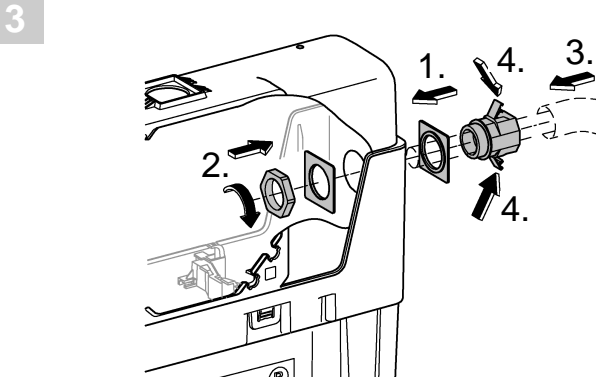

(N)
(DK)
(FIN)
(S)

*DN100: min.145

*DN100: min.165

1

2

3

4

Design + Engineering GROHE Germany