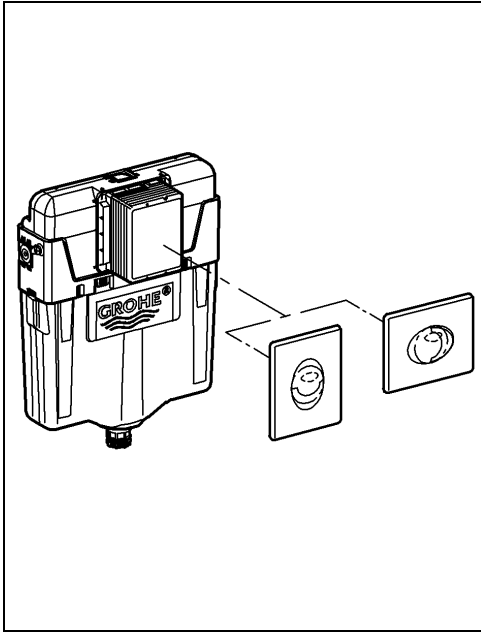

38 506

38 538

38 540

38 547

Design + Engineering GROHE Germany

96.071.031/ÄM 221328/07.13

**GROHE**  
  
ENJOY WATER®

**D**  
☎ +49 571 3989 333  
impressum@grohe.de