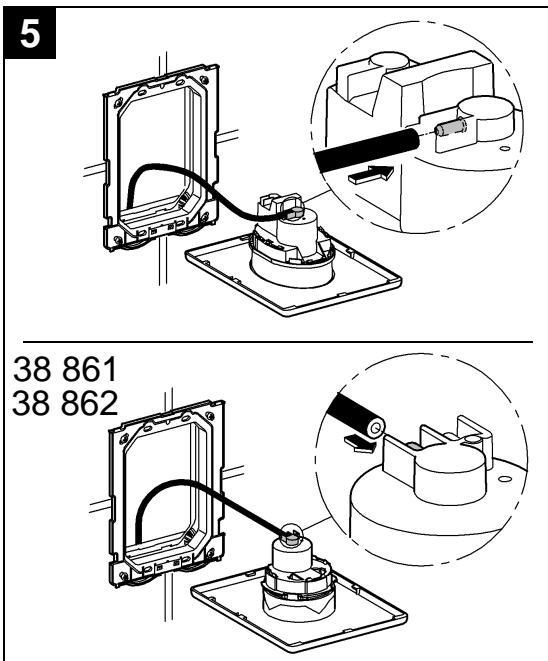

38 506

38 538

38 540

38 547

Design + Engineering GROHE Germany

96.071.031/ÄM 221328/07.13

**GROHE**  
  
ENJOY WATER®

**D**  
☎ +49 571 3989 333  
impressum@grohe.de