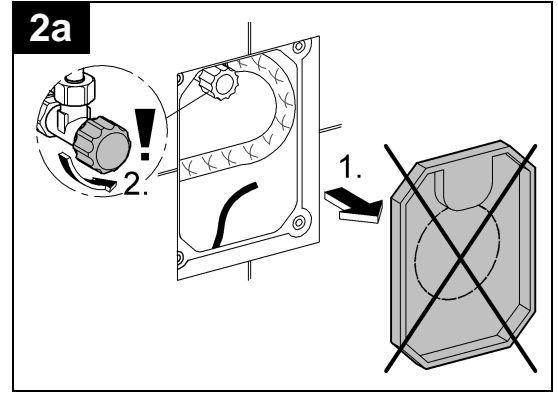

38 506

38 538

38 540

38 547

Design + Engineering GROHE Germany

96.071.031/ÄM 221328/07.13

**GROHE**  
  
ENJOY WATER®

**D**  
☎ +49 571 3989 333  
impressum@grohe.de