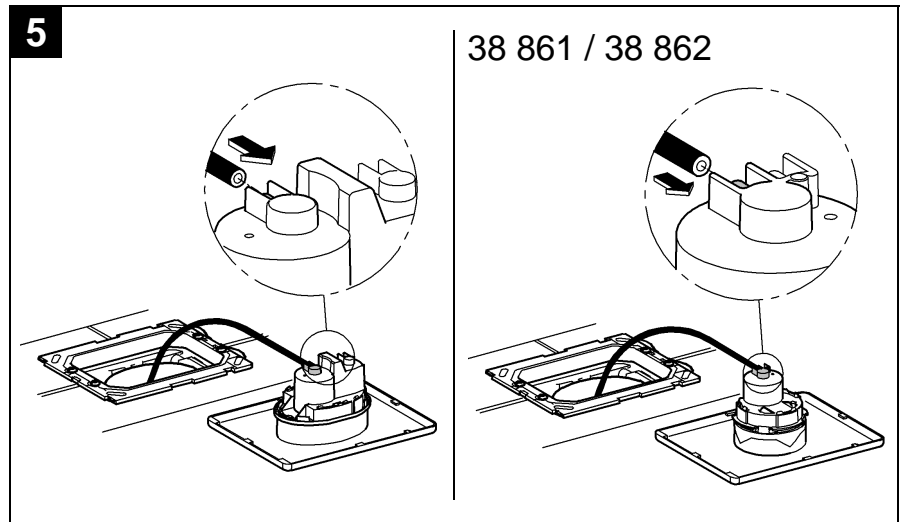

38 506

38 538

38 540

38 547

Design + Engineering GROHE Germany

96.071.031/ÄM 221328/07.13

**GROHE**  
  
ENJOY WATER®

**D**  
☎ +49 571 3989 333  
impressum@grohe.de