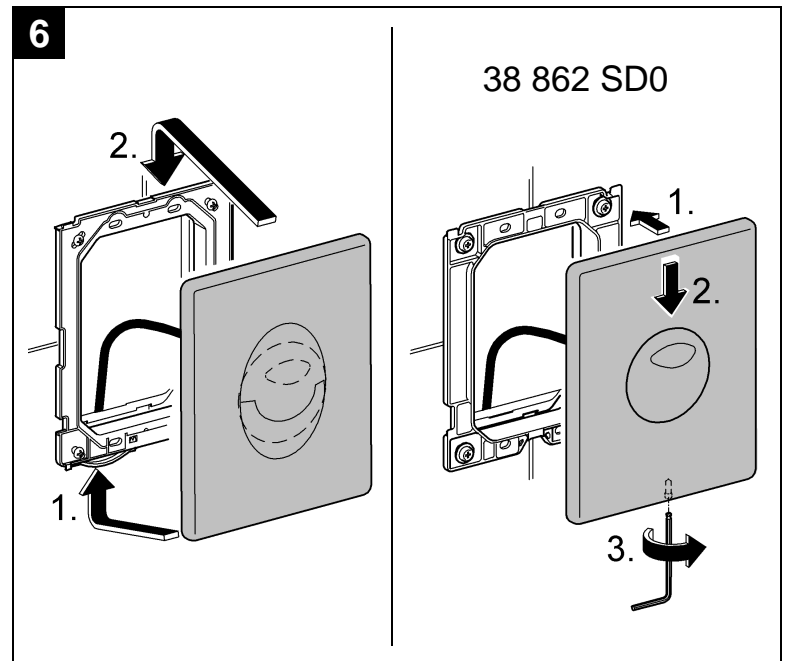

38 506

38 538

38 540

38 547

Design + Engineering GROHE Germany

96.071.031/ÄM 221328/07.13

**GROHE**  
  
ENJOY WATER®

**D**  
☎ +49 571 3989 333  
impressum@grohe.de