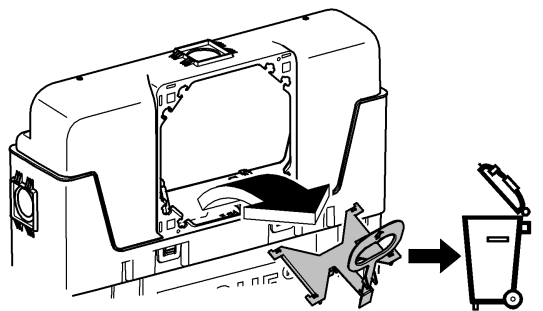

				X	Y	Z
	6 l			61 mm	57 mm	>18 mm
	9 l			47 mm	57 mm	<3 mm

**D**

+49 571 3989 333  
impresum@grohe.de

**A**

+43 1 68060  
info-at@grohe.com

**AUS**

**Argent Sydney**  
+ (02) 8394 5800  
**Argent Melbourne**  
+ (03) 9682 1231