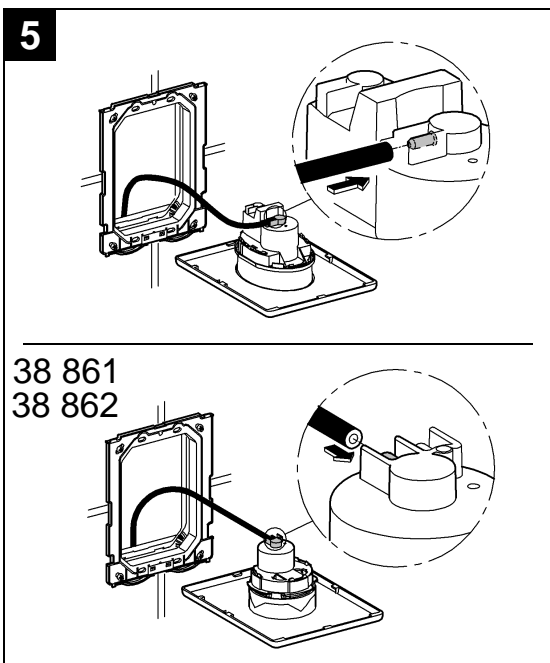

38 506

38 538

38 540

38 547

Design + Engineering GROHE Germany

96.071.031/ÄM 221328/07.13

**GROHE**  
  
ENJOY WATER®

**D**  
☎ +49 571 3989 333  
impressum@grohe.de