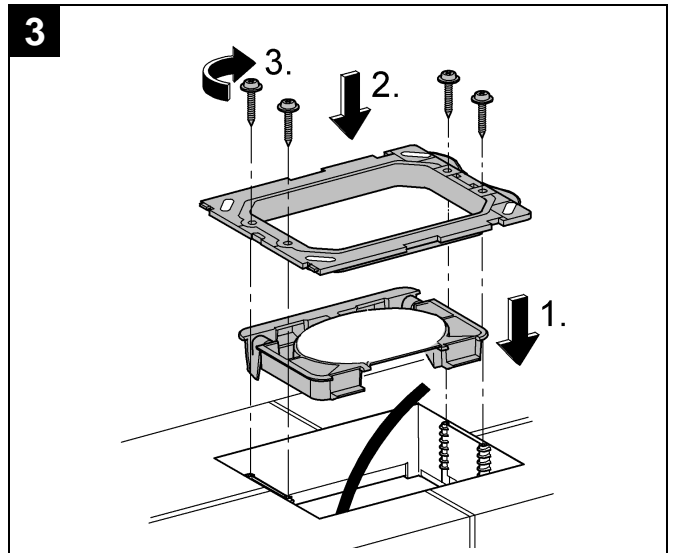

38 506

38 538

38 540

38 547

Design + Engineering GROHE Germany

96.071.031/ÄM 221328/07.13

**GROHE**  
  
ENJOY WATER®

**D**  
☎ +49 571 3989 333  
impressum@grohe.de