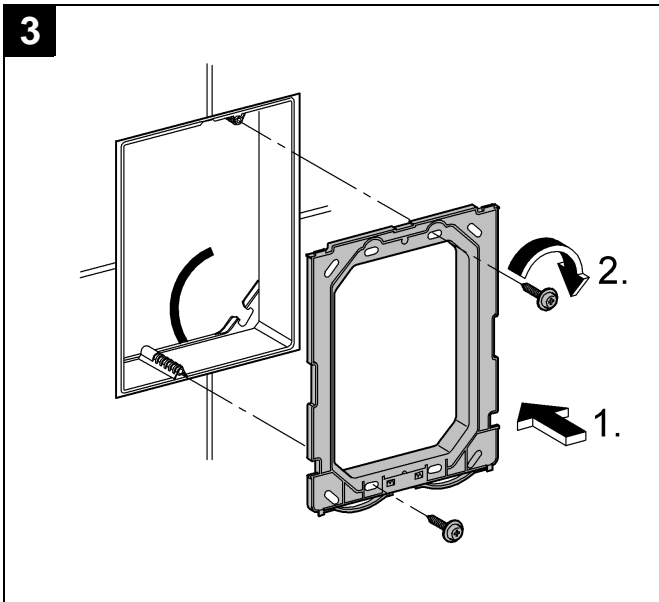

38 506

38 538

38 540

38 547

Design + Engineering GROHE Germany

96.071.031/ÄM 221328/07.13

**GROHE**  
  
ENJOY WATER®

**D**  
☎ +49 571 3989 333  
impressum@grohe.de