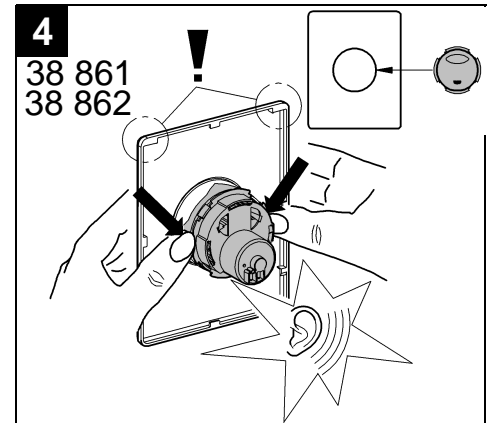

38 506

38 538

38 540

38 547

Design + Engineering GROHE Germany

96.071.031/ÄM 221328/07.13

**GROHE**  
  
ENJOY WATER®

**D**  
☎ +49 571 3989 333  
impressum@grohe.de