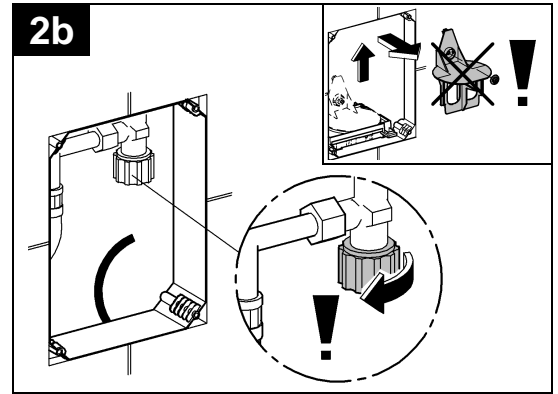

38 506

38 538

38 540

38 547

Design + Engineering GROHE Germany

96.071.031/ÄM 221328/07.13

**GROHE**  
  
ENJOY WATER®

**D**  
☎ +49 571 3989 333  
impressum@grohe.de