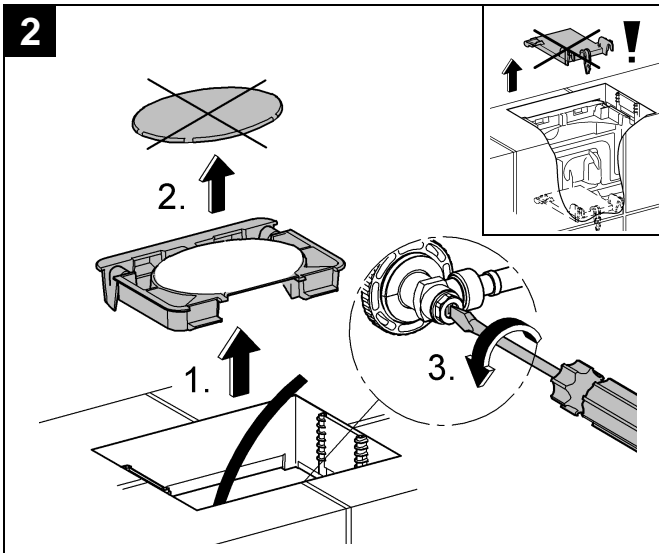

38 506

38 538

38 540

38 547

Design + Engineering GROHE Germany

96.071.031/ÄM 221328/07.13

**GROHE**  
  
ENJOY WATER®

**D**  
☎ +49 571 3989 333  
impressum@grohe.de