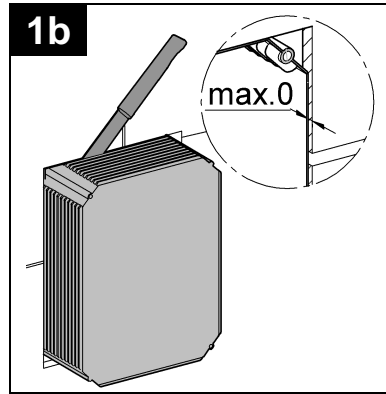

38 506

38 538

38 540

38 547

Design + Engineering GROHE Germany

96.071.031/ÄM 221328/07.13

**GROHE**  
  
ENJOY WATER®

**D**  
☎ +49 571 3989 333  
impressum@grohe.de