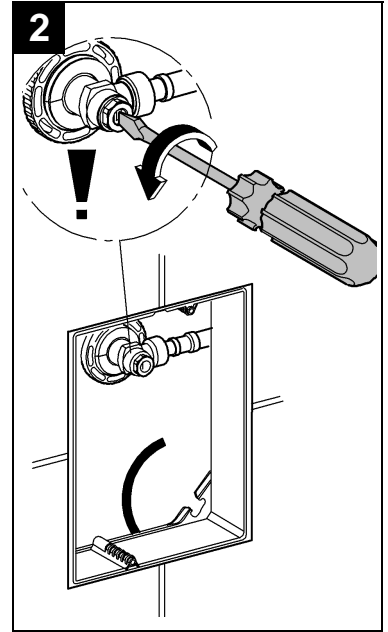

38 506

38 538

38 540

38 547

Design + Engineering GROHE Germany

96.071.031/ÄM 221328/07.13

**GROHE**  
  
ENJOY WATER®

**D**  
☎ +49 571 3989 333  
impressum@grohe.de