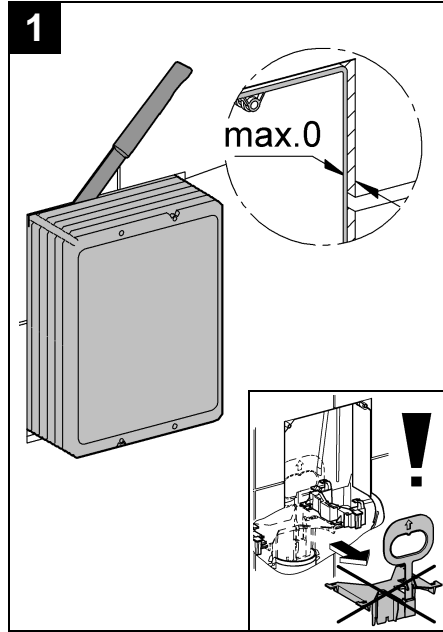

38 506

38 538

38 540

38 547

Design + Engineering GROHE Germany

96.071.031/ÄM 221328/07.13

**GROHE**  
  
ENJOY WATER®

**D**  
☎ +49 571 3989 333  
impressum@grohe.de