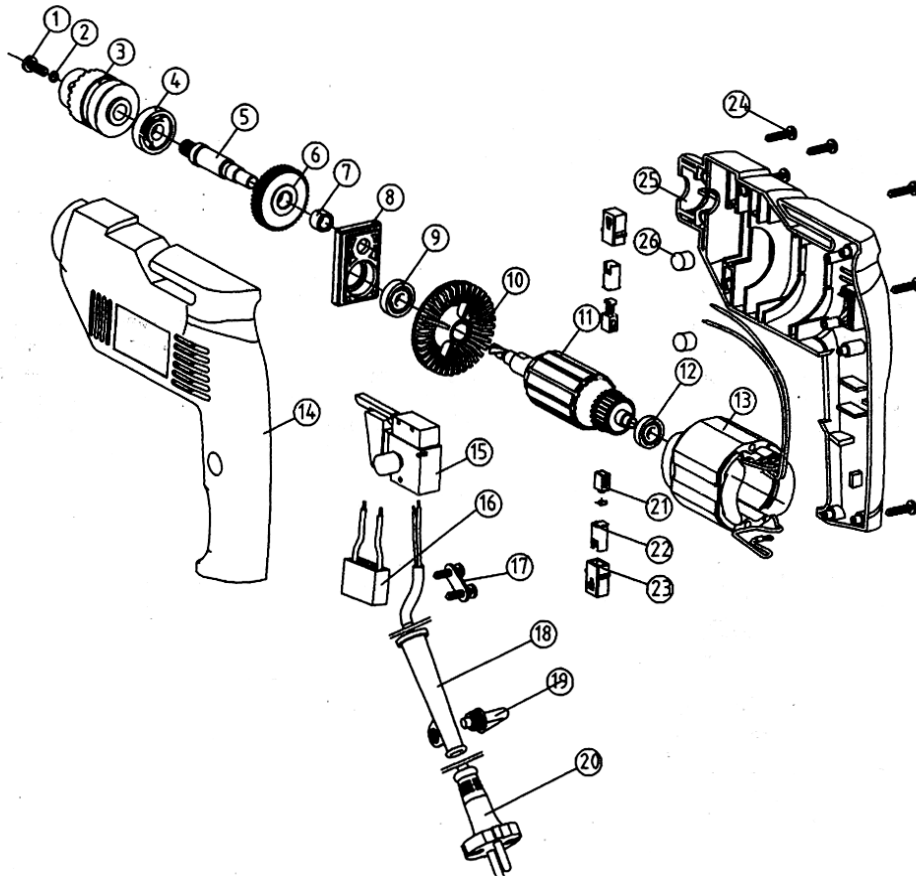

Дрель HAMMER DRL 400S

№	Name	Название	Number, pcs..
1	Screw	Винт	
2	Spring Washer	Пружинная шайба	
3	Chuck	Патрон	
4	Bearing 6001Z	Подшипник 6001Z	
5	Shaft	Шпиндель	
6	Big gear	Большая шестерня	
7	Self-oiled bearing	Подшипник скольжения	
8	Abutment	Суппорт	
9	Bearing 608Z	Подшипник 608Z	
10	Fan	Вентилятор	
11	Rotor	Ротор	
12	Bearing 607Z	Подшипник 607Z	
13	Stator	Статор	
14	Left housing	Левый корпус	
15	Switch	Выключатель	
16	Capacitor	Конденсатор	
17	Strain Relief	Держатель шнура	
18	Cord Sleeve	Усилитель шнура	
19	Spanner	Ключ	
20	AC cord and plug	Шнур с вилкой	
21	Carbon brush	Угольные щетки	
22	Brush Bushing	Вкладыш щеткодержателя	
23	Brush holder	Щеткодержатель	
24	tapping screw	Винт	
25	Right Enclosure	Правый кожух	
26	Rubber sleeve	Резиновая втулка	