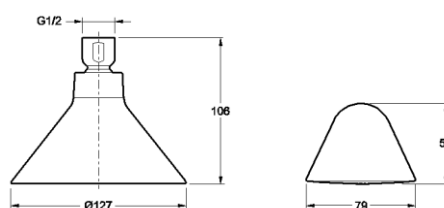

ИЗОБРАЖЕНИЕ И ЧЕРТЕЖ

ИЗОБРАЖЕНИЕ

ЧЕРТЕЖ

АРТИКУЛ

Артикул	Описание
9245D-CP	Верхний душ + Беспроводной динамик