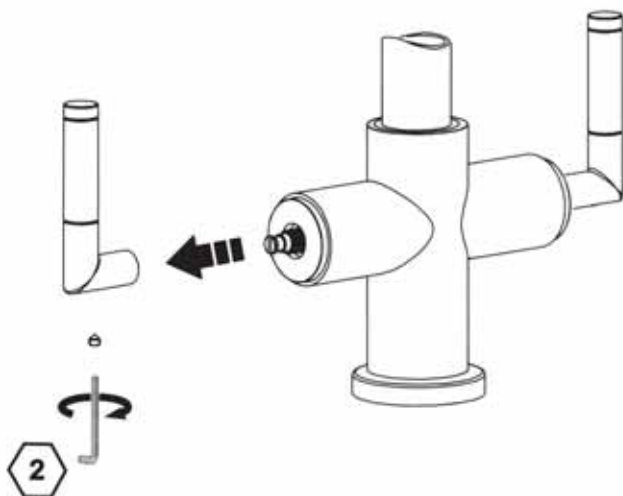

Roca

LOFT ELITE

1

2

<p>P</p>	<p>P bar</p>		
<p>T</p>	<p>°C</p>		
<p>Q (3 bar)</p>	<p>l/min</p>	<p>12</p>	<p>20</p>

4

1

2