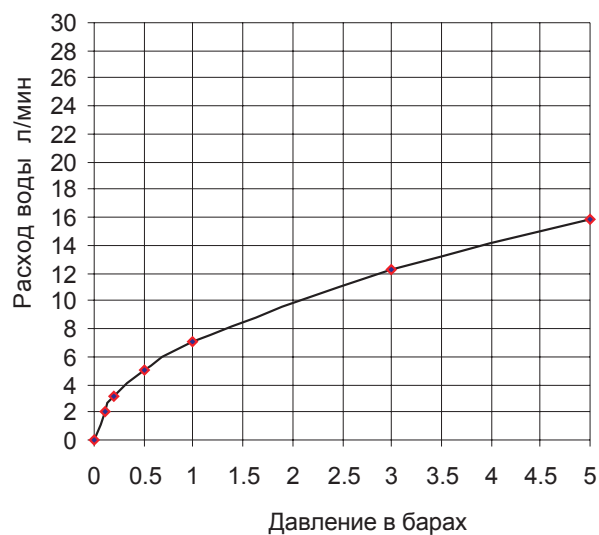

Для заказа укажите код изделия и добавьте код покрытия например CP для хрома

График расхода воды

P4745