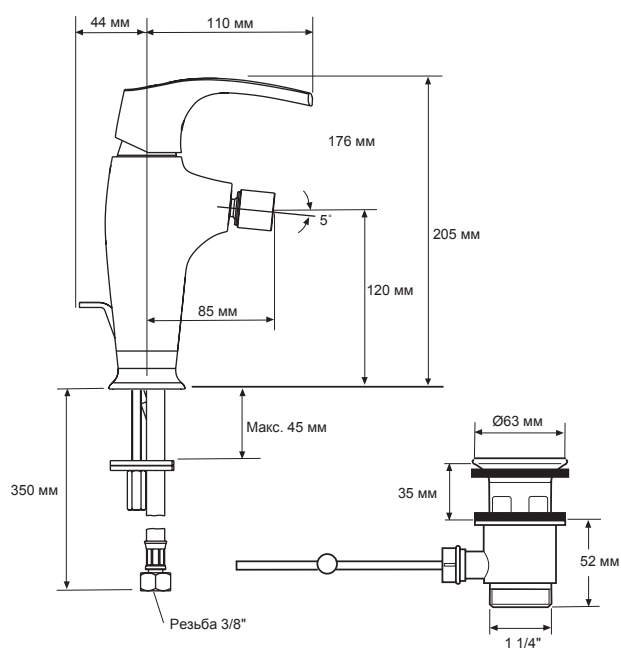

Для заказа укажите код изделия и добавьте код покрытия например CP для хрома

График расхода воды

P4745