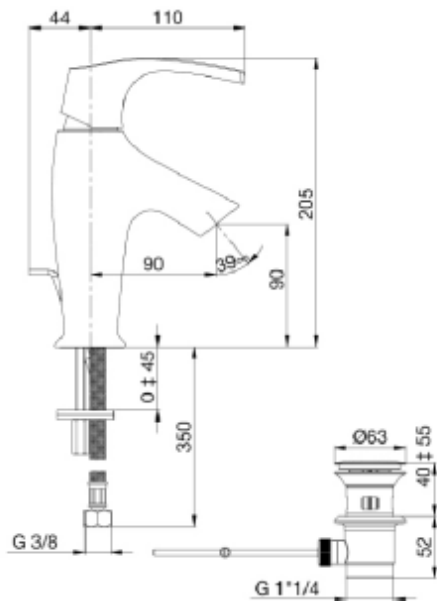

* En raison des variations possibles dans le réglage de votre ordinateur et de votre imprimante, de facteurs techniques et des caractéristiques particulières de certaines des nos finitions, les couleurs ne sont pas représentatives de la réalité mais sont seulement une indication.