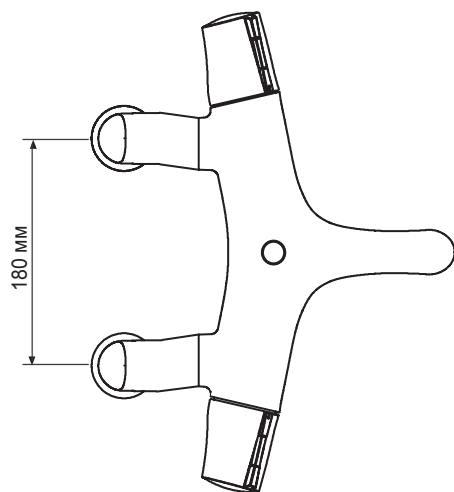

Symbol Термостатический смеситель для ванны/душа

Кнопка автоматического переключателя. Встроенный в корпус с невозвратным клапаном.

Изделие	E71684 Symbol Термостатический смеситель ванны/душа
Цвет/покрытие	Хромированный (CP)
Материал	Латунный корпус
Относится к коллекции	Symbol
Сертификация	Сертифицировано

Для заказа укажите код изделия и добавьте код покрытия например CP для хрома

График скорости потока воды

ТЕРМОСТАТИЧЕСКИЙ СМЕСИТЕЛЬ ДЛЯ ВАННЫ/ДУША E71684-CP