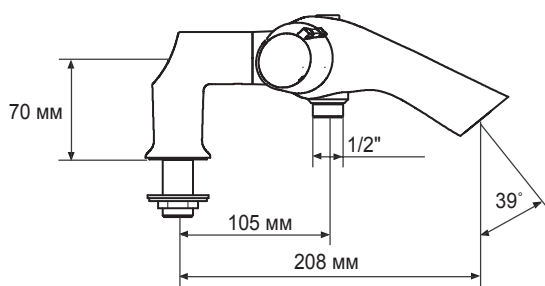

Symbol Термостатический смеситель для ванны/душа

Кнопка автоматического переключателя. Встроенный в корпус с невозвратным клапаном.

Изделие	E71684 Symbol Термостатический смеситель ванны/душа
Цвет/покрытие	Хромированный (CP)
Материал	Латунный корпус
Относится к коллекции	Symbol
Сертификация	Сертифицировано

Для заказа укажите код изделия и добавьте код покрытия например CP для хрома

График скорости потока воды

ТЕРМОСТАТИЧЕСКИЙ СМЕСИТЕЛЬ ДЛЯ ВАННЫ/ДУША E71684-CP