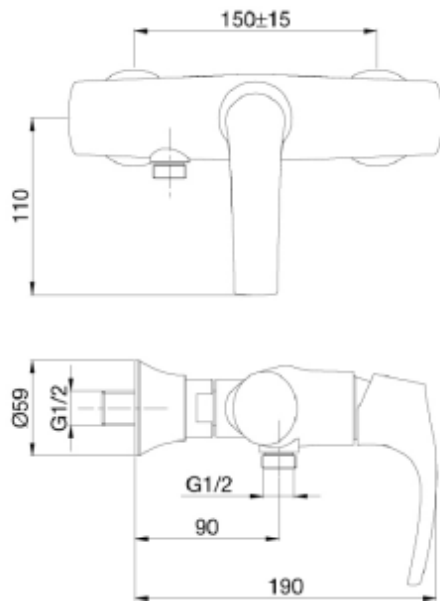

* En raison des variations possibles dans le réglage de votre ordinateur et de votre imprimante, de facteurs techniques et des caractéristiques particulières de certaines des nos finitions, les couleurs ne sont pas représentatives de la réalité mais sont seulement une indication.