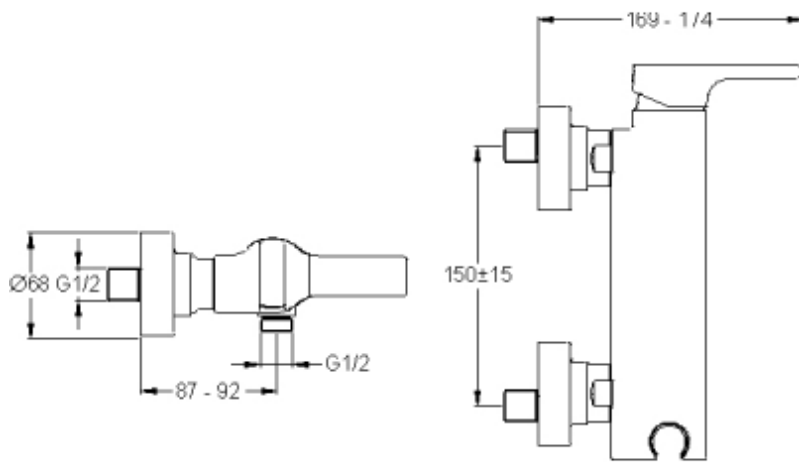

* En raison des variations possibles dans le réglage de votre ordinateur et de votre imprimante, de facteurs techniques et des caractéristiques particulières de certaines des nos finitions, les couleurs ne sont pas représentatives de la réalité mais sont seulement une indication.