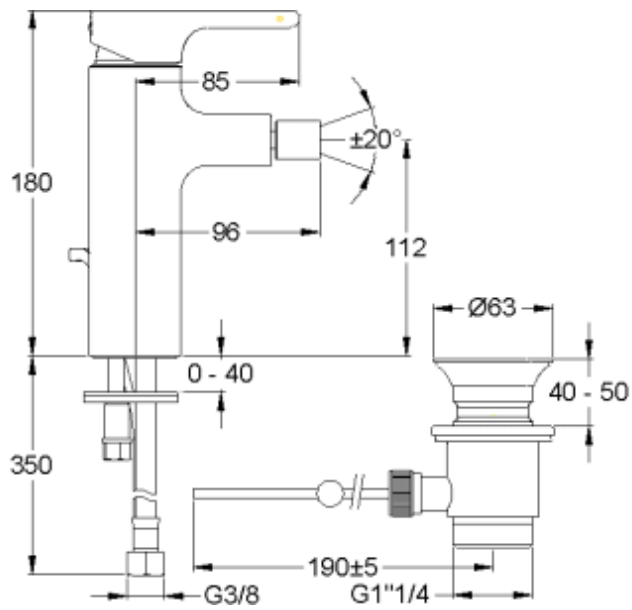

* En raison des variations possibles dans le réglage de votre ordinateur et de votre imprimante, de facteurs techniques et des caractéristiques particulières de certaines des nos finitions, les couleurs ne sont pas représentatives de la réalité mais sont seulement une indication.