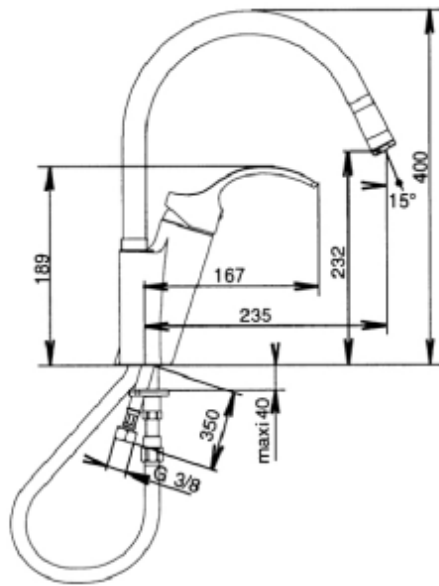

* En raison des variations possibles dans le réglage de votre ordinateur et de votre imprimante, de facteurs techniques et des caractéristiques particulières de certaines des nos finitions, les couleurs ne sont pas représentatives de la réalité mais sont seulement une indication.