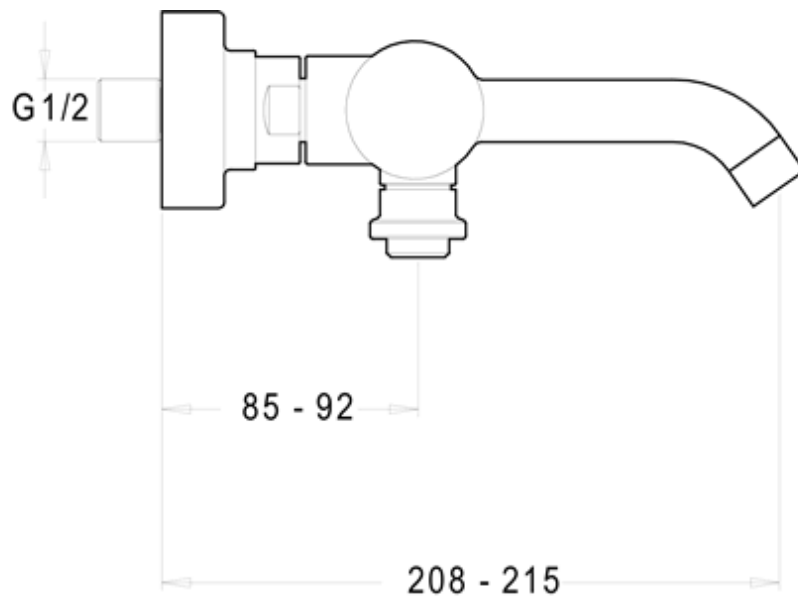

* En raison des variations possibles dans le réglage de votre ordinateur et de votre imprimante, de facteurs techniques et des caractéristiques particulières de certaines des nos finitions, les couleurs ne sont pas représentatives de la réalité mais sont seulement une indication.