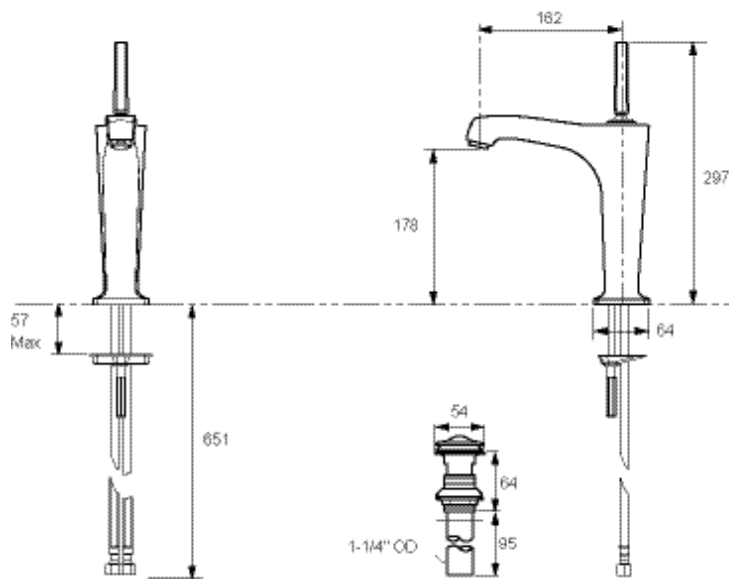

* En raison des variations possibles dans le réglage de votre ordinateur et de votre imprimante, de facteurs techniques et des caractéristiques particulières de certaines des nos finitions, les couleurs ne sont pas représentatives de la réalité mais sont seulement une indication.