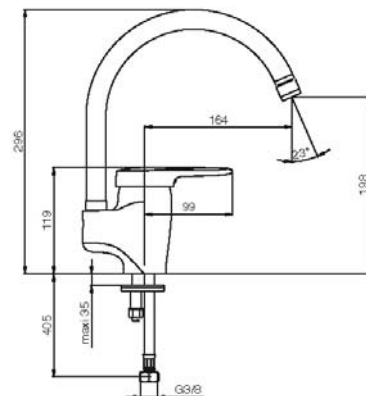

SCHÉMAS TECHNIQUES

E668 - Mitigeur évier bec tube Candide®

Une marque de la Société KOHLER FRANCE

Siège Social : 60, rue de Turenne - 75139 PARIS cedex 03
Tél. 33 (0) 1 40 27 53 00 - Fax 33 (0) 1 48 04 98 61 - www.jacobdelafon.com
Locataire-gérant des sociétés Holdiam et Sanjura
KOHLER FRANCE - S.A.S au capital de 81 534 000 € - 330 339 144 RCS Paris