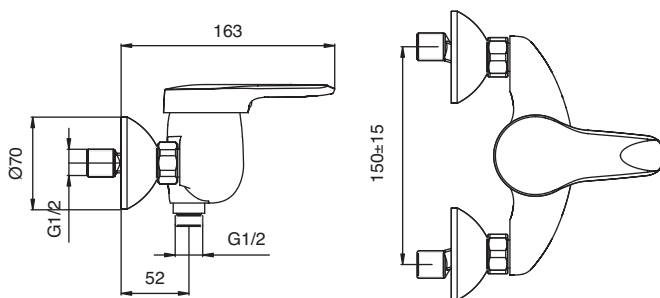

SCHÉMAS TECHNIQUES

E666 - Mitigeur douche Candide®

Une marque de la Société KOHLER FRANCE

Siège Social : 60, rue de Turenne - 75139 PARIS cedex 03
Tél. 33 (0) 1 40 27 53 00 - Fax 33 (0) 1 48 04 98 61 - www.jacobdelafon.com
Locataire-gérant des sociétés Holdiam et Sanjura
KOHLER FRANCE - S.A.S au capital de 81 534 000 € - 330 339 144 RCS Paris