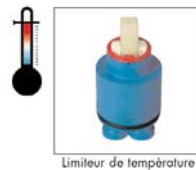

### ARGUMENTAIRE

Confort d'utilisation et facilité d'entretien.  
Bague-limiteur de température réglable.  
Limiteur de débit : système sensitif.  
Clapet anti-retour sur sortie douche.  
Aérateur anti-calcaire.  
Corps monobloc, pas de coupelle sous le levier

### CARACTÉRISTIQUES TECHNIQUES

RÉF.	DÉSIGNATION	NORMES	DEBIT	MÉCANISME
E666	Mitigeur bain-douche avec raccords muraux	NF IA E1 C2 A2 U3	15 l/min	Cartouche à disques céramique avec bague-imitateur de température et limiteur de débit.