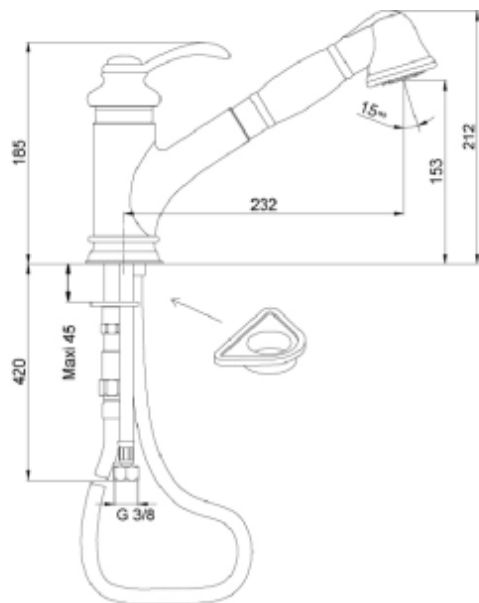

FICHE TECHNIQUE

FAIRFAX - Смеситель для мойки на одно отверстие с вращающимся, выдвижным изливом

Коллекция: Fairfax

Артикул: E76091

Информация

- Излив на 2 режима с антиизвестковым покрытием
- Излив выдвигается на 700 мм.
- Высота 212 мм, выступ 232 мм.

Связанные товары

Инструкции

* En raison des variations possibles dans le réglage de votre ordinateur et de votre imprimante, de facteurs techniques et des caractéristiques particulières de certaines des nos finitions, les couleurs ne sont pas représentatives de la réalité mais sont seulement une indication.