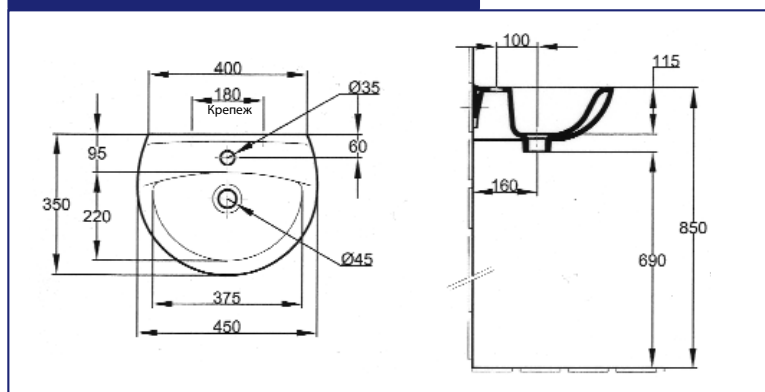

ТЕХНИЧЕСКИЕ ЧЕРТЕЖИ

E4152 - Рукомойник Patio®