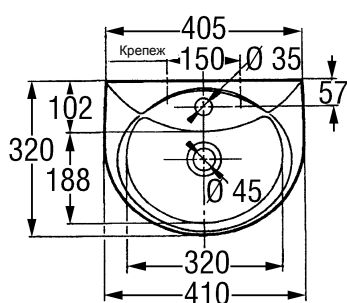

ТЕХНИЧЕСКИЕ ЧЕРТЕЖИ

E1005 - Рукомойник Odéon®