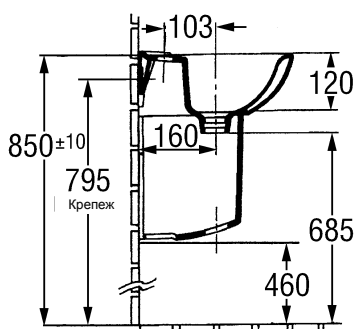

Odéon® Рукомойник

Код. E1005
41 x 32 см

АРГУМЕНТЫ

Крепится к стене, выдерживает нагрузку до 150 кг.

Плоское дно облегчает установку на столешницу.

Идеален для небольших помещений.

Опция : полупьедестал E1008.

ТЕХНИЧЕСКИЕ ХАРАКТЕРИСТИКИ

КОД	ОБОЗНАЧЕНИЕ	РАЗМЕРЫ	НОРМЫ	КРЕПЕЖ
E1005	Рукомойник	41 x 32	NF	-
E1008	Полупьедестал	-	-	-

ЦВЕТА : Blanc 00 / Unies Brillant : Pergamon 5M - Bleu Ciel 6B - Pêche Céleste 5U - Vert deau 5B - Jaune Y2.

ТЕХНИЧЕСКИЕ ЧЕРТЕЖИ

E1005 - Рукомойник Odéon®

E1008 - Полупьедестал