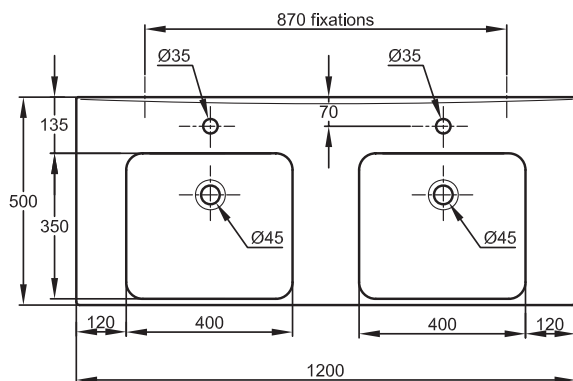

SCHÉMAS TECHNIQUES

E4730 - Plan-vasque double Odéon Up®

Une marque de la Société KOHLER FRANCE

Siège Social : 60, rue de Turenne - 75139 PARIS cedex 03
Tél. 33 (0) 1 40 27 53 00 - Fax 33 (0) 1 48 04 98 61 - www.jacobdelafon.com
Locataire-gérant des sociétés Holdiam et Sanijura
KOHLER FRANCE - S.A.S au capital de 81 534 000 € - 330 339 144 RCS Paris