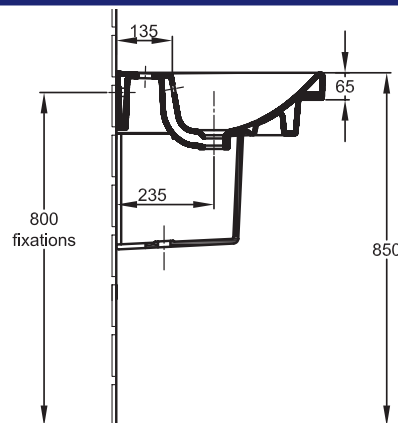

SCHÉMAS TECHNIQUES

E4730 - Plan-vasque double Odéon Up®

Une marque de la Société KOHLER FRANCE

Siège Social : 60, rue de Turenne - 75139 PARIS cedex 03
Tél. 33 (0) 1 40 27 53 00 - Fax 33 (0) 1 48 04 98 61 - www.jacobdelafon.com
Locataire-gérant des sociétés Holdiam et Sanijura
KOHLER FRANCE - S.A.S au capital de 81 534 000 € - 330 339 144 RCS Paris