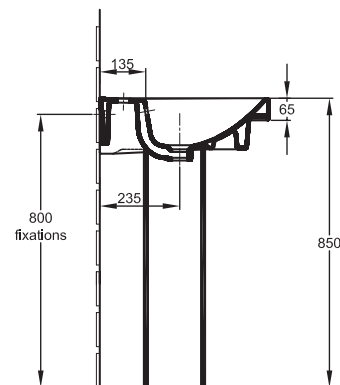

SCHÉMAS TECHNIQUES

E4731 - Plan-vasque Odéon Up®

Une marque de la Société KOHLER FRANCE

Siège Social : 60, rue de Turenne - 75139 PARIS cedex 03
Tél. 33 (0) 1 40 27 53 00 - Fax 33 (0) 1 48 04 98 61 - www.jacobdelafon.com
Locataire-gérant des sociétés Holdiam et Sanijura
KOHLER FRANCE - S.A.S au capital de 81 534 000 € - 330 339 144 RCS Paris