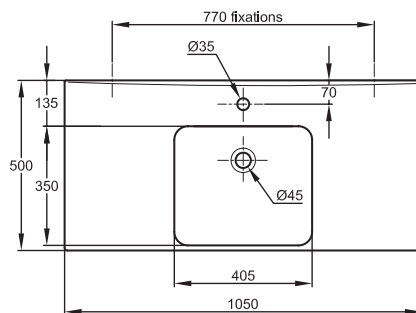

SCHÉMAS TECHNIQUES

E4731 - Plan-vasque Odéon Up®

Une marque de la Société KOHLER FRANCE

Siège Social : 60, rue de Turenne - 75139 PARIS cedex 03
Tél. 33 (0) 1 40 27 53 00 - Fax 33 (0) 1 48 04 98 61 - www.jacobdelafon.com
Locataire-gérant des sociétés Holdiam et Sanijura
KOHLER FRANCE - S.A.S au capital de 81 534 000 € - 330 339 144 RCS Paris