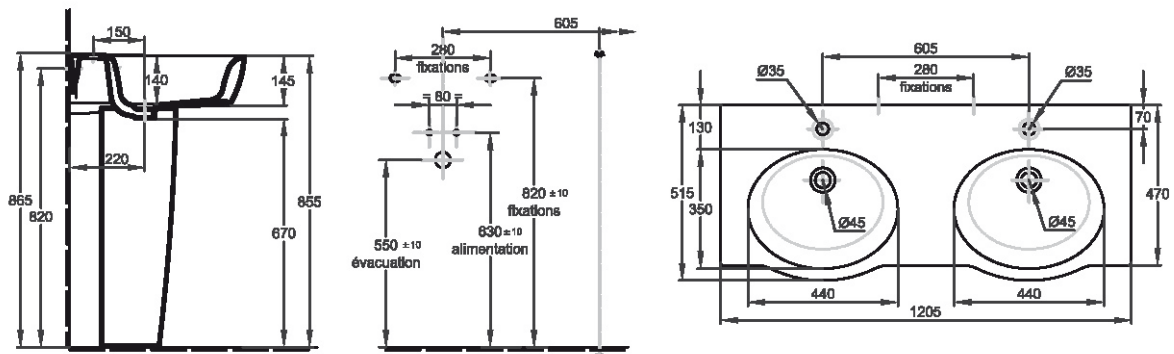

Plan-vasque Ove®

Réf. E1704

120,5 x 47 cm

ARGUMENTAIRE

Un concept unique : le semi encastré à encastrement droit (pas de découpe du meuble sous la vasque)

Larges plages de pose pour avoir tous les objets quotidiens à portée de mains.

Fond plat pour une installation sur colonne, cache siphon, meuble ou piètement métal chromé Ove.

Cache trop-plein chromé fourni.

CARACTÉRISTIQUES TECHNIQUES

RÉF.	DÉSIGNATION	DIMENSIONS	NORMES	FIXATIONS
E1704	Plan vasque double autoportant	120,5 x 47	NF	-
E6803	Piètements métalliques chromés	-	-	-
E1575	Colonne	-	-	-
E1576	Cache siphon	-	-	-

COLORIS : Blanc 00 / Blanc pur WP.

SCHÉMAS TECHNIQUES

E1704 - Plan-vasque Ove®

Une marque de la Société KOHLER FRANCE

Siège Social : 60, rue de Turenne - 75139 PARIS cedex 03
Tél. 33 (0) 1 40 27 53 00 - Fax 33 (0) 1 48 04 98 61 - www.jacobdelafon.com
Locataire-gérant des sociétés Holdiam et Sanjura
KOHLER FRANCE - S.A.S au capital de 81 534 000 € - 330 339 144 RCS Paris