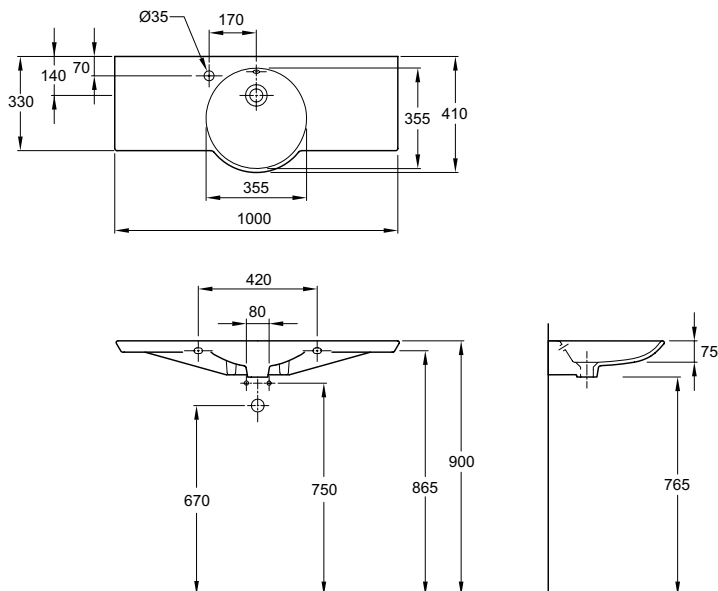

Spherik Полустроенная раковина со столешницей 1000 x 410 мм

Сочетая в себе простейшие формы, раковины Spherik олицетворяют современную эстетику и функциональность. Тонкий баланс между широкой неглубокой раковиной и гладкой поверхностью столешницы создает поразительную зрительную гармонию противоположностей и предоставляет достаточно места для ухода за собой.

Модель	E4505 Spherik Полустроенная раковина со столешницей 1000 x 410 мм, отверстие для смесителя с левой стороны
	E4508 Spherik Полустроенная раковина со столешницей 1000 x 410 мм, отверстие для смесителя с правой стороны
Цвета/Отделка	Белый
Материал	Огнеупорная керамика
Вес (кг)	16.50
Дополнительные изделия	E4131-CP Хромированный полотенцедержатель E4131-34R Полотенцедержатель в цвете Матовый черный

Размеры, в мм

Все размеры указаны в миллиметрах

Представительство Kohler Rus
ул. Новокузнецкая д. 7/11, стр.1
Москва, Россия 115184
тел/факс: +7 495 783 5223
www.jacobdelafon.ru