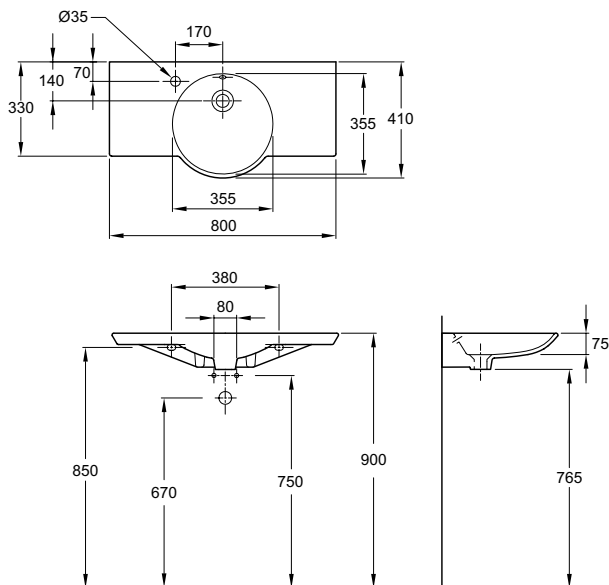

## Spherik Полустроенная раковина со столешницей 800 x 410 мм

Сочетая в себе простейшие формы, раковины Spherik олицетворяют современную эстетику и функциональность. Тонкий баланс между широкой неглубокой раковиной и гладкой поверхностью столешницы создает поразительную зрительную гармонию противоположностей и предоставляет достаточно места для ухода за собой.

Модель	E4504 Spherik Полустроенная раковина со столешницей 800 x 410 мм, отверстие для смесителя с левой стороны
	E4507 Spherik Полустроенная раковина со столешницей 800 x 410 мм, отверстие для смесителя с правой стороны
Цвета/Отделка	Белый
Материал	Огнеупорная керамика
Вес (кг)	12.90
Дополнительные изделия	E4131-CP Хромированный полотенцедержатель E4131-34R Полотенцедержатель в цвете Матовый черный

Размеры, в мм

Все размеры указаны в миллиметрах

*Jacob Delafon*  
PARIS

Представительство Kohler Rus  
ул. Новокузнецкая д. 7/11, стр.1  
Москва, Россия 115184  
тел/факс: +7 495 783 5223  
[www.jacobdelafon.ru](http://www.jacobdelafon.ru)