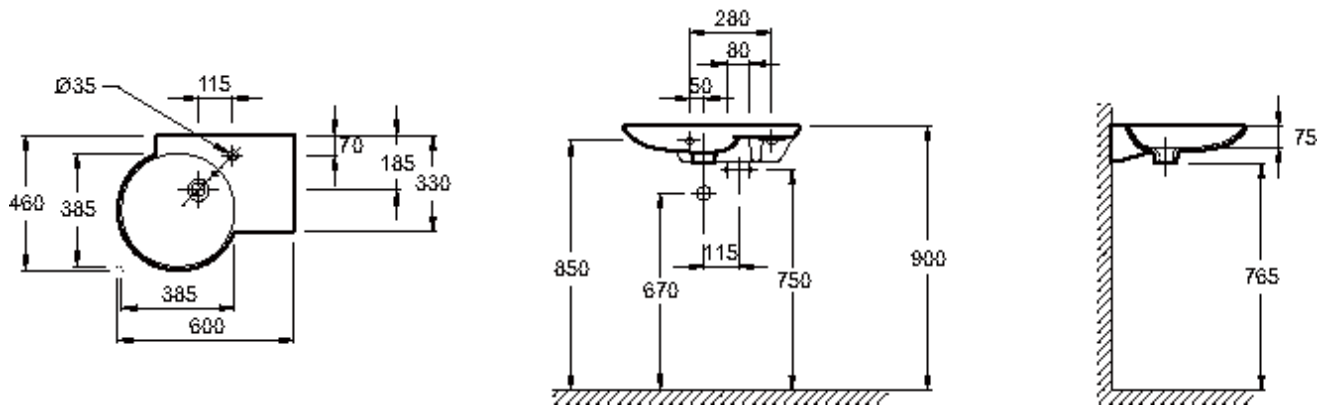

* En raison des variations possibles dans le réglage de votre ordinateur et de votre imprimante, de facteurs techniques et des caractéristiques particulières de certaines des nos finitions, les couleurs ne sont pas représentatives de la réalité mais sont seulement une indication.