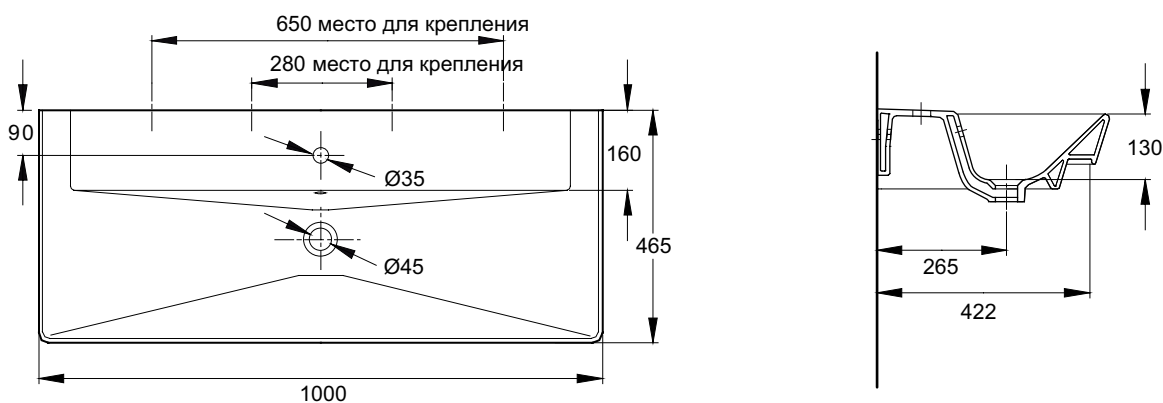

## Rêve Керамическая столешница 1000 x 465 мм

Разработанная с многосторонним и индивидуальным подходом, коллекция Rêve предлагает современный и особенный геометрический дизайн с мягкими четкими линиями, вносящими элегантность в ванные комнаты любых размеров.

Модель	E4801 Керамическая столешница 1000x465 мм с отверстием для смесителя
Цвета/Отделка	Белый
Материал	Огнеупорная керамика
Вес (кг)	33.1
В комплекте	5032W Керамический пьедестал 5031W Керамический полупьедестал EB562 Мебель под раковину 1000 мм EB563RU Мебель под раковину 1000 мм PackLuxe EB576 Зеркало 1000 мм EB579RU Зеркальный шкафчик 1000 мм

Размеры, в мм

Все размеры указаны в миллиметрах

*Jacob Delafon*  
PARIS

Представительство Kohler Rus  
ул. Новокузнецкая д. 7/11, стр.1  
Москва, Россия 115184  
тел/факс: +7 495 783 5223  
[www.jacobdelafon.ru](http://www.jacobdelafon.ru)