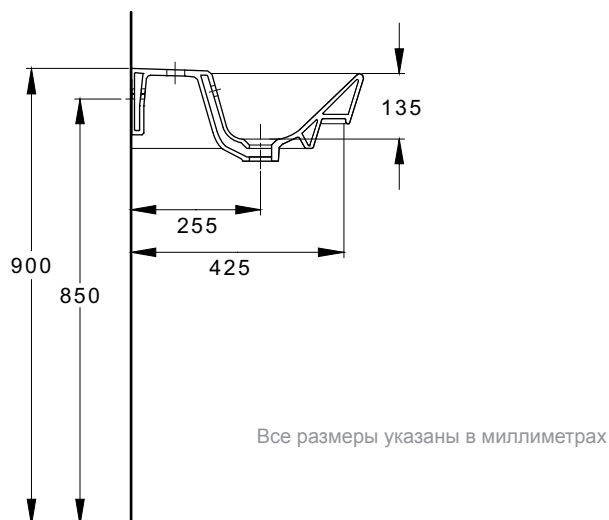

Jacob Delafon
PARIS

Представительство Kohler Rus
ул. Новокузнецкая д. 7/11, стр.1
Москва, Россия 115184
тел/факс: +7 495 783 5223
www.jacobdelafon.ru