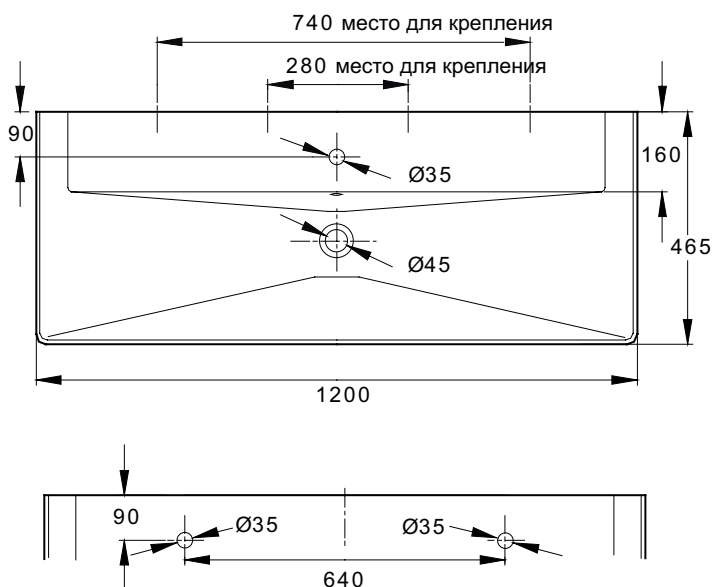

Jacob Delafon
PARIS

Представительство Kohler Rus
ул. Новокузнецкая д. 7/11, стр.1
Москва, Россия 115184
тел/факс: +7 495 783 5223
www.jacobdelafon.ru