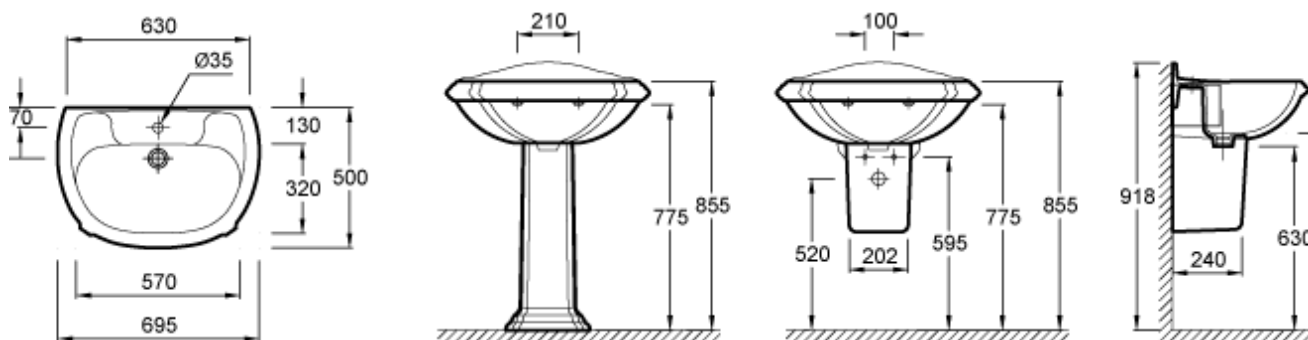

FICHE TECHNIQUE

PORTRAIT - Раковина

Коллекция: Portrait

Размеры: 69 x 50 см

Вес: 20 кг

Артикул: E1214

Информация

- Практичность: глубокая раковина, изящный полупьедестал скрывающий коммуникации
- Контуры раковины подчёркивают ярко-выраженный стиль ретро
- Пьедестал плотно фиксируется под раковиной, создавая условия идеальной чистоты

Связанные товары

- E1418 Полупьедестал
- E1215 Пьедестал

Инструкции

* En raison des variations possibles dans le réglage de votre ordinateur et de votre imprimante, de facteurs techniques et des caractéristiques particulières de certaines des nos finitions, les couleurs ne sont pas représentatives de la réalité mais sont seulement une indication.