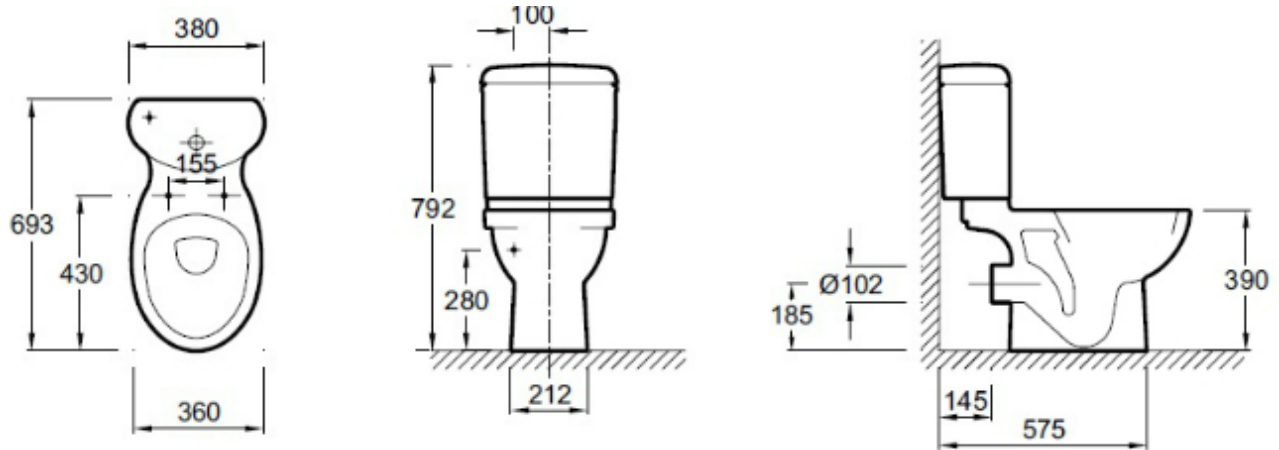

FICHE TECHNIQUE

PATIO - Напольный унитаз с боковым подводом воды

Коллекция: Patio

Размеры: 68,5 x 36,5 см

Артикул: 4101G

Информация

- Бесшумный заливной механизм класса 1.
- Комплект металлических крепежей к полу.
- Полностью оснащённый бачок с механизмом экономии воды на 3/6 литров.
- С боковым подводом воды.

Связанные товары

- E4303 Крышка-сиденье из термодюра с металлическими шарнирами.

Инструкции

* En raison des variations possibles dans le réglage de votre ordinateur et de votre imprimante, de facteurs techniques et des caractéristiques particulières de certaines des nos finitions, les couleurs ne sont pas représentatives de la réalité mais sont seulement une indication.